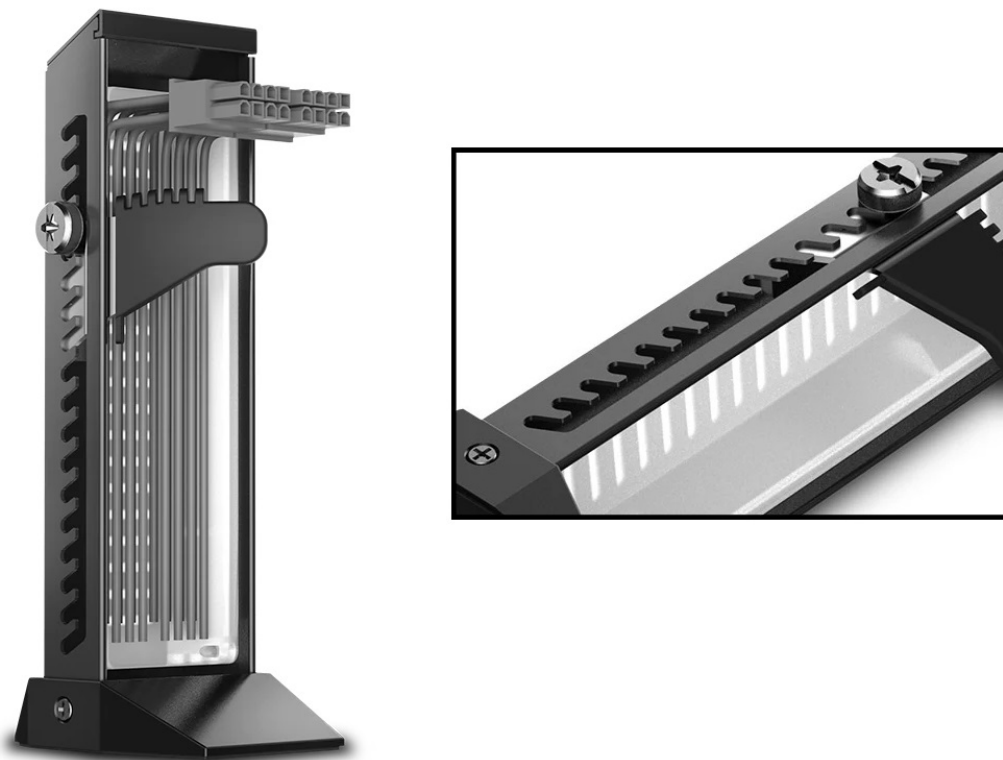

### Držák DEEPCOOL DP-GH01-ARGB - grafická karta tam, kde má být

Držák na grafické karty DEEPCOOL DP-GH01-ARGB s přizpůsobitelným RGB LED osvětlením. Vyznačuje se prémiovou konstrukcí z kovového rámu a plastové základny s metalickou barvou, díky čemuž je dostatečně **robustní** a stylový na pohled. Provedení umožňuje skrytí nevzhledných kabelů, takže na pohled je sestava úhledná a elegantní.

Navíc díky **modulárnímu designu** je instalace rychlá a jednoduchá. Díky precizně odvedené konstrukci nabízí držák DEEPCOOL DP-GH01-ARGB **nosnost až 5 kg** a uchytí i velmi těžké grafické karty. **Mechanismus pilových zubů** vám

umožní nastavit kartu do optimální výšky a podporuje kompatibilitu s celou řadou modelů.

#### DEEPCOOL DP-GH01-ARGB

Stojan na grafickou kartu nabízející **nosnost až 5 kg** a devět adresovatelných **RGB LED** světel poskytuje plné osvětlení pro vaši sestavu a lze jej synchronizovat s dalšími 5V ADD-RGB zařízeními pomocí základní desky. Konstrukce s unikátně navrženým **kovovým rámem** a plastovou základnou zajišťuje spolu s jedinečnou funkcí skrytí kabelů čistý a vytříbený vzhled. Stojan využívá mechanismus nastavení pomocí pilových zubů a také konstrukci s dvěma montážními otvory. Kombinace obou **umožňuje jemné nastavení výšky** ve třech stupních:  $\pm 3,3/6,7/10$  mm.