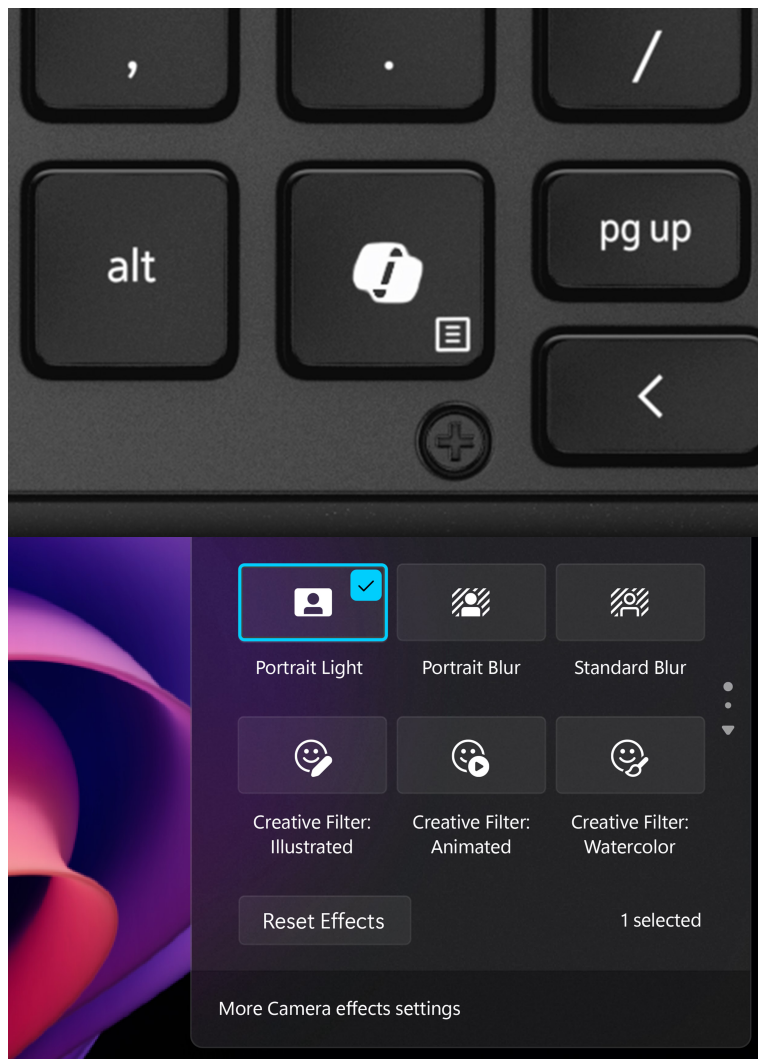

Dell Latitude Pro Rugged 14

Základem notebooku je 12jádrový procesor **Intel Core Ultra 5 135U**, pracující na frekvenci 1,6 GHz, doplněný o **16 GB** operační paměti. Vybaven je **14" dotykovým** displejem s Full HD rozlišením **1920 x 1080** obrazových bodů. Obrazová data má na starosti integrovaná grafická karta **Intel Graphics**. Pro data je k dispozici **SSD disk** s kapacitou **512 GB**. Notebook je vybaven Full HD IR webkamerou, čtečkou paměťových karet a podsvícenou klávesnicí. Samozřejmostí je bezdrátové připojení **Wi-Fi a Bluetooth**. Notebook je navíc možné volitelně rozšířit o 4G/LTE modul. Dodáván je s operačním systémem **Windows 11 Pro**.

Jedná se o ukázkovou konfiguraci. - Pro individuální konfiguraci a cenovou nabídku s projektovou slevou prosím kontaktujte svého obchodníka nebo produktové manažery na adrese dell@100mega.cz.

Na tento produkt je poskytována záruka 3 roky ProSupport on-site next business day.
Oprava v rámci tohoto záručního servisu probíhá kdekoli po celé ČR následující pracovní den.
Nemusí to být ani v sídle firmy - můžete být na dovolené, na služební cestě, nezáleží na tom.
Stačí zavolat na tel. číslo +420 774 765 521, nahlásit výrobní číslo a závadu a DELL již vše zařídí.

ZÁKLADNÍ SPECIFIKACE

Grafická karta: Intel Graphics

Výbava: Wi-Fi, Bluetooth, dotykový displej, Full HD IR webkamera, podsvícená klávesnice, čtečka paměťových karet, Thunderbolt 4, WWAN ready, podpora Microsoft Copilot

Procesor: Intel Core Ultra 5 135U

Operační systém: Windows 11 Pro

Úhlopříčka displeje: 14"

Velikost operační paměti: 16 GB

HDD kapacita: 512 GB SSD

Barva: černá