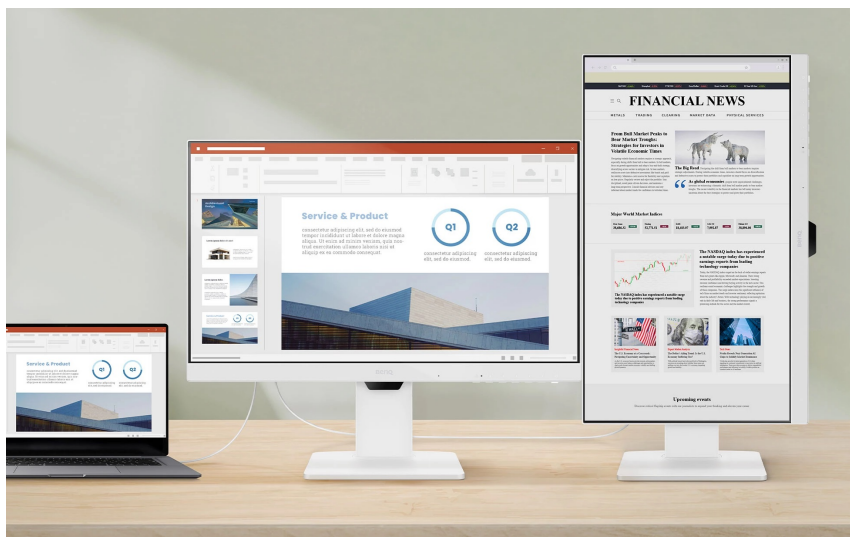

Pustte se do práce s **monitorem BenQ GW2786TC**, který se přizpůsobí vašim požadavkům. Připojte periferní zařízení pomocí **portu USB-C**, nabíjejte jej během činnosti a dodejte svojí kancelář na flexibilitě. **Ergonomická konstrukce** umožní nastavit obrazovku do požadované výšky nebo úhlu. **Výškově nastavitelný stojan s funkcí Pivot** je navržen tak, abyste po celý den měli optimální pohodlí. **Displej s úhlopříčkou 27 palců** přináší dostatek prostoru pro sledování aplikací, dokumentů, webových stránek a dalších projektů ve Full HD rozlišení.

Díky **technologii Daisy Chain** pro sériové zapojení jednoduše vytvoříte sestavu s více monitory, rozšíříte pracovní prostor a získáte více místa na všechny své úkoly. Ve výbavě **monitoru BenQ GW2786TC** najdete zabudované **reproduktory** s celkovým výkonem 4 W. Jsou ideální pro efektivní komunikaci a ozvučení audio obsahu. Pro připojení ke zdroji obrazu slouží rozhraní **HDMI a DisplayPort**. Nechybí ani porty **USB 3.2 Gen1 (USB 3.0)** a již zmíněný **USB-C** pro nabíjení a přenos v režimu DP Alt mode.

BenQ GW2786TC

LED monitor s úhlopříčkou **27"** disponující Full HD rozlišením **1920 × 1080** obrazových bodů s poměrem stran **16 : 9**. Nabízí jas **250 cd/m²**, kontrastní poměr **1300 : 1**, dobu odezvy **5 ms** a pokrytí 99 % sRGB barevné palety. Pozorovací úhly **178° horizontálně i vertikálně** zaručí skvělou viditelnost z jakéhokoliv úhlu. K dispozici jsou také **dva porty USB 3.0** a port **USB-C**, který umožňuje kromě přenosu videa také napájení připojených zařízení pomocí technologie Power Delivery až do 65 W. Potěší také vestavěné **reproduktory** s celkovým výkonem 4 W, podpora technologie Daisy Chain (MST), výškově nastavitelný stojan a funkce **Pivot**, která umožňuje otočení obrazovky o 90°.