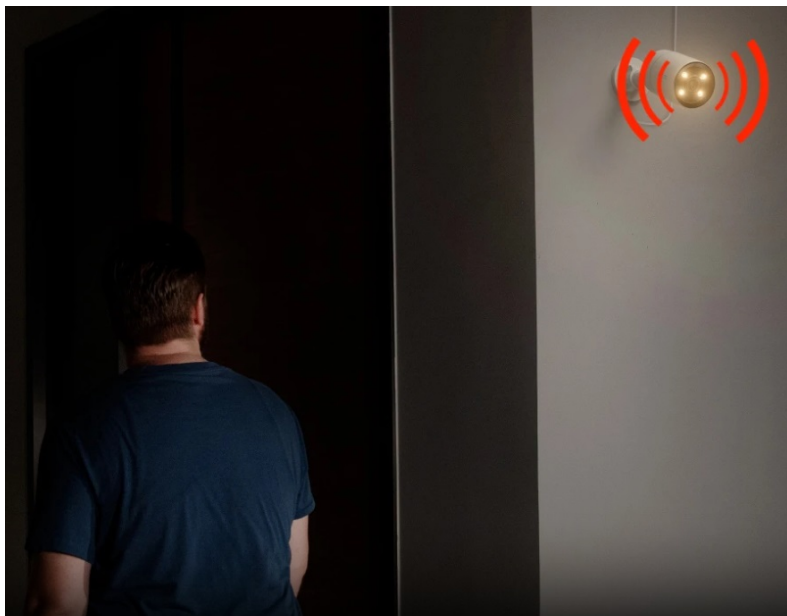

## Reolink ColorX Series P320X - výrazně lepší barevné vidění uprostřed noci

**Bezpečnostní IP kamera Reolink ColorX Series P320X**, která prolomí jakoukoli tmu a zachytí vše, co je potřeba. **Nová generace pokročilého nočního vidění** je založena na výrazně vyšším zachycení světla a ve spojení s moderním snímačem tato kamera pořídí **noční záběry v realistických barvách a detailech**. Inteligentní **system detekce dokáže rozlišovat osoby, automobily i domácí mazlíčky** a díky včasnému odesílání upozornění vás informuje výhradně o hrozícím nebezpečí.

Nevítané hosty **bezpečnostní kamera Reolink ColorX Series P320X** umí odstrašit **dvojitým varováním** v podobě sirény a jasně rozsvícených reflektorů. Díky **zabudovanému mikrofonu a reproduktoru** vám kamera umožní **obousměrnou komunikaci** a v reálném čase varovat vetřelce, nebo přivítat návštěvníky. Po propojení s **aplikací Reolink** toto zvládnete prostřednictvím chytrého mobilního telefonu, ať jste kdekoli.

Aplikace vám rovněž poskytne přístup k dalším funkcím, jako je například přizpůsobení zóny pohybu, vzdálené zobrazení živého vysílání nebo přehrávání uložených záznamů. Kamera **Reolink ColorX Series P320X** zachycuje obraz v **rozlišení 2K**, díky čemuž je viditelný každý detail. Samozřejmostí je **odolná konstrukce IP67**, která chrání kameru před vnějšími povětrnostními podmínkami.