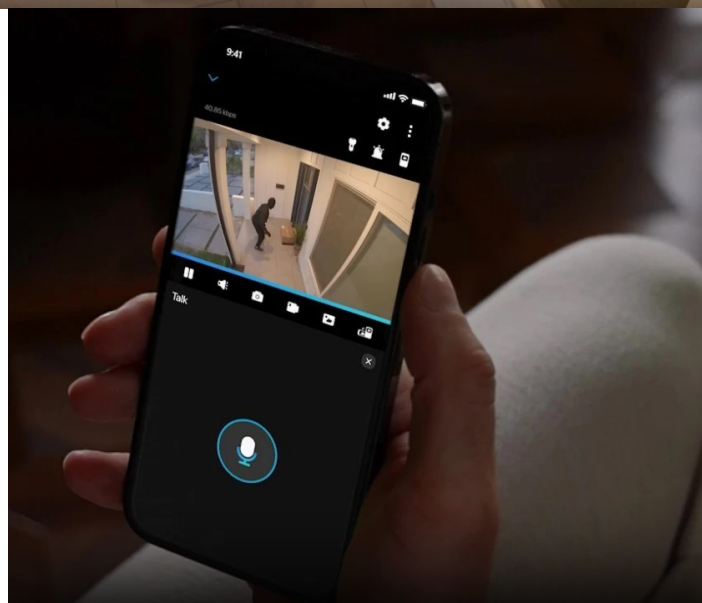

## Reolink ColorX Series P320X - výrazně lepší barevné vidění uprostřed noci

**Bezpečnostní IP kamera Reolink ColorX Series P320X**, která prolomí jakoukoli tmu a zachytí vše, co je potřeba. **Nová generace pokročilého nočního vidění** je založena na výrazně vyšším zachycení světla a ve spojení s moderním snímačem tato kamera pořídí **noční záběry v realistických barvách a detailech**. Inteligentní **system detekce dokáže rozlišovat osoby, automobily i domácí mazlíčky** a díky včasnému odesílání upozornění vás informuje výhradně o hrozícím nebezpečí.

Nevítané hosty **bezpečnostní kamera Reolink ColorX Series P320X** umí odstrašit **dvojitým varováním** v podobě sirény a jasně rozsvícených reflektorů. Díky **zabudovanému mikrofonu a reproduktoru** vám kamera umožní **obousměrnou komunikaci** a v reálném čase varovat vetřelce, nebo přivítat návštěvníky. Po propojení s **aplikací Reolink** toto zvládnete prostřednictvím chytrého mobilního telefonu, ať jste kdekoli.

### Reolink ColorX Series P320X

4megapixelová IP kamera typu **bullet** nabízí snímač **1/1,8" CMOS** s rozlišením **2560 × 1440** obrazových bodů a úhlem záběru **89°** (horizontálně). V případě zhoršených světelných podmínek či tmy je přítomen **LED přísvit** pro barevné záběry v noci. Připojení lze jednoduše realizovat drátově pomocí **RJ-45**. Díky **aplikaci Reolink** lze sledovat dění v domácnosti či jiných prostorech **24 hodin denně, 7 dní v týdnu** odkudkoli skrze váš smartphone. Kamera navíc disponuje zabudovaným **mikrofonem a reproduktorem**. Zajistě potěší kompatibilita s hlasovým asistentem **Google Assistant**. Díky voděodolnosti dle **IP67** nabízí jak vnitřní, tak i venkovní možnost použití.