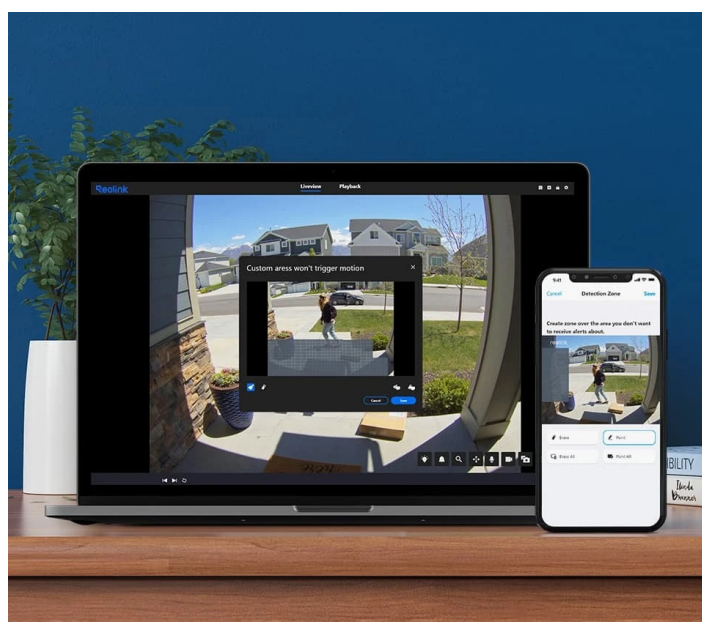

## Reolink ColorX Series P320X - výrazně lepší barevné vidění uprostřed noci

**Bezpečnostní IP kamera Reolink ColorX Series P320X**, která prolomí jakoukoli tmu a zachytí vše, co je potřeba. **Nová generace pokročilého nočního vidění** je založena na výrazně vyšším zachycení světla a ve spojení s moderním snímačem tato kamera pořídí **noční záběry v realistických barvách a detailech**. Inteligentní **system detekce dokáže rozlišovat osoby, automobily i domácí mazlíčky** a díky včasnému odesílání upozornění vás informuje výhradně o hrozícím nebezpečí.

Nevítané hosty **bezpečnostní kamera Reolink ColorX Series P320X** umí odstrašit **dvojitým varováním** v podobě sirény a jasně rozsvícených reflektorů. Díky **zabudovanému mikrofonu a reproduktoru** vám kamera umožní **obousměrnou komunikaci** a v reálném čase varovat vetřelce, nebo přivítat návštěvníky. Po propojení s **aplikací Reolink** toto zvládnete prostřednictvím chytrého mobilního telefonu, ať jste kdekoli.

Aplikace vám rovněž poskytne přístup k dalším funkcím, jako je například přizpůsobení zóny pohybu, vzdálené zobrazení živého vysílání nebo přehrávání uložených záznamů. Kamera **Reolink ColorX Series P320X** zachycuje obraz v **rozlišení 2K**, díky čemuž je viditelný každý detail. Samozřejmostí je **odolná konstrukce IP67**, která chrání kameru před vnějšími povětrnostními podmínkami.