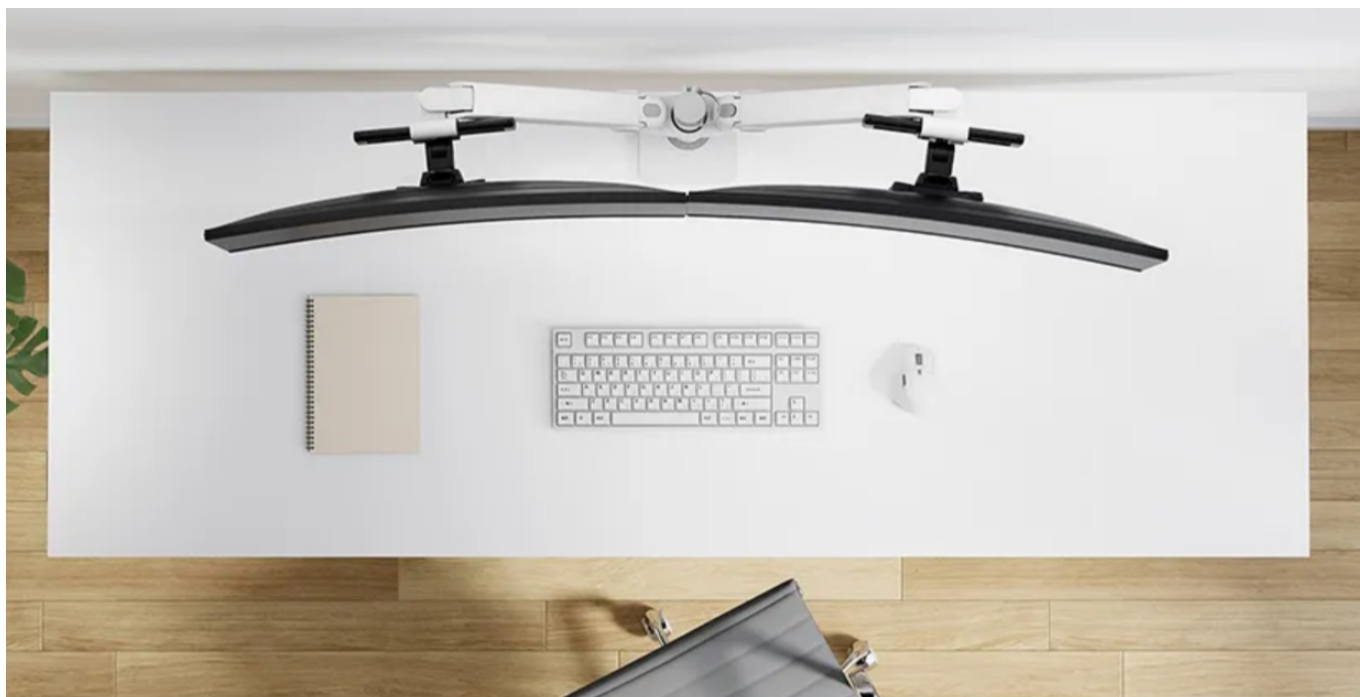

Stolní držák Neomounts DS65S-950WH2, se kterým si snadno přizpůsobíte svůj pracovní prostor s dvojicí monitorů. Držák je vhodný **pro uchycení plochých i prohnutých displejů s úhlopříčkou 24" až 34"** o hmotnosti až 22 kg (2× 11 kg). Konstrukce umožňuje **naklápění, otáčení i rotaci** obrazovky, díky čemuž výrazně podpoří pracovní **ergonomii** a každodenní pohodlí během sezení u počítače. Samozřejmostí je rovněž **nastavení výšky**. Komplexní nastavení pozice vám umožní sledování obrazu v optimálním úhlu a poloze.

S **držákem Neomounts DS65S-950WH2** tak předejdete zvýšené námaze citlivých částí těla, jako jsou záda nebo krk, jejich zatuhnutí a bolesti. Provedení z kvalitních materiálů zajišťuje robustnost a dlouhou životnost celého držáku. Potěší také **integrováný systém správy kabelů**, který slouží k lepší organizaci kabeláže. Součástí balení je svorka i průchodka pro snadnou instalaci.

Neomounts DS65S-950WH2

Plně pohyblivý stolní držák pro dva ploché nebo zakřivené monitory s úhlopříčkou **24" až 34"** a maximální hmotností **22 kg (2x 11 kg)**. Všestranná technologie naklápění, otáčení a rotace umožňuje vytvořit optimální pozorovací úhel. Držák má nastavitelnou výšku **0-54,2 cm**, hloubku **12,1-45,5 cm** a je vhodný pro obrazovky, které odpovídají vzoru otvorů **VESA 75 x 75 až 100 x 100 mm**. Potěší také systém pro úhledné vedení kabelů. Balení obsahuje stolní svorku i průchodku.

ZÁKLADNÍ SPECIFIKACE

Velikost obrazovky: 24-34"

Nosnost:

celkem 22 kg (11 kg/displej) pro plochý monitor

celkem 18 kg (9 kg/displej) pro zakřivený monitor

Maximální poloměr zakřivení monitoru: 1500 R

Materiál: hliník