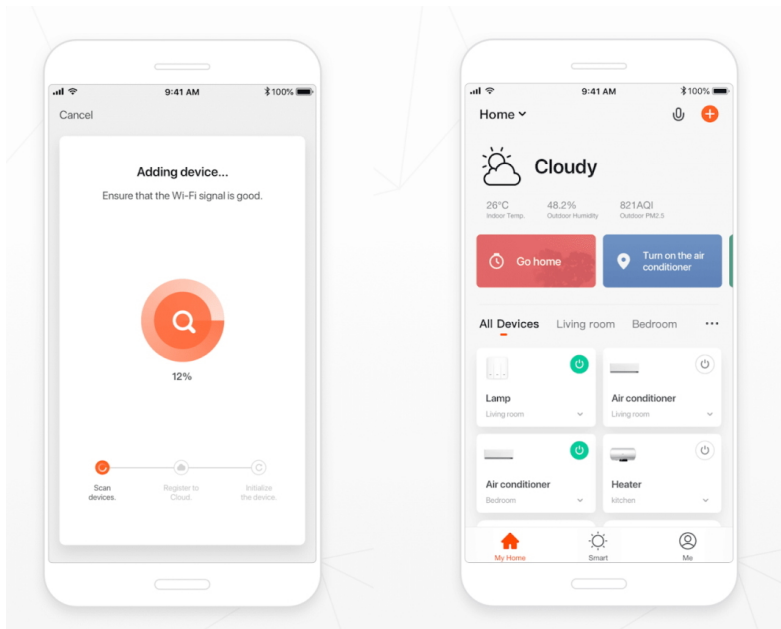

Stylové a štíhlé kruhové světlo v černé barvě, které poskytuje moderní a sofistikované osvětlení pro váš interiér. Světlo FINO je díky svému všestrannému designu vhodné pro montáž na **zed' i strop**, což vám poskytuje flexibilitu v jeho umístění. Navíc **svítí směrem dovnitř** a tedy neoslňuje. Umožňuje přizpůsobit jak intenzitu, tak i teplotu světla od teplé po studenou bílou. Svítidlo lze propojit s chytrou bránou **IMMAX NEO** a ovládat tak celou síť domácích světelných zdrojů skrze dálkový ovladač či aplikaci v mobilním telefonu. Dálkový ovladač **Zigbee 3.0** je součástí balení. Systém je **kompatibilní s iOS, Android, Amazon Alexa, Apple Siri, Google Assistant, Tuya, Philips HUE či Somfy**.

Součástí balení je dálkový ovladač.

tuya

ZÁKLADNÍ SPECIFIKACE

Příkon: 50 W

Světelný tok: 3420 lm

Barevná teplota: 2700–6500 K

Index podání barev: > 86

Stmívání: ano