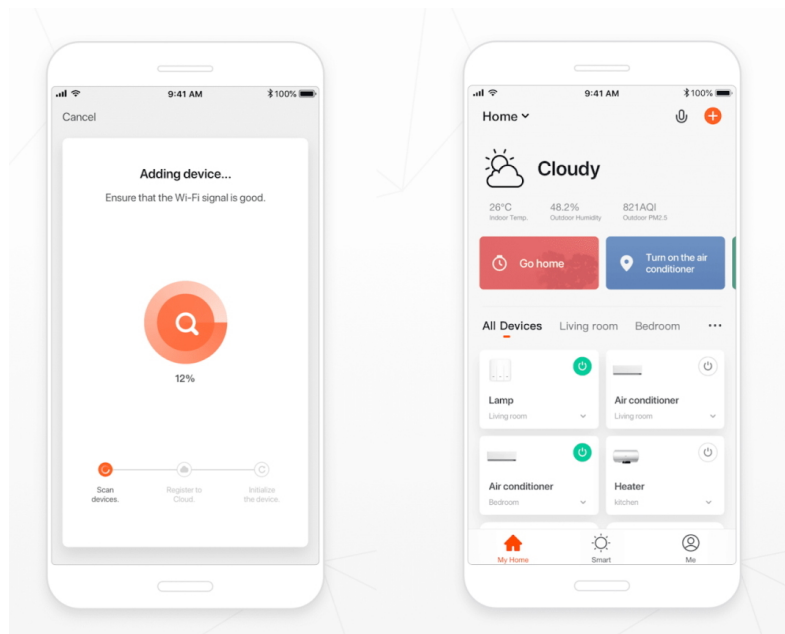

IMMAX NEO FINO 80 cm 55 W

Stylové a štíhlé kruhové světlo v černé barvě, které poskytuje moderní a sofistikované osvětlení pro váš interiér. Světlo FINO je díky svému všestrannému designu vhodné pro montáž na **zed' i strop**, což vám poskytuje flexibilitu v jeho umístění. Umožňuje přizpůsobit jak intenzitu, tak i teplotu světla od teplé po studenou bílou. Svítidlo lze propojit s chytrou bránou **IMMAX NEO** a ovládat tak celou síť domácích světelných zdrojů skrze dálkový ovladač či aplikaci v mobilním telefonu. Dálkový ovladač **Zigbee 3.0** je součástí balení. Systém je **kompatibilní s iOS, Android, Amazon Alexa, Apple Siri, Google Assistant, Tuya, Philips HUE či Somfy**.

Součástí balení je dálkový ovladač.