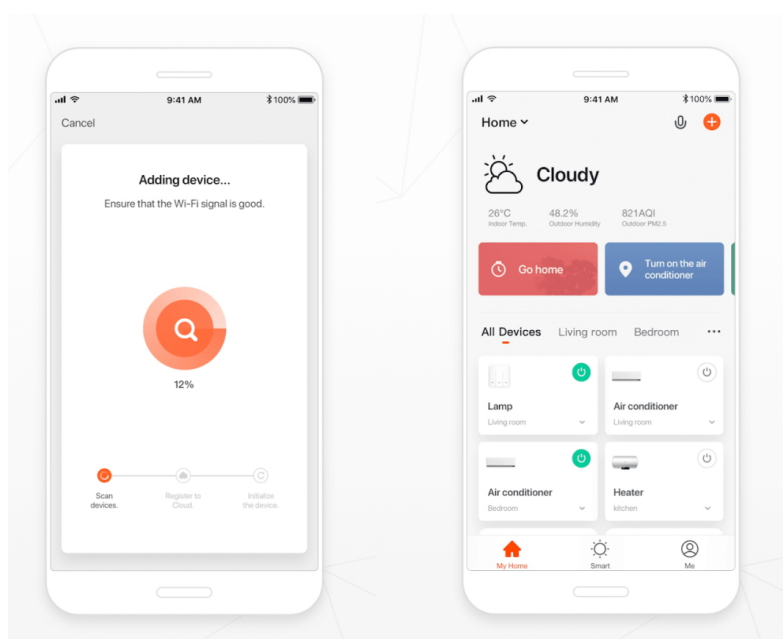

Svítidlo IMMAX NEO LITE LINK SMART moderního stříhu, které je vhodné pro osvětlení každého venkovního i vnitřního prostoru. Díky možnosti instalace **ve svislé i vodorovné poloze** se přizpůsobí prostorovým požadavkům a je možné jej umístit na strop i stěnu. Pro potřeby venkovního využití splňuje **konstrukce stupeň krytí IP44**. **IMMAX NEO LITE LINK SMART** produkuje světlo v rozmezí **barevné teploty 3000-6000 K**, díky čemuž poskytne kvalitní osvětlení po celý den i noc a podle vašich potřeb. Samozřejmostí je také funkce stmívání. Bezdrátovou komunikaci zajišťuje **rozhraní Wi-Fi Tuya**, a tak osvětlení jednoduše integrujete do systému chytrého domu a **aplikace IMMAX NEO PRO** ve smartphonu nebo tabletu.

IMMAX NEO LITE LINK SMART 40 W

Venkovní nástěnné LED svítidlo pro chytrou domácnost. Nabízí **vodorovnou i svislou instalaci**, což umožňuje flexibilní umístění podle vašich potřeb. Světlo svítí po celé délce do obou stran (při vodorovné instalaci nahoru a dolů). Díky krytí **IP44** je svítidlo vhodné i pro venkovní použití, což z něj dělá perfektní volbu pro osvětlení vašeho domu, balkonu i terasy. V interiéru lze použít na chodbách i v koupelně. Vyspělá technologie ve svítidle, komunikující bezdrátově pomocí **Wi-Fi na protokolu Tuya**, umožní integraci svítidla do aplikace **IMMAX NEO PRO** v mobilním telefonu. Samozřejmostí je kompatibilita s hlasovými asistenty **Amazon Alexa, Google Assistant, Apple Siri**. Součástí balení je také dálkový ovladač.

Vstupní napětí: AC 100–240 V

Stupeň krytí: IP44

Rozměry: 500 × 80 × 50 mm

Barva: černá

Energetická třída (EEI): G

Kompatibilita: iOS, Android, Amazon Alexa, Apple Siri zkratky, Google Assistant, Samsung SmartThings