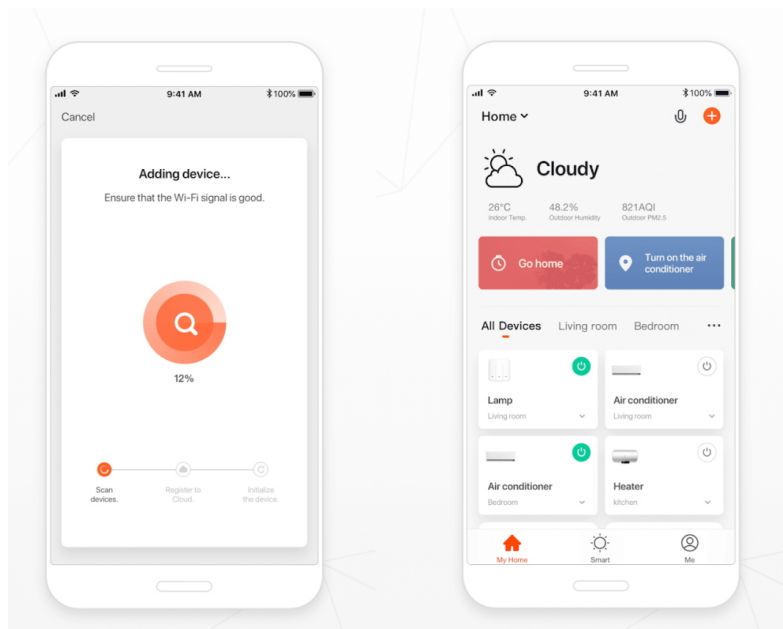

---

**Popis**

---

**IMMAX NEO LITE LUNGO SMART - osvětlení pro každou chytrou domácnost**

**Chytré stropní svítidlo IMMAX NEO LITE LUNGO SMART** pro osvětlení domácnosti. Svým **štíhlým a elegantním designem** je vhodné pro umístění do různých obytných místností, chodby, a dokonce i kanceláře. Disponuje funkcí **stmívání** a **nastavitelné barevné teploty v rozmezí 3000-6000 K**, díky čemuž produkuje teplé až studené bílé světlo. Vytvoří tak osvětlení jak pro večerní relax, tak pro pracovní nasazení a soustředěný výkon.

Poskytne vám správné světlo pro široké spektrum činností během celého dne. **Smart osvětlení IMMAX NEO LITE LUNGO** lze ovládat pomocí **dálkového ovladače**, který je součástí balení, nebo skrze **mobilní aplikaci IMMAX NEO PRO** v smartphonu či tabletu. Díky tomu tak můžete světlo ovládat odkudkoli a vytvořit si přívětivé osvětlení ještě před příchodem domů. Případně vytvořit zdání přítomnosti a jednoduše odradit neinvitované návštěvníky.

**IMMAX NEO LITE LUNGO SMART 58 cm bílé**

Stropní svítidlo pro chytrou domácnost, které nabízí možnost **výběru odstínu bílé** barvy a dokonale osvětlí interiér. Svítidla LUNGO dodávají prostoru moderní a nadčasově laděný vzhled, který nikdy nezestárne. Tenké, podlouhlé světlo **o délce 58 cm** přináší styl a funkčnost i do úzkých prostorů a je tak vhodnou volbou pro chodby, koupelny nebo kanceláře. Vyspělá technologie ve svítidle, komunikující bezdrátově pomocí **Wi-Fi na protokolu Tuya**, umožní integraci svítidla do aplikace **IMMAX NEO PRO** v mobilním telefonu. Samozřejmostí je kompatibilita s hlasovými asistenty **Amazon Alexa, Google Assistant, Apple Siri**. Součástí balení je také dálkový ovladač.