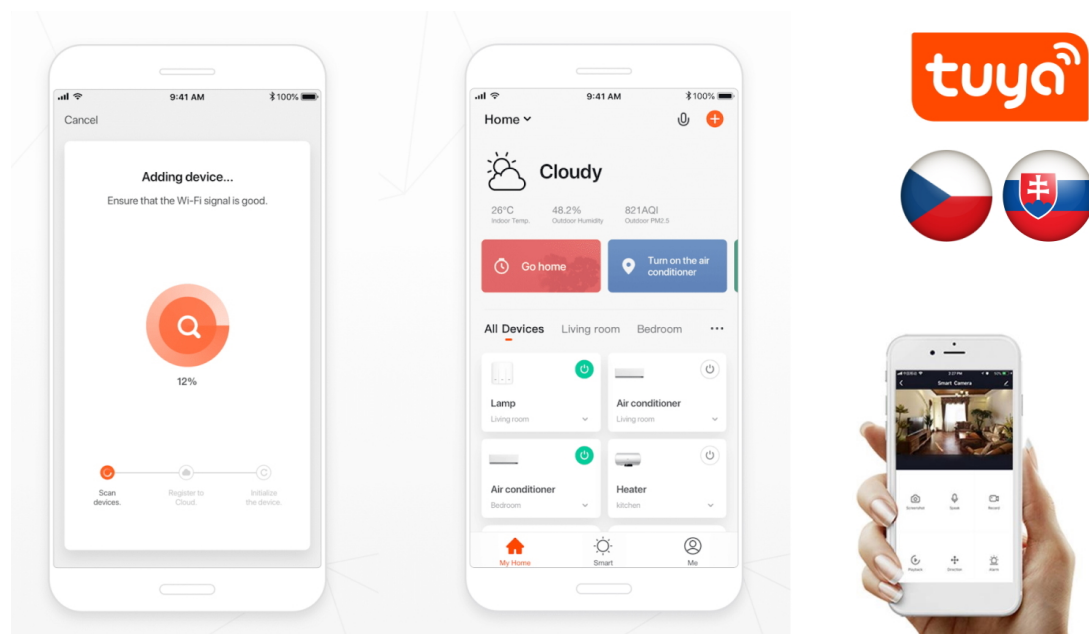

BEACON

Poskytne vám správné světlo pro široké spektrum činností během celého dne. **Smart osvětlení IMMAX NEO LITE LUNGO** lze ovládat pomocí **dálkového ovladače**, který je součástí balení, nebo skrze **mobilní aplikaci IMMAX NEO PRO** v smartphonu či tabletu. Díky tomu tak můžete světlo ovládat odkudkoli a vytvořit si přívětivé osvětlení ještě před příchodem domů. Případně vytvořit zdání přítomnosti a jednoduše odradit neinvitované návštěvníky.

IMMAX NEO LITE LUNGO SMART 90 cm bílé

Stropní svítidlo pro chytrou domácnost, které nabízí možnost **výběru odstínu bílé** barvy a dokonale osvětlí interiér. Svítidla LUNGO dodávají prostoru moderní a nadčasově laděný vzhled, který nikdy nezestárne. Tenké, podlouhlé světlo **o délce 90 cm** přináší styl a funkčnost i do úzkých prostorů a je tak vhodnou volbou pro chodby, koupelny nebo kanceláře. Vyspělá technologie ve svítidle, komunikující bezdrátově pomocí **Wi-Fi na protokolu Tuya**, umožní integraci svítidla do aplikace **IMMAX NEO PRO** v mobilním telefonu. Samozřejmostí je kompatibilita s hlasovými asistenty **Amazon Alexa, Google Assistant, Apple Siri**. Součástí balení je také dálkový ovladač.