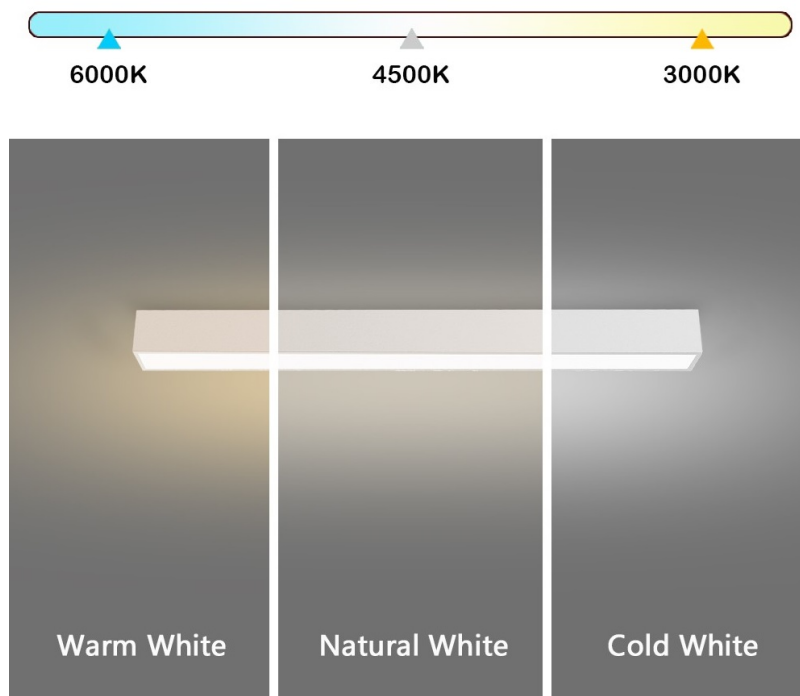

Chytré stropní svítidlo IMMAX NEO LITE LUNGO SMART pro osvětlení domácnosti. Svým **štíhlým a elegantním designem** je vhodné pro umístění do různých obytných místností, chodby, a dokonce i kanceláře. Disponuje funkcí **stmívání** a **nastavitelné barevné teploty v rozmezí 3000-6000 K**, díky čemuž produkuje teplé až studené bílé světlo. Vytvoří tak osvětlení jak pro večerní relax, tak pro pracovní nasazení a soustředěný výkon.

BEACON

Poskytne vám správné světlo pro široké spektrum činností během celého dne. **Smart osvětlení IMMAX NEO LITE LUNGO** lze ovládat pomocí **dálkového ovladače**, který je součástí balení, nebo skrze **mobilní aplikaci IMMAX NEO PRO** v smartphonu či tabletu. Díky tomu tak můžete světlo ovládat odkudkoli a vytvořit si přívětivé osvětlení ještě před příchodem domů. Případně vytvořit zdání přítomnosti a jednoduše odradit neinvitované návštěvníky.

IMMAX NEO LITE LUNGO SMART 90 cm bílé

Stropní svítidlo pro chytrou domácnost, které nabízí možnost **výběru odstínu bílé** barvy a dokonale osvětlí interiér. Svítidla LUNGO dodávají prostoru moderní a nadčasově laděný vzhled, který nikdy nezestárne. Tenké, podlouhlé světlo **o délce 90 cm** přináší styl a funkčnost i do úzkých prostorů a je tak vhodnou volbou pro chodby, koupelny nebo kanceláře. Vyspělá technologie ve svítidle, komunikující bezdrátově pomocí **Wi-Fi na protokolu Tuya**, umožní integraci svítidla do aplikace **IMMAX NEO PRO** v mobilním telefonu. Samozřejmostí je kompatibilita s hlasovými asistenty **Amazon Alexa, Google Assistant, Apple Siri**. Součástí balení je také dálkový ovladač.

ZÁKLADNÍ SPECIFIKACE

Příkon: 29 W

Světelný tok: 2204 lm

Barevná teplota: 3000-6000 K

Index podání barev: > 80

Stmívání: ano

Minimální životnost: 50 000 hodin

Materiál: kov + plast