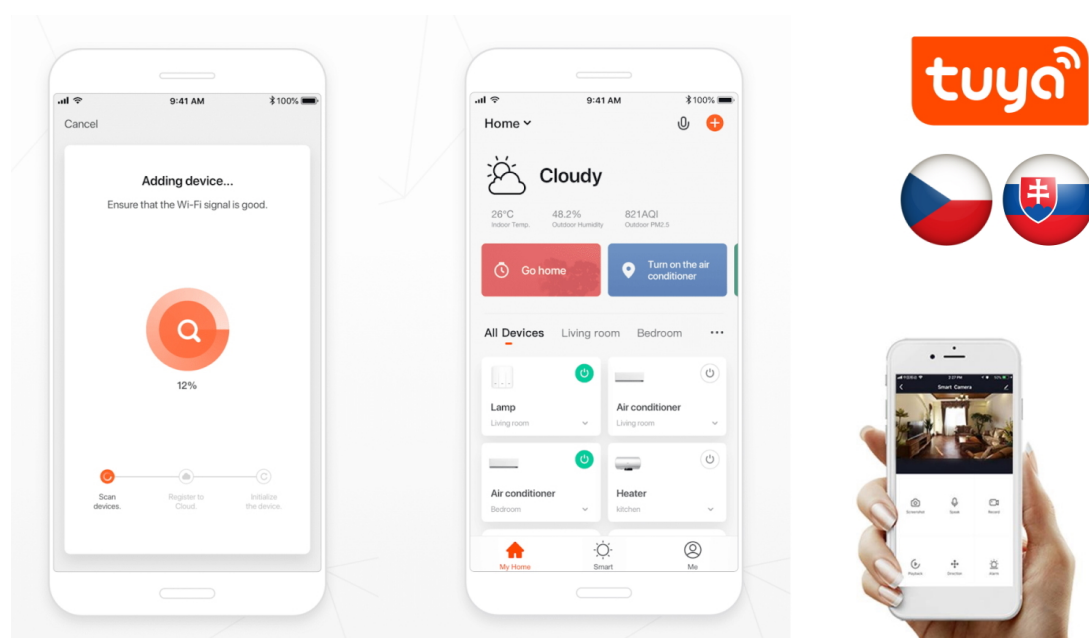

Stropní LED svítidlo IMMAX NEO LITE FRAME SMART do moderní domácnosti, které se vyznačuje minimalistickým designem a nastavitelnou barevnou teplotou. Hodí se do rozmanitých místností v interiéru, jako jsou chodby, obývací místnosti nebo kanceláře. Současně konstrukce splňuje **stupeň krytí IP44**, díky čemuž je toto světlo vhodné také pro instalaci v koupelně, na venkovní verandě či u vchodových dveří.

IMMAX NEO LITE FRAME SMART disponuje funkcí stmívání a produkuje **světlo v rozmezí barevné teploty 3000-6000 K**, a tak vytvoří atmosféru přesně podle vašich představ – teplé světlo pro relaxaci a odpočinek i studené bílé světlo pro probuzení organismu, soustředění a udržení pozornosti během dne. Ovládání chytrého osvětlení IMMAX NEO LITE FRAME zajišťuje **dálkový ovladač**, který je součástí balení, nebo **aplikace IMMAX NEO PRO**.

IMMAX NEO LITE FRAME SMART 120 x 30 cm

Moderní a minimalistické stropní LED svítidlo ve tvaru obdélníku pro chytrou domácnost. Vyspělá technologie bezdrátové komunikace pomocí Wi-Fi na protokolu **Tuya** umožní integraci svítidla do aplikace **IMMAX NEO PRO**. I na dálku tak můžete vytvořit ideální osvětlení, změnit barvu světla od teplé bílé po studenou bílou či nastavit intenzitu světla. Systém IMMAX NEO LITE je plně kompatibilní se Samsung SmartThings a **podporuje hlasové asistenty** Amazon Alexa, Google Assistant a Apple Siri. Svítidlo lze také ovládat dálkovým ovladačem, který je součástí balení. Svítidlo disponuje krytím **IP44**, díky čemuž je vhodné do koupelny i pro venkovní použití.