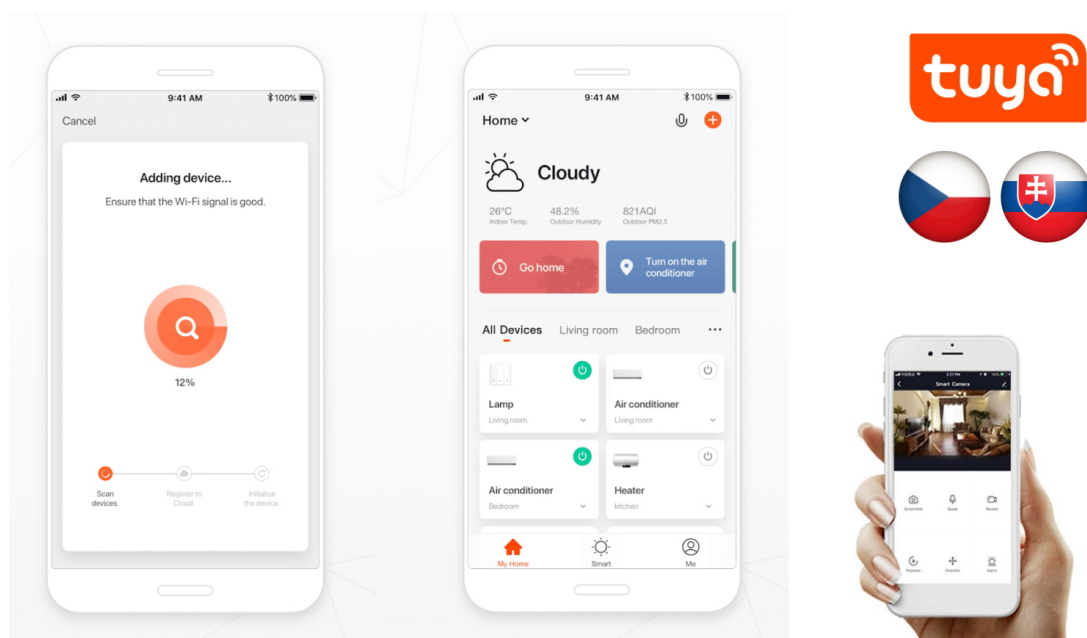

Stropní LED svítidlo IMMAX NEO LITE FRAME SMART do moderní domácnosti, které se vyznačuje minimalistickým designem a nastavitelnou barevnou teplotou. Hodí se do rozmanitých místností v interiéru, jako jsou chodby, obývací místnosti nebo kanceláře. Současně konstrukce splňuje **stupeň krytí IP44**, díky čemuž je toto světlo vhodné také pro instalaci v koupelně, na venkovní verandě či u vchodových dveří.

IMMAX NEO LITE FRAME SMART disponuje funkcí stmívání a produkuje **světlo v rozmezí barevné teploty 3000-6000 K**, a tak vytvoří atmosféru přesně podle vašich představ – teplé světlo pro relaxaci a odpočinek i studené bílé světlo pro probuzení organismu, soustředění a udržení pozornosti během dne. Ovládání chytrého osvětlení IMMAX NEO LITE FRAME zajišťuje **dálkový ovladač**, který je součástí balení, nebo **aplikace IMMAX NEO PRO**.

IMMAX NEO LITE FRAME SMART 60 × 60 cm

Moderní a minimalistické stropní LED svítidlo ve tvaru čtverce pro chytrou domácnost. Vyspělá technologie bezdrátové komunikace pomocí Wi-Fi na protokolu **Tuya** umožní integraci svítidla do aplikace **IMMAX NEO PRO**. I na dálku tak můžete vytvořit ideální osvětlení, změnit barvu světla od teplé bílé po studenou bílou či nastavit intenzitu světla. Systém IMMAX NEO LITE je plně kompatibilní se Samsung SmartThings a **podporuje hlasové asistenty** Amazon Alexa, Google Assistant a Apple Siri. Svítidlo lze také ovládat dálkovým ovladačem, který je součástí balení. Svítidlo disponuje krytím **IP44**, díky čemuž je vhodné do koupelny i pro venkovní použití.