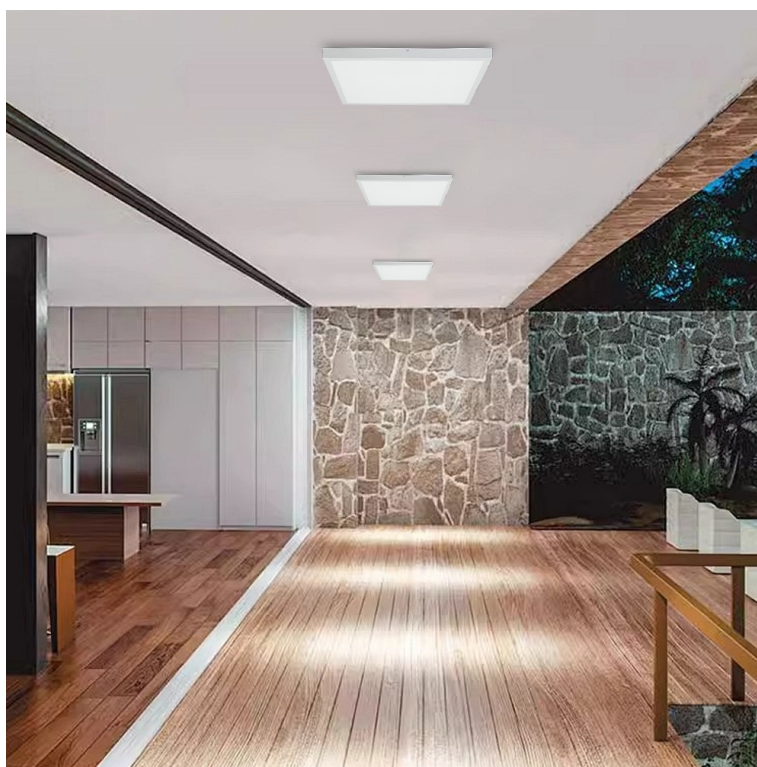

Stropní LED svítidlo IMMAX NEO LITE FRAME SMART do moderní domácnosti, které se vyznačuje minimalistickým designem a nastavitelnou barevnou teplotou. Hodí se do rozmanitých místností v interiéru, jako jsou chodby, obývací místnosti nebo kanceláře. Současně konstrukce splňuje **stupeň krytí IP44**, díky čemuž je toto světlo vhodné také pro instalaci v koupelně, na venkovní verandě či u vchodových dveří.

IMMAX NEO LITE FRAME SMART disponuje funkcí stmívání a produkuje **světlo v rozmezí barevné teploty 3000-6000 K**, a tak vytvoří atmosféru přesně podle vašich představ – teplé světlo pro relaxaci a odpočinek i studené bílé světlo pro probuzení organismu, soustředění a udržení pozornosti během dne. Ovládání chytrého osvětlení IMMAX NEO LITE FRAME zajišťuje **dálkový ovladač**, který je součástí balení, nebo **aplikace IMMAX NEO PRO**.

IMMAX NEO LITE FRAME SMART 60 × 60 cm

Moderní a minimalistické stropní LED svítidlo ve tvaru čtverce pro chytrou domácnost. Vyspělá technologie bezdrátové komunikace pomocí Wi-Fi na protokolu **Tuya** umožní integraci svítidla do aplikace **IMMAX NEO PRO**. I na dálku tak můžete vytvořit ideální osvětlení, změnit barvu světla od teplé bílé po studenou bílou či nastavit intenzitu světla. Systém IMMAX NEO LITE je plně kompatibilní se Samsung SmartThings a **podporuje hlasové asistenty** Amazon Alexa, Google Assistant a Apple Siri. Svítidlo lze také ovládat dálkovým ovladačem, který je součástí balení. Svítidlo disponuje krytím **IP44**, díky čemuž je vhodné do koupelny i pro venkovní použití.