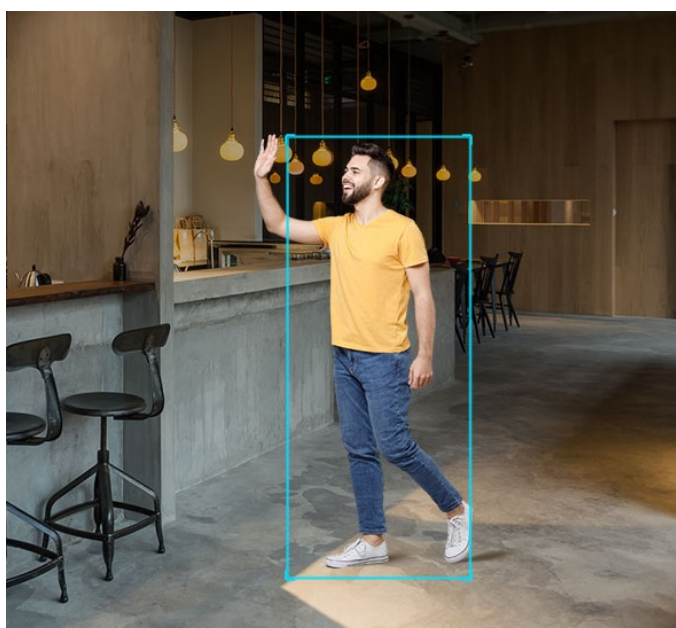

Dahua IPC-H3AP-0360B

Vnitřní **3megapixelová** IP síťová kamera typu **Cube** s **Wi-Fi**, rozlišením **2304 × 1296 px**, snímačem **CMOS 1/3,2"**, kompresí videa **H.265**, mikrofonom a reproduktorem. IR přísvit do 10 m, objektiv **f = 3,6 mm**, **úhel záběru 73° horizontálně**, ICR, **DWDR**, 1× LAN 10/100 Mbps, slot pro **microSD** kartu (max 256 GB), napájení **DC 5 V**.

K zařízení je dodáván ZDARMA software **SmartPSS Lite**. Slouží k pohodlné správě IP (NVR/XVR/IP kamer) zařízení. Aplikace umožňuje automatické vyhledání zařízení, živý náhled kanálů, nahrávání vybraných kanálů dle zadaných kritérií a samozřejmě přehrávání záznamů. Další aplikace je **DSS Express**, která je také zdarma. Nabízí více funkcí a architekturu klient-server. Nejdříve naistalujete serverovou část a poté klientskou aplikaci. Klient může být nainstalovaný na stejném PC jako server, ale i na jiném PC ve stejné síti. DSS Express umožňuje až 10 připojených klientů zdarma. Pokročilejší **DSS Pro** je již licencované a nabízí mnohem více analytických funkcí.

Pro mobilní přístup využijte aplikaci **DMSS**; stahujte a instalujte z aplikačních systémových bází (Google/Apple).