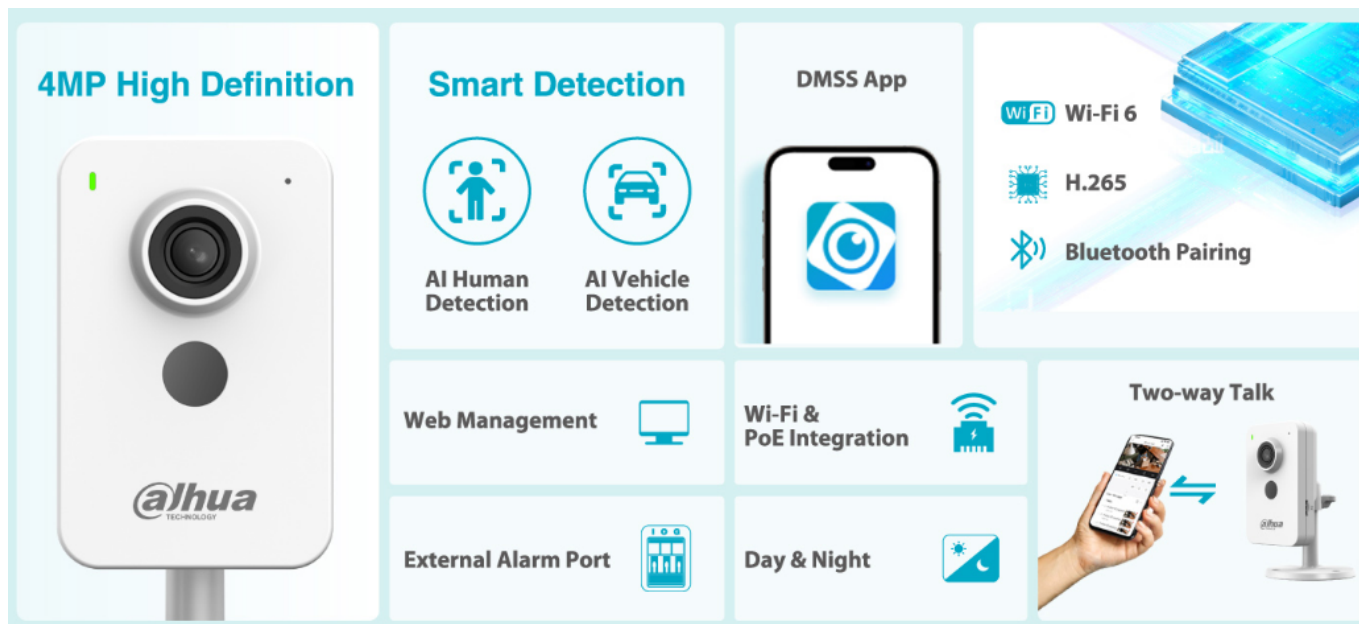

Vnitřní **4megapixelová** IP síťová kamera typu **Cube** s **Wi-Fi**, rozlišením **2560 × 1440** px, snímačem **CMOS 1/3"**, kompresí videa **H.265**, mikrofonem a reproduktorem.

IR přísvit do 30 m, objektiv **pevný, úhel záběru 92° horizontálně**, ICR, **WDR**, Bluetooth párování, slot pro **microSD** kartu (max. 256 GB), napájení **DC 12 V** nebo **PoE**.

K zařízení je dodáván ZDARMA software **SmartPSS Lite**. Slouží k pohodlné správě IP (NVR/XVR/IP kamer) zařízení. Aplikace umožňuje automatické vyhledání zařízení, živý náhled kanálů, nahrávání vybraných kanálů dle zadaných kritérií a samozřejmě přehrávání záznamů. Další aplikace je **DSS Express**, která je také zdarma. Nabízí více funkcí a architekturu klient-server. Nejdříve nainstalujete serverovou část a poté klientskou aplikaci. Klient může být nainstalovaný na stejném PC jako server, ale i na jiném PC ve stejné síti. DSS Express umožňuje až 10 připojených klientů zdarma. Pokročilejší **DSS Pro** je již licencované a nabízí mnohem více analytických funkcí.

Pro mobilní přístup využijte aplikaci **DMSS**; stahujte a instalujte z aplikačních systémových bází (Google/Apple).

ZÁKLADNÍ SPECIFIKACE:

Vlastnosti:

- Rozlišení snímače 4 Mpx
- Komprese videa H.265
- Mobilní aplikace v češtině
- Slot pro instalaci microSD karty do kapacity 256 GB
- IR přísvit s dosahem až 30 metrů
- Obousměrné audio
- Režim soukromí
- AI detekce lidské postavy a vozidel
- Detekce abnormálních zvuků
- Bezdrátové připojení Wi-Fi
- Bluetooth párování
- Otáčení obrazu 0°/180°
- Podpora PoE napájení
- Manuální nastavení úhlu: 0° až 360° horizontálně, -10° až 100° vertikálně

Podpora ONVIF: ne

Slot paměťových karet: microSD (max. 256 GB)

I/O rozhraní: 1× alarm vstup, 1× alarm výstup

Audio: ano, obousměrná komunikace (mikrofon + reproduktor)

Mechanické vlastnosti a prostředí:

Napájení: DC 12 V nebo PoE, příkon max. 5,85 W, napájecí adaptér je součástí balení