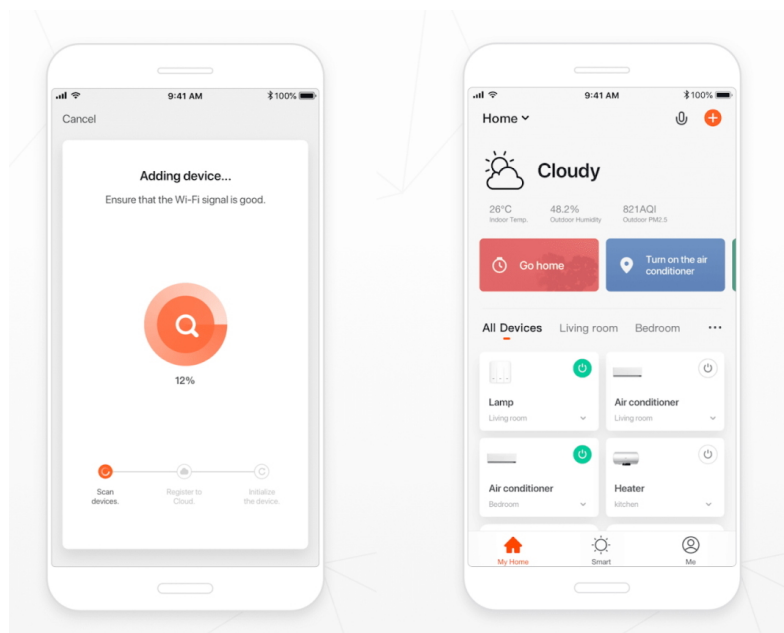

### IMMAX NEO E27 14 W RGB+CCT

Chytrá, **stmívatelná**, barevná LED žárovka umožňuje **nastavení barvy a jasu** světla dle aktuální potřeby. Kromě **RGB** barevné škály je možné měnit také teplotu světla od teplé až po studenou bílou. Žárovka je založena na bezpečné a spolehlivé bezdrátové komunikaci **Wi-Fi**. Samozřejmostí je kompatibilita se systémy iOS či Android a hlasovým ovládním přes Amazon Alexa, Google Assistant nebo Apple Siri.

System podporuje technologii **BEACON**. Jedná se o bezdrátové ovládání pomocí **Bluetooth** protokolu. Pomocí dálkového ovladače můžete světlo či žárovku ovládat na dálku, aniž by bylo nutné DO namířit na výrobek (dosah cca 20 m). Jedním DO lze ovládat až 30 výrobků, a navíc **není potřeba vlastnit bránu (Bridge)**.