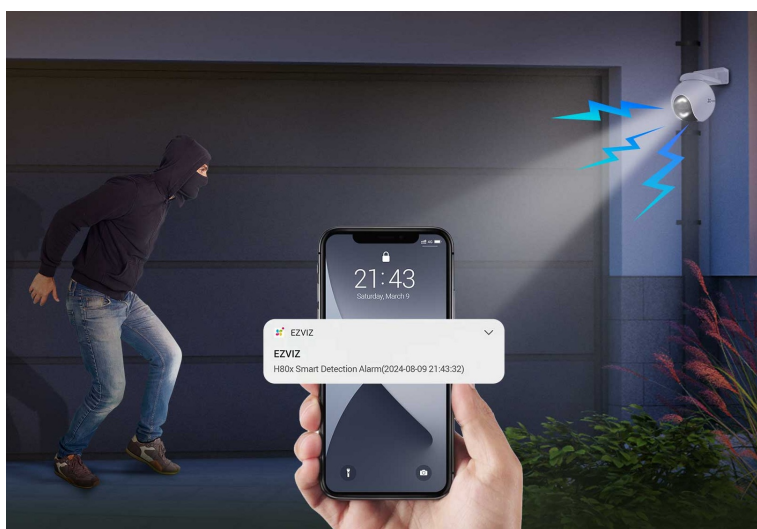

### EZVIZ H80x Dual 4K - pečlivý dohled díky dvojici objektivů

Venkovní IP kamera **EZVIZ H80x Dual 4K**, která díky **dvojici objektivů** zachytí každý klíčový okamžik. Díky **jemnému 4K rozlišení** a **technologii ColorFULL** poskytuje realistické a detailní záběry za všech okolností. Díky **otočné konstrukci a naklánění** dokáže hlídkovat nad daným prostorem v různých úhlech.

## ColorFULL - věrné barvy při nočním vidění

**IP kamera EZVIZ H80x Dual 4K** podporuje plnobarevné vidění, a to po celou noc. Pro potřeby monitoringu v nočních hodinách disponuje kamera integrovaným **IR + LED přísvitem**. Záznamy tak dokáže perfektně zachytit a záznamy prezentovat v přirozeném poměru světla a stínů, bez tmavých rohů apod. **Systém inteligentní detekce** zachytí události, které jsou důležité.

**Aktivní systém odstrašení** se skládá z reflektorů a sirény, přičemž jejich výkon můžete upravit v nastavení. Vše máte pod kontrolou pomocí **aplikace EZVIZ**. Aplikace vám umožní kompletní vzdálený přístup, pořizování záznamů a fotografií, příjem notifikací při zachycení pohybu, otáčet s kamerou do požadovaného úhlu atd. Připojení je zajištěno **bezdrátově pomocí Wi-Fi**.