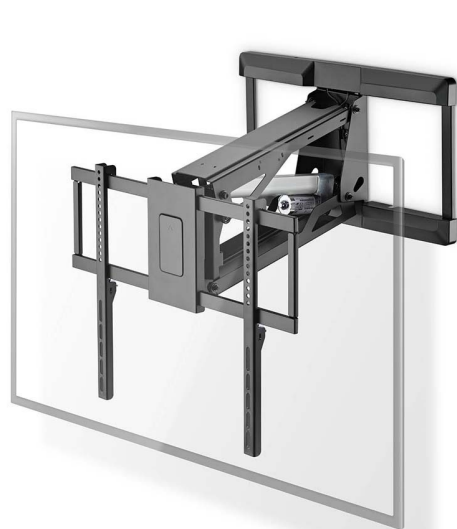

Motorizovaný držák Nedis TVWM5880BK pro pohodlné sledování TV. Disponuje **motorizovaným ramenem**, které usnadní nastavení obrazovky do požadované polohy. **Televizor lze posouvat dopředu i dozadu**, abyste docílili ideální vzdálenosti. Součástí balení je **dálkový ovladač**, s jehož pomocí lze rameno polohovat podle vašich požadavků. Potěší také **podpora mobilní aplikace Nedis SmartLife**, takže po **připojení pomocí Wi-Fi** můžete držák nastavit také přes smartphone.

Oblíbený film nebo seriál můžete sledovat v jakékoli poloze - vzpřímeně, vsedě, vleže. Také **při hraní her** se můžete uvelebit v preferované poloze a prožívat multimédia naplno. **Televizní držák Nedis TVWM5880BK** je určen **pro obrazovky s úhlopříčkou 37" až 75"** a o hmotnosti až 35 kg. **Praktický organizér pro kabely** zajistí přesné vedení kabeláže bez zamotání a zdlouhavého hledání.

Nedis TV Wall Mount

Motorised viewing angle adjustment

Maximum load capacity of 35 kg

TV size range from 37 to 75 inch

Nedis TVWM5880BK

Chytrý **Wi-Fi motorizovaný VESA držák** vhodný pro instalaci televizoru o úhlopříčce 37" až 75" a hmotnosti až 35 kg **na stěnu**. Připojte se k Wi-Fi a ovládejte nástěnný držák pomocí podpory aplikace **Nedis SmartLife**. Tichý motorizovaný mechanismus a systém plynových pružin umožňuje **výškové nastavení** v rozsahu 0 až 560 mm. Přiložený **dálkový ovladač** nabízí snadné ovládání pomocí dvou přednastavených poloh, což vám umožní bez námahy najít perfektní pozorovací úhel. Integrované nastavení úrovně navíc zajišťuje dokonalé polohování s **náklonem až +3° až -3°**. Samozřejmostí je integrované vedení kabelů pro uspořádaný a čistý vzhled.

ZÁKLADNÍ SPECIFIKACE

Velikost obrazovky: 37-75" (94-190 cm)

Odstup od stěny: 153-485 mm

Maximální nosnost: 35 kg

Rozměry VESA: 200 × 100, 200 × 200, 300 × 200, 300 × 300, 400 × 200, 400 × 300, 400 × 400, 600 × 400