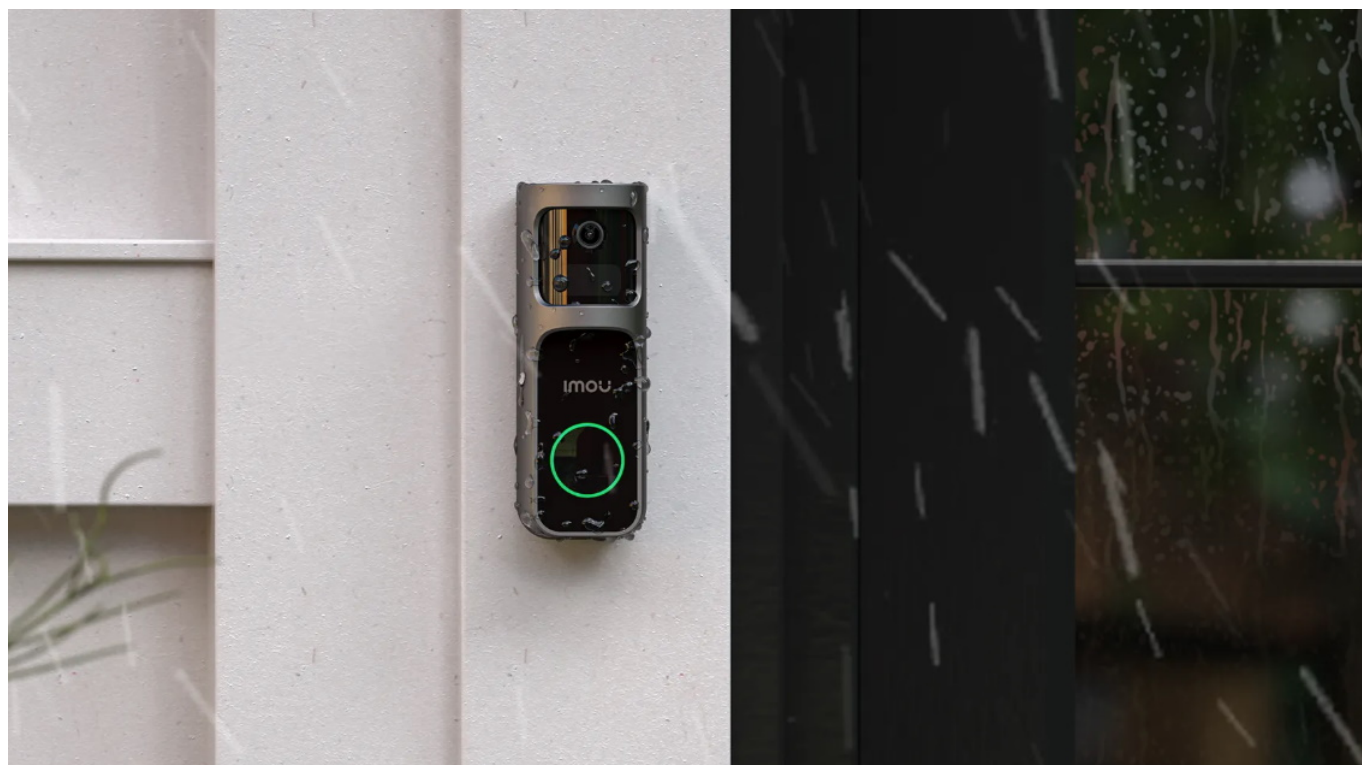

Umělá inteligence pro zabezpečení

Imou Doorbell 2S Kit využívá AI algoritmus pro lepší detekci osob. Efektivně tak předchází falešným poplachům a zvyšují vaši ochranu. **Odolná konstrukce** chrání zvonek před vodou a prachem. Díky tomu je zajištěn spolehlivý provoz i v nepříznivých povětrnostních podmínkách. Součástí sady je také **vnitřní zvonek** pro instalaci do elektrické zásuvky v místnosti, který současně slouží také jako zesilující Wi-Fi modul.

Imou Doorbell 2S Kit

Chytrý domovní zvoněk s integrovanou **kamerou**, mikrofonom a bezdrátovým připojením **Wi-Fi** nabízí možnost **obousměrné komunikace** skrze aplikaci Imou Life. Díky **PIR senzoru pohybu** a AI technologii pro **rozpoznání lidské postavy** dokáže detekovat pohyb přede dveřmi a upozornit na něj notifikací v chytrém telefonu. Kamera disponuje rozlišením **2048 × 1536** obrazových bodů, úhlem záběru 125° (horizontálně) a **IR přísvitem** s dosahem až 5 metrů pro kvalitní záběry i ve tmě. Pro ještě větší pokrytí a eliminaci slepých úhlů **lze objektivem otáčet do stran v rozmezí 30°**. Potěší také podpora **microSD** karet do velikosti až 512 GB, na kterou lze ukládat záznamy z kamery. Zvoněk je odolný proti pronikání prachu a vody, snadno tak zvládne déšť i vítr při venkovní instalaci. O napájení se stará dobíjecí baterie s kapacitou **5000 mAh** a výdrží až 120 dní. Případně lze využít také kabely ze stávajícího dveřního zvonku s pevným zapojením. Nabíjení je pak realizováno skrze **USB-C** konektor. Součástí balení je **vyzváněcí modul** do elektrické zásuvky, ten umožňuje výběr z mnoha vyzváněcích melodií a slouží současně jako **Wi-Fi extender**.

Součástí balení je držák na stěnu, nabíjecí USB kabel a materiál potřebný k instalaci.

ZÁKLADNÍ SPECIFIKACE

Zvonek

Typ zvonku: bezdrátový

Rozlišení záznamu: 2048 × 1536 při 15 fps

Objektiv: 1/2,8" CMOS, f = 2,3 mm, úhel záběru 166° diagonálně, 125° horizontálně, 98° vertikálně