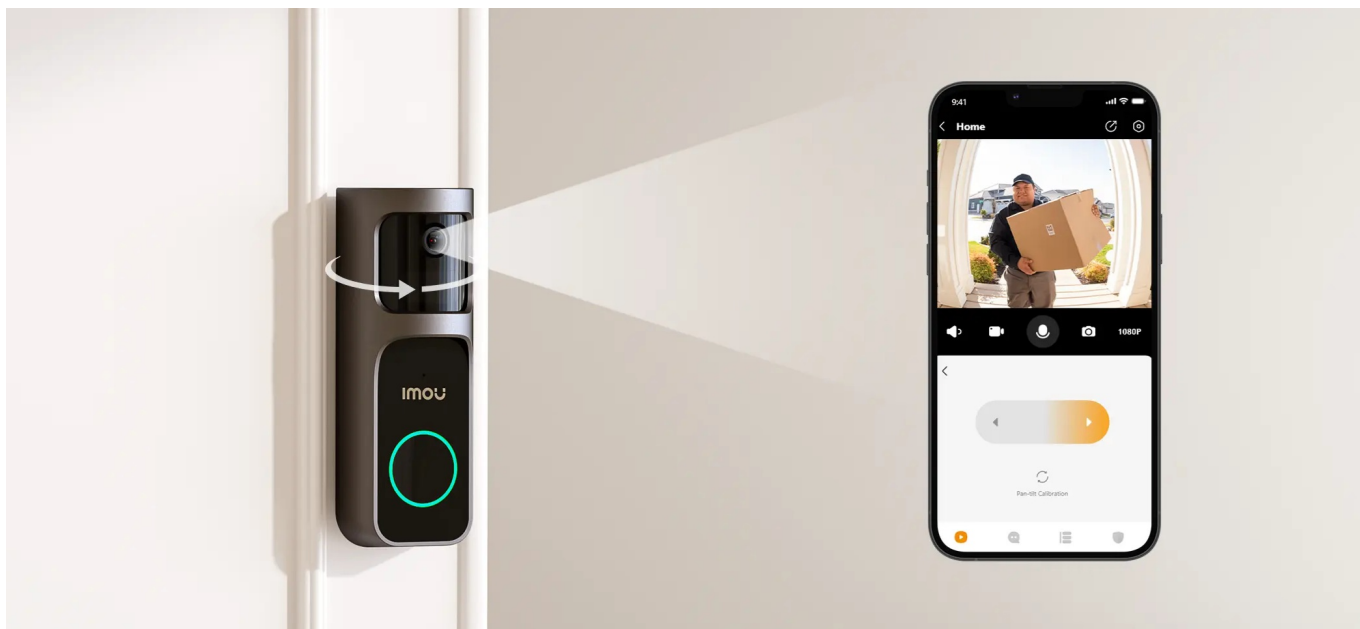

Imou Doorbell 2S Kit představuje moderní **domovní zvonek s integrovanou kamerou**, který je ideálním řešením pro zabezpečení vašeho domova. **Bezdrátové připojení** podporuje snadnou instalaci a okolní svět poté snímá ve **vysokém rozlišení 2K**. Kamera nabízí široké úhly záběru, takže jí nic podstatného neunikne a zachytí podstatnou plochu okolí. Mezi další přednosti patří podpora nočního vidění.

Chytrý zvonek s kamerou Imou Doorbell 2S Kit disponuje **IR přísvitem s dosahem až 5 metrů**, díky čemuž zajistí bezpečné snímání ve večerních hodinách i v naprosté tmě. O provoz se stará **baterie s portem USB-C** a kapacitou 5000 mAh, která zvládne **až 120 dní provozu**.

Umělá inteligence pro zabezpečení

Imou Doorbell 2S Kit využívá AI algoritmus pro lepší detekci osob. Efektivně tak předchází falešným poplachům a zvyšují vaši ochranu. **Odolná konstrukce** chrání zvonek před vodou a prachem. Díky tomu je zajištěn spolehlivý provoz i v nepříznivých povětrnostních podmínkách. Součástí sady je také **vnitřní zvonek** pro instalaci do elektrické zásuvky v místnosti, který současně slouží také jako zesilující Wi-Fi modul.

Součástí balení je držák na stěnu, nabíjecí USB kabel a materiál potřebný k instalaci.

ZÁKLADNÍ SPECIFIKACE

Zvonek

Typ zvonku: bezdrátový

Rozlišení záznamu: 2048 × 1536 při 15 fps

Objektiv: 1/2,8" CMOS, f = 2,3 mm, úhel záběru 166° diagonálně, 125° horizontálně, 98° vertikálně