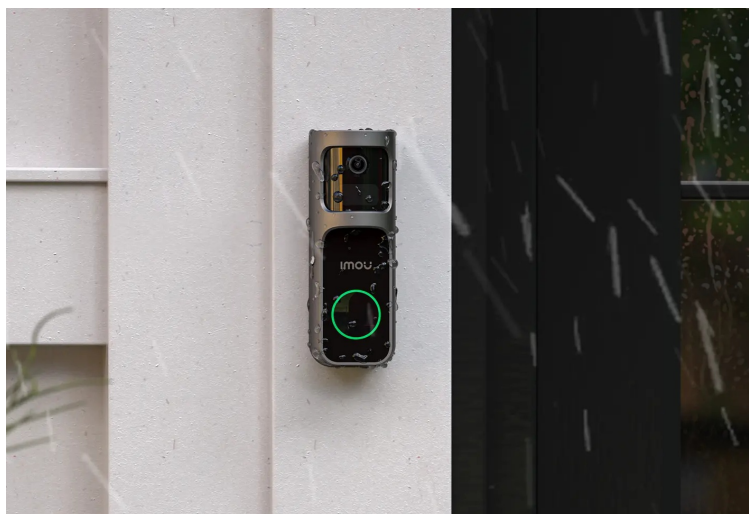

Imou Doorbell 2S Kit představuje moderní **domovní zvonek s integrovanou kamerou**, který je ideálním řešením pro zabezpečení vašeho domova. **Bezdrátové připojení** podporuje snadnou instalaci a okolní svět poté snímá ve **vysokém rozlišení 2K**. Kamera nabízí široké úhly záběru, takže jí nic podstatného neunikne a zachytí podstatnou plochu okolí. Mezi další přednosti patří podpora nočního vidění.

Chytrý zvonek s kamerou Imou Doorbell 2S Kit disponuje **IR přísvitem s dosahem až 5 metrů**, díky čemuž zajistí bezpečné snímání ve večerních hodinách i v naprosté tmě. O provoz se stará **baterie s portem USB-C** a kapacitou 5000 mAh, která zvládne **až 120 dní provozu**.

Umělá inteligence pro zabezpečení

Imou Doorbell 2S Kit využívá AI algoritmus pro lepší detekci osob. Efektivně tak předchází falešným poplachům a zvyšují vaši ochranu. **Odolná konstrukce** chrání zvonek před vodou a prachem. Díky tomu je zajištěn spolehlivý provoz i v nepříznivých povětrnostních podmínkách. Součástí sady je také **vnitřní zvonek** pro instalaci do elektrické zásuvky v místnosti, který současně slouží také jako zesilující Wi-Fi modul.

Součástí balení je držák na stěnu, nabíjecí USB kabel a materiál potřebný k instalaci.

ZÁKLADNÍ SPECIFIKACE

Zvonek

Typ zvonku: bezdrátový

Rozlišení záznamu: 2048 × 1536 při 15 fps

Objektiv: 1/2,8" CMOS, f = 2,3 mm, úhel záběru 166° diagonálně, 125° horizontálně, 98° vertikálně