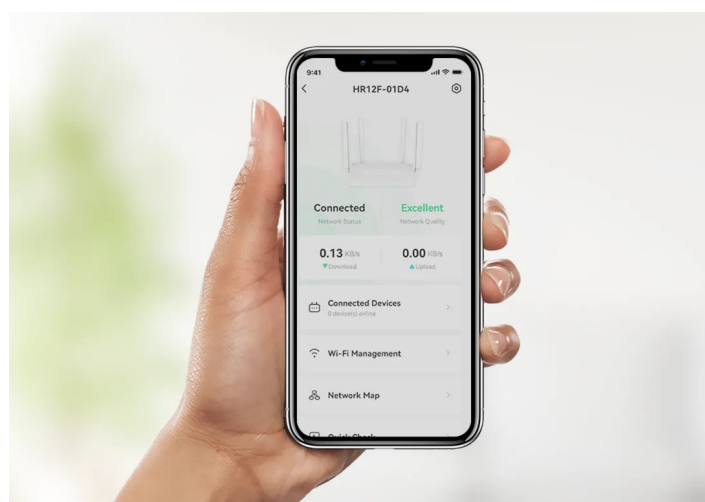

### Bavte se s internetem naplno a bez sekání - Wi-Fi router Imou HR12F-A

**Dvoupásmový Wi-Fi router Imou HR12F-A**, se kterým si dopřejete vysokorychlostní Wi-Fi síť, plynulé a spolehlivé připojení v pohodlí domova. Tento model pracuje na frekvencích **2,4 GHz a 5 GHz**. V pásmu 2,4 GHz dosahuje přenosových rychlostí až 300 Mbps a v pásmu 5 GHz až 867 Mbps. Díky tomu je ideální **pro všestranné on-line aktivity**, ať už pracujete na PC, hrajete on-line hry, sledujete filmy, videa ve vysokém rozlišení, nebo holdujete streamování digitálního obsahu.

**Wi-Fi router Imou HR12F-A** disponuje **4 externími anténami**, které dosahují vysokého výkonu a **Wi-Fi signálem pokryjí celou vaši domácnost**. I v tom nejbližším koutu místnosti se můžete těšit s připojením. S **aplikací Imou Life** máte správu routeru a svou domácí Wi-Fi síť pod dokonalou kontrolou. Umožní vám snadné ovládání odkudkoli, zapnutí a konektivitu.