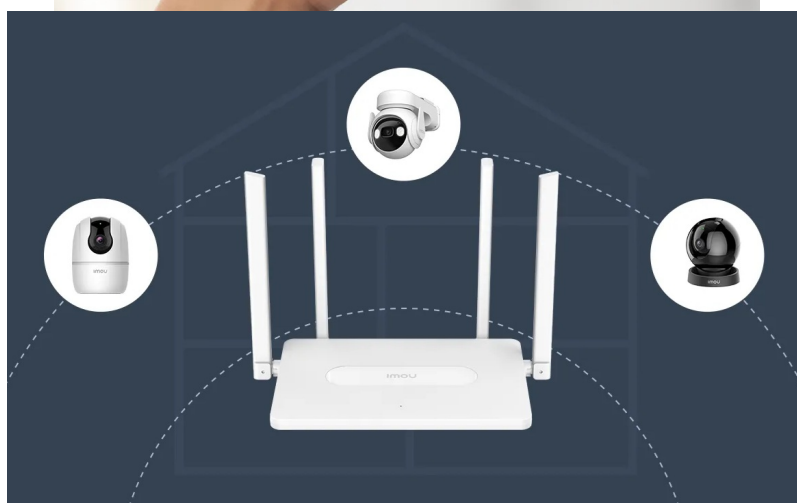

### Bavte se s internetem naplno a bez sekání - Wi-Fi router Imou HR12F-A

**Dvoupásmový Wi-Fi router Imou HR12F-A**, se kterým si dopřejete vysokorychlostní Wi-Fi síť, plynulé a spolehlivé připojení v pohodlí domova. Tento model pracuje na frekvencích **2,4 GHz a 5 GHz**. V pásmu 2,4 GHz dosahuje přenosových rychlostí až 300 Mbps a v pásmu 5 GHz až 867 Mbps. Díky tomu je ideální **pro všestranné on-line aktivity**, ať už pracujete na PC, hrajete on-line hry, sledujete filmy, videa ve vysokém rozlišení, nebo holdujete streamování digitálního obsahu.

**Wi-Fi router Imou HR12F-A** disponuje **4 externími anténami**, které dosahují vysokého výkonu a **Wi-Fi signálem pokryjí celou vaši domácnost**. I v tom nejbližším koutu místnosti se můžete těšit s připojením. S **aplikací Imou Life** máte správu routeru a svou domácí Wi-Fi síť pod dokonalou kontrolou. Umožní vám snadné ovládání odkudkoli, zapnutí a konektivitu.