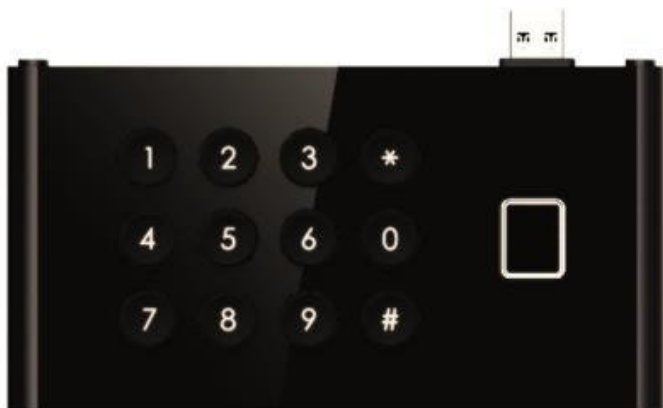

HIKVISION DS-KDM9403-FKP

Cena celkem:	6 349 Kč (bez DPH: 5 247 Kč)
Běžná cena:	6 984 Kč
Ušetříte:	635 Kč
Kód zboží:	IPKHIK1286
Part No.:	DS-KDM9403-FKP
Záruka:	36 měs.
Stav:	Nové zboží

Popis

Hikvision DS-KDM9403-FKP

Kombinovaná **čtečka otisků prstů a klávesnice** navržená speciálně pro dveřní stanice Hikvision řady KD9403. Toto zařízení zajišťuje bezpečné a intuitivní ovládání přístupu pomocí biometrické identifikace nebo zadání kódu na podsvícené klávesnici. Robustní konstrukce s ochranou **IP65** umožňuje venkovní instalaci, **odolává prachu a vodě**, a zároveň je optimalizovaná pro široký rozsah provozních teplot. Disponuje kapacitou **až 5000 uložených otisků prstů**. Klávesnice nabízí jednoduchou instalaci s možností **povrchové i zápusné montáže**. K interkomu se připojuje prostřednictvím **USB** portu.

Počet kláves: 12

Kapacita otisků prstů: 5000

Napájení: USB (5 V / 0,5 A)

Provozní teplota: -30 °C až 60 °C

Stupeň krytí: IP65

Rozměry: 145 × 76 × 28 mm

Hmotnost: 0,26 kg

Materiál: plast