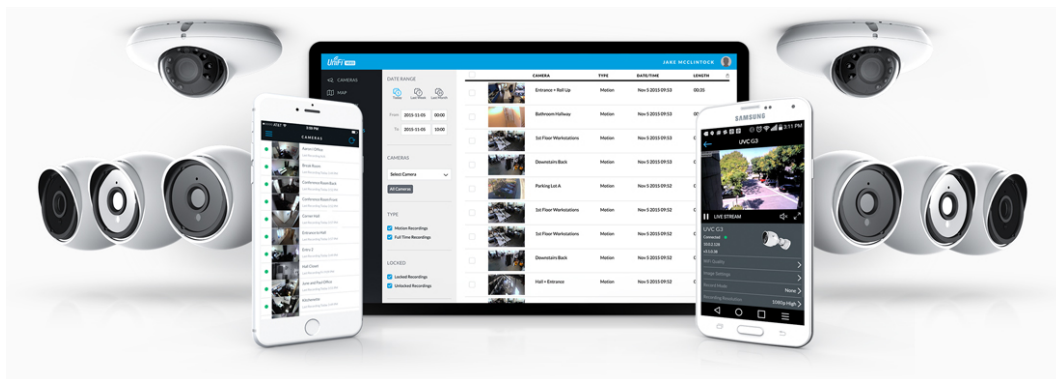

Ubiquiti UniFi Protect Camera AI 360 W

Ultraširokouhlá PTZ kamera AI 360 poskytuje čistý a ostrý obraz v **rozlišení 1920 x 1920 při 30 fps** s možností **nočního vidění** pro nepřetržitý dohled. Ideální volba pro nákupní centra, parkoviště, letiště, nádraží a další dopravní uzly. Kamera podporuje aktivní **PoE napájení dle standardu 802.3af**. Možnost venkovní instalace do podhledu, kamera nesmí být na přímém dešti (viz manuál). Balení neobsahuje PoE injektor.

Váš prohlížeč nepodporuje video HTML5.

- 5 Mpx CMOS senzor a rozlišení 1920 x 1920 při 30 fps
- Úhel záběru 360°, objektiv typu „rybí oko“
- IR přísvit (noční režim)
- Digitální PTZ (pan-tilt-zoom) - otáčení a zoom
- Detekce/rozpoznání osob a vozidel
- ARM Quad-Core Cortex-A53, 2 GB LPDDR4, 8GB eMMC
- Videokompresce H.264, MJPG
- Mikrofon + reproduktor (mikrofon lze softwarově vypnout)
- Voděodolnost dle IPX4 + IK08 (antivandal)
- Venkovní instalace do podhledu (kamera nesmí být na přímém dešti)
- PoE napájení (802.3af)

Kamera je součástí produktové řady **UniFi Protect**, kde je největší předností centralizovaná správa všech zařízení v jediném softwaru. Software UniFi Protect je předinstalovaný na serveru **UniFi Protect NVR** (IPZUBT1003) pro Full HD záznam až 50

kamer, **UniFi Cloud Key Gen2 Plus** (NAOUBT1019) pro záznam až 15 kamer nebo **UniFi Dream Machine PRO** (NAAUBT1121) pro záznam až 32 kamer.

Výhoda serverů je, že spolupracují s aplikacemi pro mobilní zařízení, díky tomu můžete mít váš kamerový systém neustále pod dohledem.*