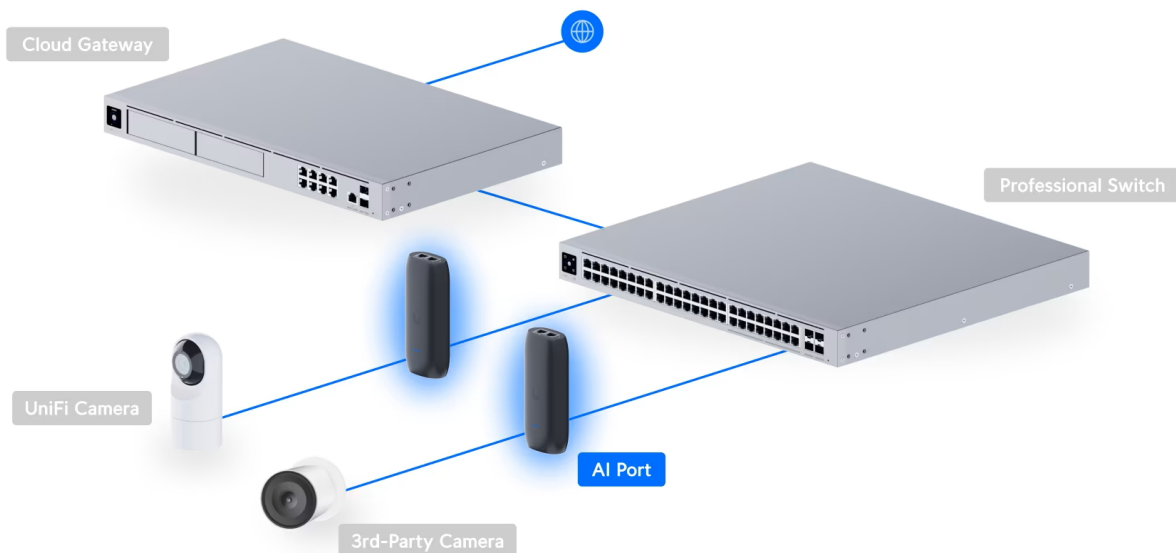

UBIQUITI AI PORT

Cena celkem:	5 328 Kč (bez DPH: 4 403 Kč)
Běžná cena:	5 860 Kč
Ušetříte:	533 Kč
Kód zboží:	IPKUBT1067
Part No.:	UP-AI-Port
Záruka:	26 měs.
Stav:	Nové zboží

Popis

Ubiquiti AI Port

AI zařízení, které rozšiřuje jakoukoli kameru UniFi nebo kameru třetí strany o **funkce AI detekce, klasifikace a rozpoznávání**.

Určeno pro montáž **na zeď nebo na sloup** o vnějším průměru > 45 mm (1,8").

- Kompatibilita s kamerami ONVIF třetích stran
- 1x vstup napájení PoE++/PoE+, 1x výstup napájení PoE+/PoE
- Přímé připojení nebo spárování s kamerou v síti
- Ovládání pomocí webové nebo mobilní aplikace UniFi Protect

Your browser does not support HTML5 video.

AI Port rozšiřuje všechny kompatibilní kamery o funkce:

- Detekce: pohybu, osob, vozidel, zvířat, mluvení
- Klasifikace: barva vozidla, typ vozidla
- Rozpoznání: obličejů, registračních značek

ZÁKLADNÍ SPECIFIKACE

Rozhraní: 1× GbE RJ-45 PoE++/PoE+ vstup, 1× GbE RJ-45 PoE+/PoE výstup, 1× slot pro SD kartu (pro budoucí využití)

Max. rozlišení kamer: 3840 × 2160 px

Podpora PoE: ano, 1× PoE++/PoE+ vstup, 1× PoE+/PoE výstup