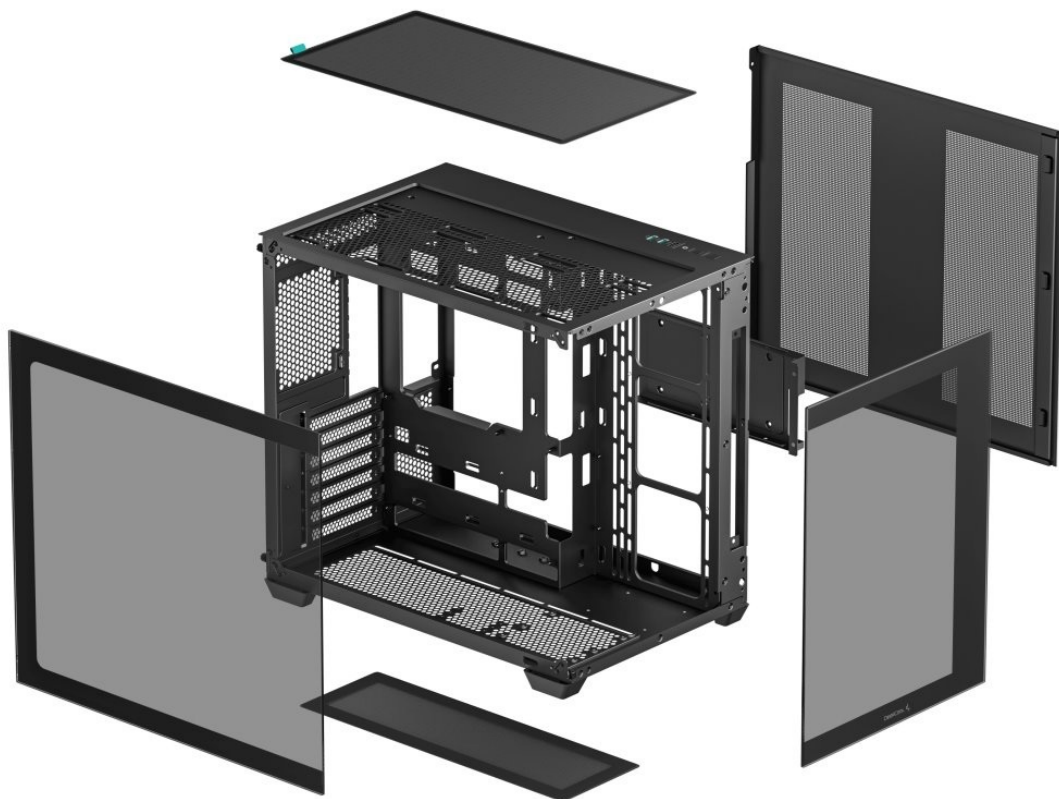

### Výkladní PC skříň DEEPCOOL CG530

Vystavte svůj počítač na odív s **PC skříní DEEPCOOL CG530**. Kromě prostoru pro uložení PC komponent tento model do jisté míry slouží i jako výstavní skříň celého systému. Disponuje **průhlednou bočnicí** a **průhledným předním panelem**, takže poskytuje impozantní panoramatický pohled do nitra počítače. PC skříň DEEPCOOL CG530 v provedení **Middle Tower** poskytuje dostatek prostoru na vše, co potřebujete pro složení výkonného, multimediálního nebo profi počítače. **Dvoukomorové uspořádání** podporuje širokou kompatibilitu a zlepšené proudění vzduchu. Na horním panelu najdete **porty** pro připojení periferních zařízení. Samozřejmostí je také přítomnost **prachových filtrů** pro efektivní ochranu součástek před prachem.

## DEEPCOOL CG530

Skříň formátu Middle Tower s **průhlednou bočnicí a průhledným předním panelem** nabízí **tři 2,5"** pozice pro SSD disky a **dvě 3,5"** pozice pro pevné disky. Na horním panelu se nachází dva **USB 3.0** porty, jeden **USB 2.0** port a kombinovaný port sluchátek a mikrofonu. Důmyslné řešení umožňuje pohodlné umístění **až 360 mm dlouhého výměníku** vodního chlazení na vrchní či spodní straně. Ve skříni je dostatek prostoru pro chladič CPU do výšky až 160 mm a grafickou kartu o délce 410 mm. Dodávána je **bez zdroje**. Díky široké konstrukci s důmyslným dvoukomorovým uspořádáním zajišťuje tato skříň vynikající kompatibilitu a optimální proudění vzduchu. Součástí je také **sada prachových filtrů**.

### ZÁKLADNÍ SPECIFIKACE

**Provedení skříně:** Middle Tower

**Interní pozice:** 3 × 2,5", 2 × 3,5"

**Kompatibilita základní desky:** ATX, Micro ATX, Mini-ITX

**Zdroj:** bez zdroje

**Konektory na horním panelu:** 2 × USB 3.0, 1 × USB 2.0, 1 × kombinovaný port sluchátek a mikrofonu

**Rozměry:** 440 × 399 × 285 mm

**Barva:** černá