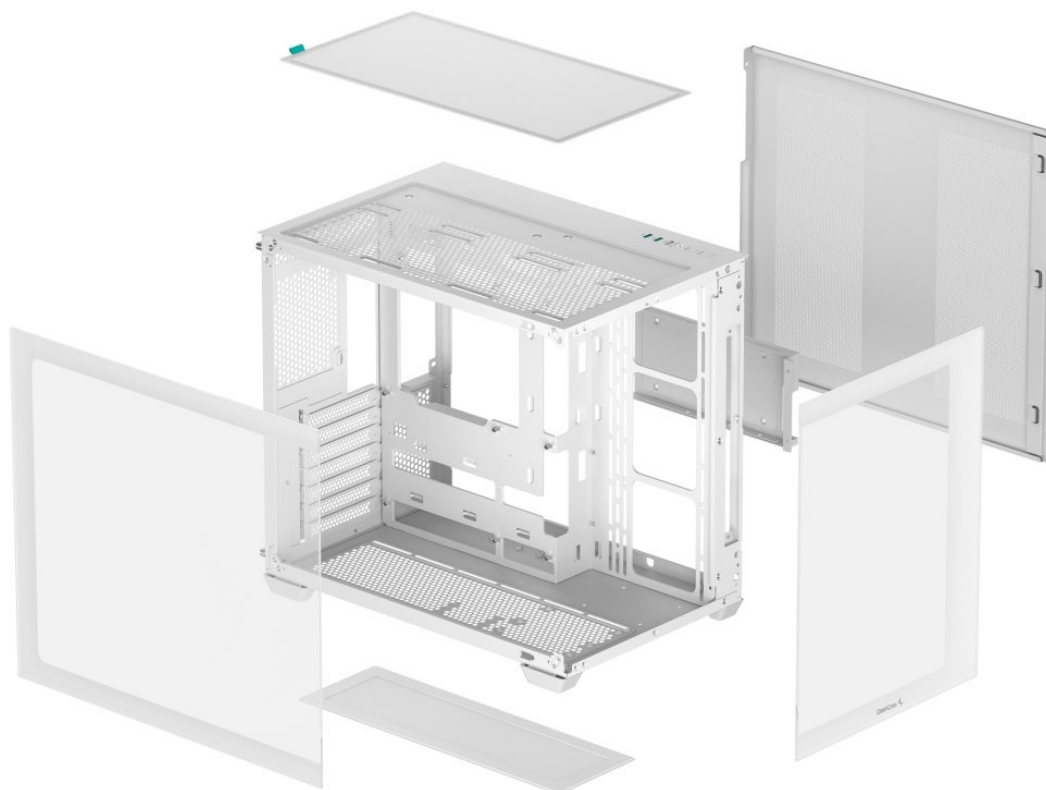

#### Výkladní PC skříň DEEPCOOL CG530

Vystavte svůj počítač na odiv s **PC skříní DEEPCOOL CG530**. Kromě prostoru pro uložení PC komponent tento model do jisté míry slouží i jako výstavní skříň celého systému. Disponuje **průhlednou bočnicí** a **průhledným předním panelem**, takže poskytuje impozantní panoramatický pohled do nitra počítače. PC skříň DEEPCOOL CG530 v provedení **Middle Tower** poskytuje dostatek prostoru na vše, co potřebujete pro složení výkonného, multimediálního nebo profi počítače. **Dvoukomorové uspořádání** podporuje širokou kompatibilitu a zlepšené proudění vzduchu. Na horním panelu najdete **porty** pro připojení periferních zařízení. Samozřejmostí je také přítomnost **prachových filtrů** pro efektivní ochranu součástek před prachem.

## DEEPCOOL CG530

Skříň formátu Middle Tower s **průhlednou bočnicí a průhledným předním panelem** nabízí **tři 2,5"** pozice pro SSD disky a **dvě 3,5"** pozice pro pevné disky. Na horním panelu se nachází dva **USB 3.0** porty, jeden **USB 2.0** port a kombinovaný port sluchátek a mikrofonu. Důmyslné řešení umožňuje pohodlné umístění **až 360 mm dlouhého výměníku** vodního chlazení na vrchní či spodní straně. Ve skříni je dostatek prostoru pro chladič CPU do výšky až 160 mm a grafickou kartu o délce 410 mm. Dodávána je **bez zdroje**. Díky široké konstrukci s důmyslným dvoukomorovým uspořádáním zajišťuje tato skříň vynikající kompatibilitu a optimální proudění vzduchu. Součástí je také **sada prachových filtrů**.

### ZÁKLADNÍ SPECIFIKACE

**Provedení skříně:** Middle Tower

**Interní pozice:** 3 × 2,5", 2 × 3,5"

**Kompatibilita základní desky:** ATX, Micro ATX, Mini-ITX

**Zdroj:** bez zdroje

**Konektory na horním panelu:** 2 × USB 3.0, 1 × USB 2.0, 1 × kombinovaný port sluchátek a mikrofonu

**Rozměry:** 440 × 399 × 285 mm

**Barva:** bílá