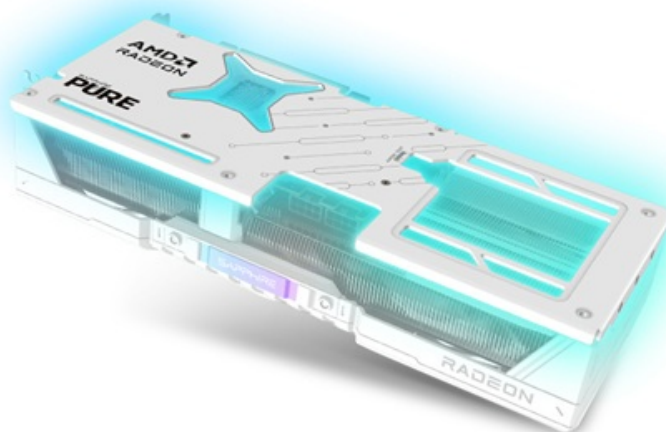

Sapphire Radeon PURE RX 9070 XT 16G GAMING OC