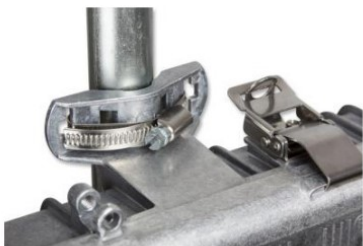

Pozor, používejte průchodky vždy s přidaným těsněním.

- Dvě kabelové průchodky a zavírání na šrouby, montáž se třmenem
- Ventilační záslepka proti pronikání vlhkosti je součástí boxu
- Součástí balení jsou šrouby na uchycení elektroniky a plastové distanční sloupky (8/8 ks) upevněné na šroubu
- Variabilní montáž na stožár nebo stěnu
- Kabelové průchodky jsou proti protáčení zajištěny a součástí balení
- Možnost montáže Rocket M2 a M5 pomocí GentleKLIPu
- Snadná montáž desek MikroTik (RB 411, RB911, RB912, RB433, RB493) nebo jiných desek s použitím vloženého plechu (není součástí balení)
- Kabelová průchodka M20 s těsněním pro kabely o průměru 4–10 mm umožňuje prostrčení konektoru RJ-45
- Lze osadit až 13 průchodek (středy děr pro vrtání jsou označeny)

ZÁKLADNÍ SPECIFIKACE

Vnitřní rozměry: 246 × 185 × 61/50 mm

Provedení: montáž na stožár o průměru 21-54 mm

Materiál: hliníková slitina

Hmotnost: 1,5 kg

Možnosti montáže

Ø 19 - 42 mm
hadicová spona
(součást balení C)

Ø ≥ 19 mm
nekonečný kovový pásek, spona apod.
(max. šířky 19 mm,
není součástí balení)

Ø 21 - 54 mm
třmen
(součást balení T)

na stěnu
(montážní materiál
není součástí
balení)
