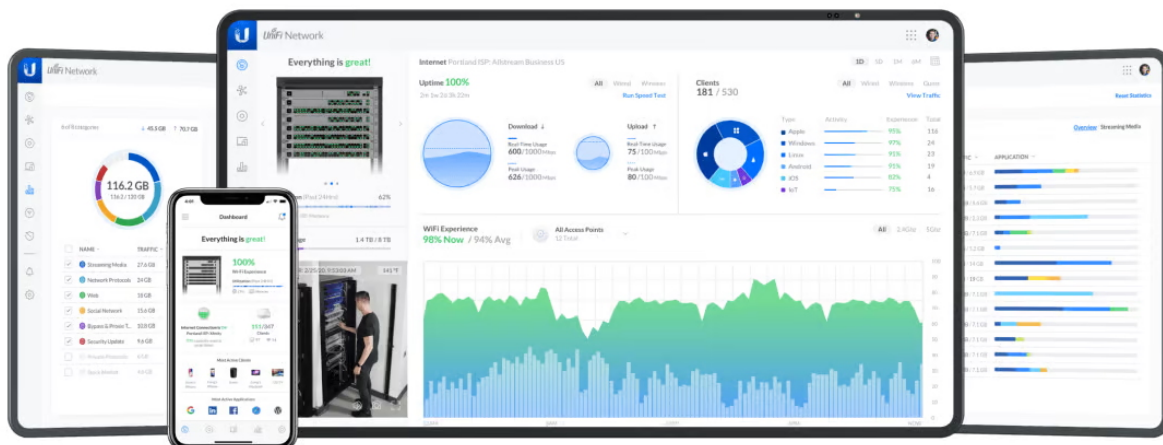

Váš prohlížeč nepodporuje video HTML5.

Konfiguraci a správu UniFi zařízení umožňuje aplikace UniFi Network, která je předinstalovaná na [UniFi OS konzolích](#) (UniFi Dream Machine, Dream Router, Dream Wall, Express, Cloud Gateway Ultra atd.). Alternativou je volně dostupný software UniFi Network Server, určený pro instalaci na vlastní počítač nebo server (Windows, MacOS, Linux). Software UniFi Network Server je neustále vylepšován, a proto doporučujeme vždy používat aktuální verzi, kterou stahujete na stránkách Ubiquiti v sekci [Download](#). Více informací o tomto produktu se dozvíte také na [školení Ubiquiti](#).

ZÁKLADNÍ SPECIFIKACE

Standard: 802.11a/b/g/n/ac/ax/be

Anténa: integrovaná směrová anténa 8 dBi (2,4 GHz) + 11 dBi (5 GHz) + 10 dBi (6 GHz), 2× konektor RP-SMA (součástí balení 2× externí všesměrová anténa)

Provozní frekvence: 2,4 GHz, 5 GHz, 6 GHz

Rychlost přenosu dat: 688 Mbps (2,4 GHz), 4,3 Gbps (5 GHz), 5,7 Gbps (6 GHz)

PoE: ano, aktivní PoE+ 802.3at

Porty: 1× 2,5 GbE RJ-45

Rozměry: 208 × 170 × 121,8 mm (208 × 170 × 66,5 mm bez držáku)

Hmotnost: 1,2 kg (1,32 kg s držákem)

Manuál (montážní návod):

[Ubiquiti UniFi U7 Pro Outdoor](#)