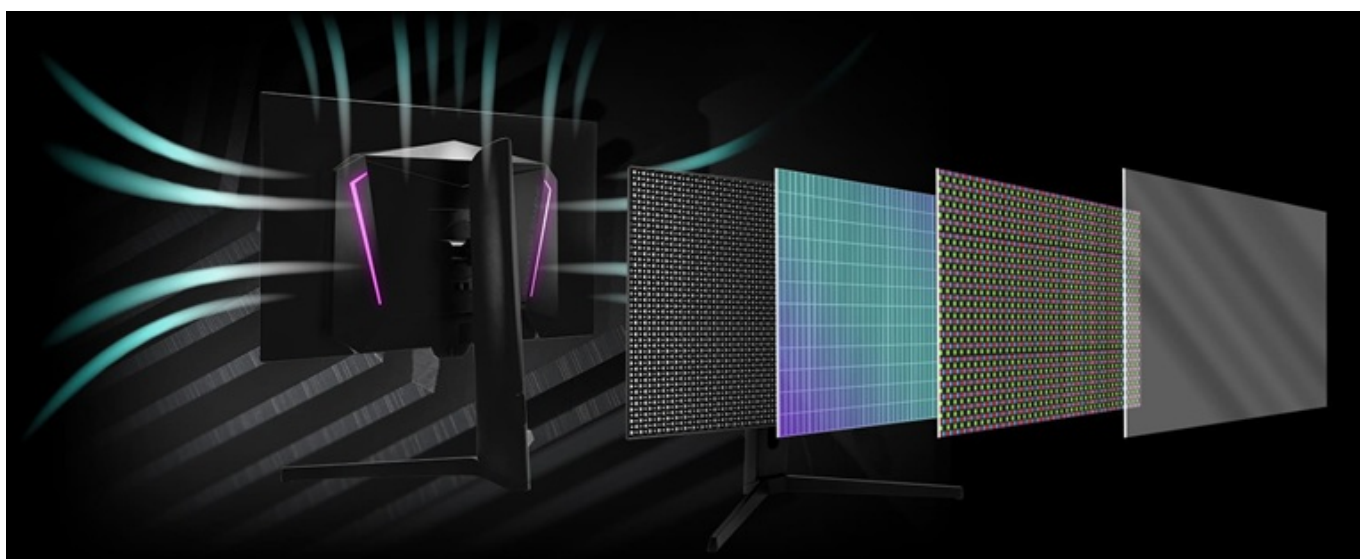

### ASRock Phantom Gaming PGO27QFS - vstupte do hry s OLED displejem

**Herní monitor ASRock Phantom Gaming PGO27QFS** vám zprostředkuje precizní obraz v zářivých barvách a vysokých detailech. Je ideální nejenom na multimediální zábavu, ale také profesionální pracovní činnost. **Displej s úhlopříčkou 27 palců** obsahuje pokročilou **OLED technologii**, díky které produkuje věrné barvy, hlubokou černou a vynikající kontrast. Tyto atributy jsou ideální **pro náročný gaming, tvorbu a editaci obsahu** a další zábavu v podobě sledování filmů nebo videí.

Ve spojení s **QHD rozlišením** je vizuál ostrý a neunikne vám žádný detail. Konstrukce **monitoru ASRock Phantom Gaming PGO27QFS** podporuje efektivní chlazení a dlouhodobý provoz. Monitor pro chlazení využívá **grafenovou folii s unikátním chladičem a ventilací** na zadní straně. Díky tomu dochází k efektivnímu snižování teploty obrazovky a riziku vypálení.

## **ZÁKLADNÍ SPECIFIKACE**

**Typ panelu:** WOLED

**Úhlopříčka:** 27"

**Poměr stran:** 16 : 9

**Rozlišení:** 2560 × 1440

**Kontrastní poměr:** 1 500 000 : 1

**Doba odezvy:** 0,03 ms

**Rozhraní:** 2× HDMI, 2× DisplayPort, 2× USB 3.0, 1× USB-C, 1× sluchátkový výstup