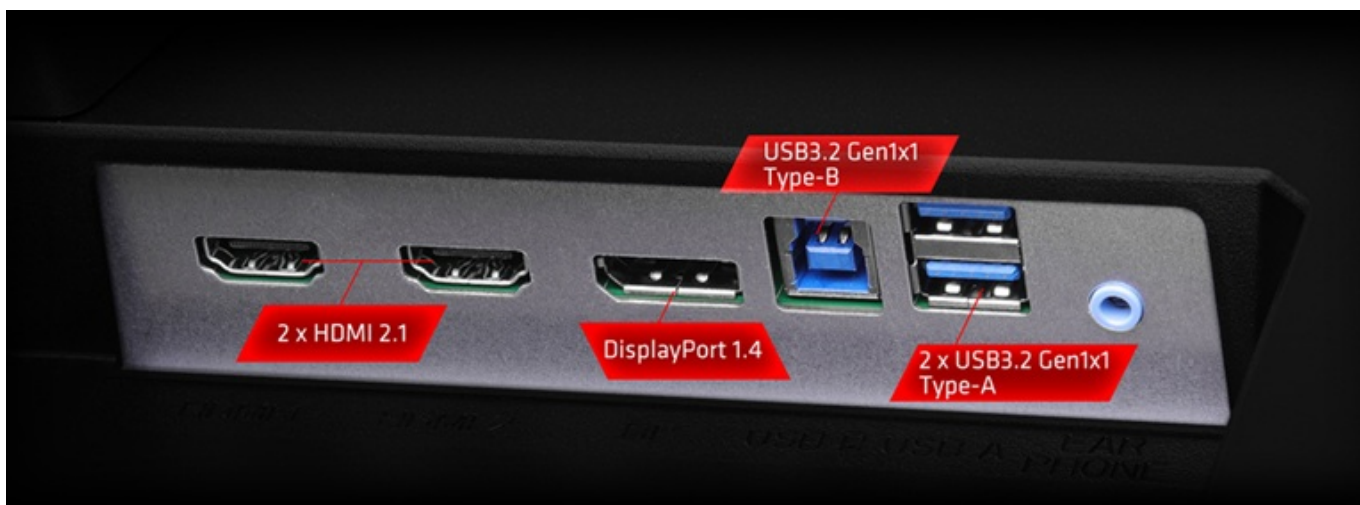

### ASRock Phantom Gaming PG27FFX1B - užijte si každý detail hry

Herní monitor **ASRock Phantom Gaming PG27FFX1B**, který neodmítne žádnou výzvu. Na **ploše o velikosti 27"** si dopřejete plynulý obraz a vykreslení dynamických objektů bez rozmazání. Disponuje extra vysokou **obnovovací frekvencí 520 Hz** a **1ms dobou odezvy**, díky čemuž eliminuje rozmazání a zpoždění během jakéhokoli pohybu.

dlouhých herních seancích? Jen se pořádně bavit.

Model ASRock Phantom Gaming PG27FFX2A nabízí **technologii ASRock Low Blue Light** pro snížení škodlivého modrého světla vycházejícího z displeje. Mezi další přednosti patří unikátní design, který zahrnuje **zabudovanou Wi-Fi anténu** pro lepší a stabilní signál. Díky tomu není třeba schovávat anténu pod stolem, což značně omezuje kvalitu připojení. Samozřejmostí je také patřičná herní konektivita, která zahrnuje **dvojici portů HDMI** pro připojení herní konzole, **DisplayPort** nebo **3,5mm jack** pro sluchátka. Nechybí ani **integrované reproduktory**.

### ZÁKLADNÍ SPECIFIKACE

**Typ panelu:** IPS

**Úhlopříčka:** 27"

**Poměr stran:** 16 : 9

**Rozlišení:** 1920 × 1080

**Kontrastní poměr:** 1 000 : 1

**Doba odezvy:** 1 ms

**Rozhraní:** Wi-Fi, 2× HDMI, 1× DisplayPort, 2× USB 3.0, 1× sluchátkový výstup