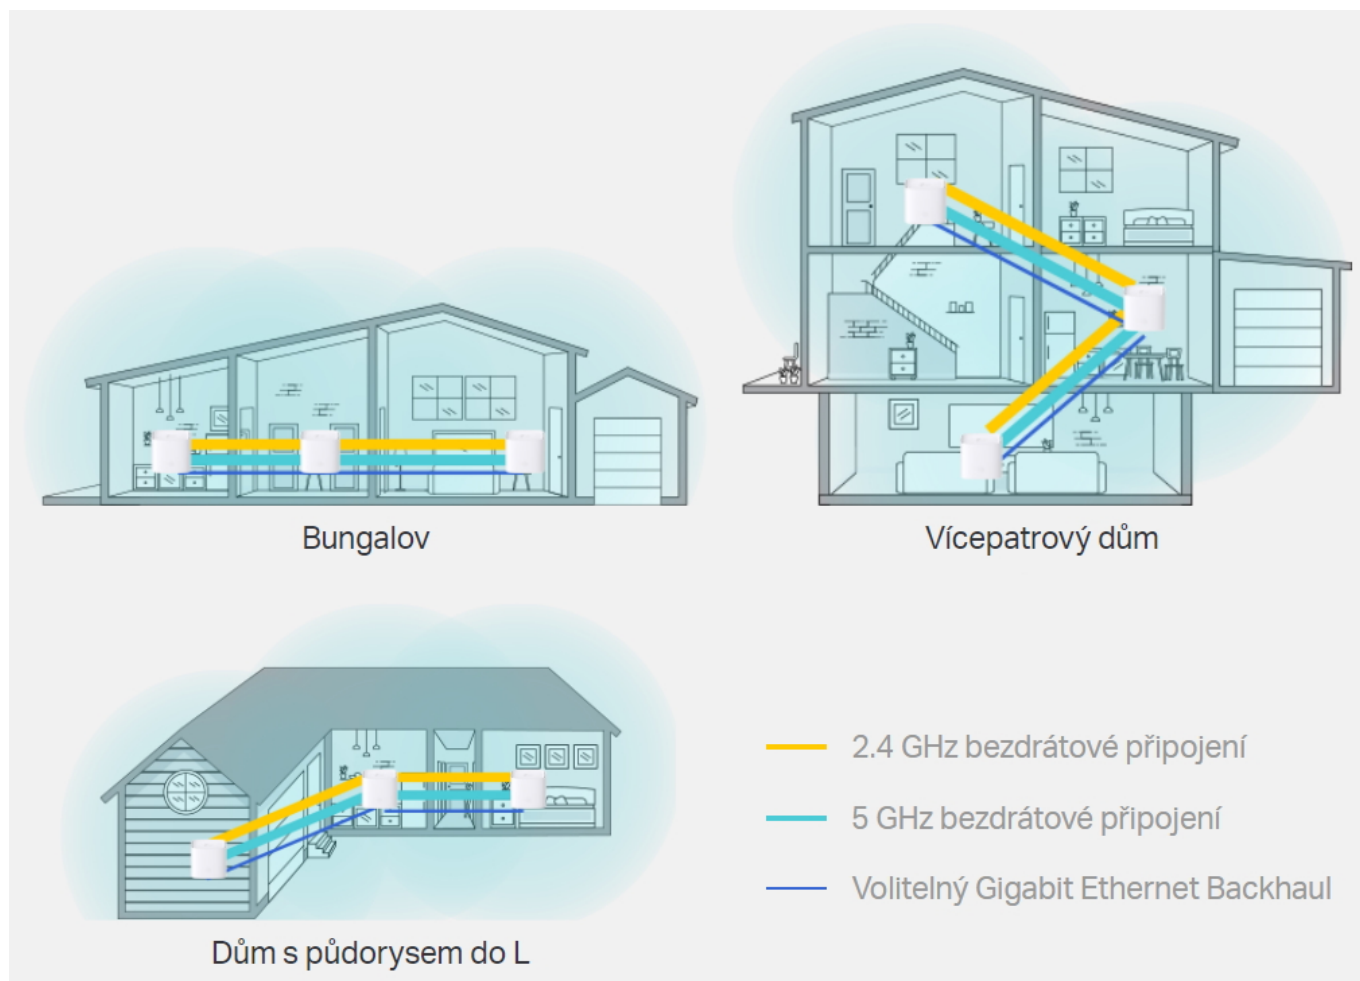

### TP-Link HC220-G5 1 ks

HC220-G5 využívá systém více jednotek k dosažení bezproblémového celoplošného Wi-Fi pokrytí. Díky standardizované technologii **EasyMesh** spolupracují jednotky na vytvoření jednotné sítě s jediným názvem sítě. Systém jednotek HC220-G5 poskytuje rychlé a stabilní spojení rychlostí **až 1200 Mb/s** s podporou standardu **802.11ac (Wi-Fi 5)** a je tak ideální pro pokrytí celé domácnosti bezdrátovým signálem.

5 GHz  **867 Mbps**

2.4 GHz  **300 Mbps**

- **Rychlejší připojení:** Rychlost až 1200 Mb/s - 867 Mb/s v pásmu 5 GHz a 300 Mb/s v pásmu 2,4 GHz.
- **Zvýšené bezproblémové pokrytí:** Dosáhněte bezproblémového pokrytí celé domácnosti pomocí čistějšího a silnějšího signálu Wi-Fi.
- **Jedna sjednocená síť:** Více jednotek tvoří síť v celé domácnosti, která automaticky vybírá nejlepší připojení, když se pohybujete po domě.
- **Vylepšené zabezpečení:** Šifrování WPA3, Multi-SSID a rodičovská kontrola poskytují přizpůsobené a bezpečnější online prostředí.
- **Kompatibilní s EasyMesh:** Poskytuje pokrytí mesh Wi-Fi celé domácnosti standardizovanou mesh technologií.
- **Snadné nastavení:** Nastavte router během několika minut pomocí intuitivní aplikace Aginet.
- **Vzdálená správa:** TAUC cloud management, TR-181, TR-111 a TR-143 jsou podporovány.

## Pokrytí celé domácnosti

HC220-G5, vybavený technologií EasyMesh, poskytuje silný signál Wi-Fi v každém rohu vašeho domova. Bezdrátová připojení a volitelný Ethernet backhaul spolupracují na propojení každé jednotky a poskytují ještě vyšší rychlost sítě a skutečně bezproblémové pokrytí.

## 2v1 režim routeru a přístupového bodu

Flexibilní a multifunkční zařízení HC220-G5 obsahuje řadu funkcí, aby mohlo plnit roli routeru nebo přístupového bodu. Vyberte si režim pro skutečné požadavky sítě a zažijte maximální flexibilitu bezdrátového připojení.