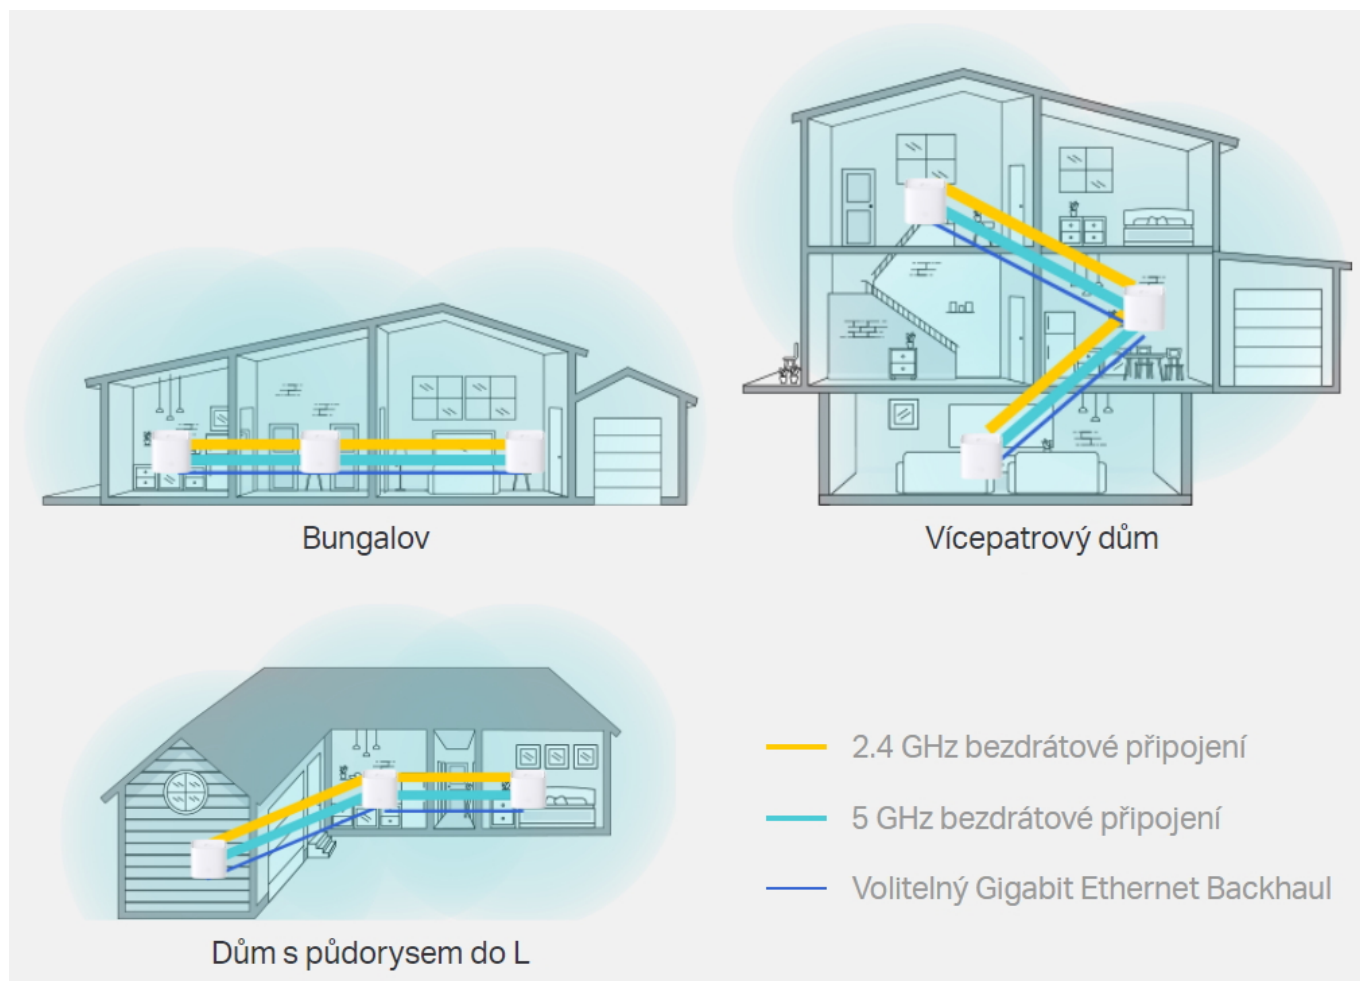

HC220-G5 využívá systém více jednotek k dosažení bezproblémového celoplošného Wi-Fi pokrytí. Díky standardizované technologii **EasyMesh** spolupracují jednotky na vytvoření jednotné sítě s jediným názvem sítě. Systém jednotek HC220-G5 poskytuje rychlé a stabilní spojení rychlostí **až 1200 Mb/s** s podporou standardu **802.11ac (Wi-Fi 5)** a je tak ideální pro pokrytí celé domácnosti bezdrátovým signálem.

5 GHz  **867 Mbps**

2.4 GHz  **300 Mbps**

- **Rychlejší připojení:** Rychlost až 1200 Mb/s - 867 Mb/s v pásmu 5 GHz a 300 Mb/s v pásmu 2,4 GHz.
- **Zvýšené bezproblémové pokrytí:** Dosáhněte bezproblémového pokrytí celé domácnosti pomocí čistějšího a silnějšího signálu Wi-Fi.
- **Jedna sjednocená síť:** Více jednotek tvoří síť v celé domácnosti, která automaticky vybírá nejlepší připojení, když se pohybujete po domě.
- **Vylepšené zabezpečení:** Šifrování WPA3, Multi-SSID a rodičovská kontrola poskytují přizpůsobené a bezpečnější online prostředí.
- **Kompatibilní s EasyMesh:** Poskytuje pokrytí mesh Wi-Fi celé domácnosti standardizovanou mesh technologií.
- **Snadné nastavení:** Nastavte router během několika minut pomocí intuitivní aplikace Aginet.
- **Vzdálená správa:** TAUC cloud management, TR-181, TR-111 a TR-143 jsou podporovány.

Pokrytí celé domácnosti

HC220-G5, vybavený technologií EasyMesh, poskytuje silný signál Wi-Fi v každém rohu vašeho domova. Bezdrátová připojení a volitelný Ethernet backhaul spolupracují na propojení každé jednotky a poskytují ještě vyšší rychlost sítě a skutečně bezproblémové pokrytí.

2v1 režim routeru a přístupového bodu

Flexibilní a multifunkční zařízení HC220-G5 obsahuje řadu funkcí, aby mohlo plnit roli routeru nebo přístupového bodu. Vyberte si režim pro skutečné požadavky sítě a zažijte maximální flexibilitu bezdrátového připojení.