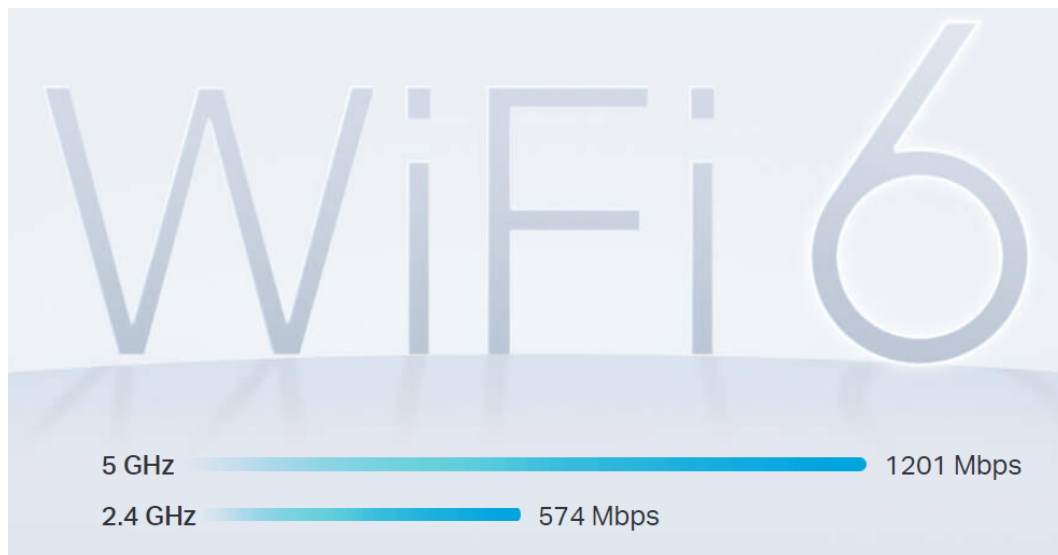

TP-LINK HX220 1KS

Cena celkem:	2 399 Kč (bez DPH: 1 983 Kč)
Běžná cena:	2 639 Kč
Ušetříte:	240 Kč
Kód zboží:	NAATPL1152
Part No.:	HX220(1-pack)
Záruka:	36 měs.
Stav:	Nové zboží

Popis

TP-Link HX220 1 ks

HX220 využívá systém více jednotek k dosažení bezproblémového celoplošného Wi-Fi pokrytí. Díky standardizované technologii **EasyMesh** spolupracují jednotky na vytvoření jednotné sítě s jediným názvem sítě. Systém jednotek HX220 poskytuje rychlé a stabilní spojení rychlostí **až 1800 Mb/s** s podporou standardu **802.11ax (Wi-Fi 6)** a je tak ideální pro pokrytí celé domácnosti bezdrátovým signálem.

- **Dvoupásmová Wi-Fi 6:** Rychlost až 1800 Mb/s - 1201 Mb/s v pásmu 5 GHz a 574 Mb/s v pásmu 2,4 GHz.
- **Zvýšené bezproblémové pokrytí:** Dosáhnete bezproblémového pokrytí celé domácnosti pomocí čistějšího a silnějšího signálu Wi-Fi.
- **Jedna sjednocená síť:** Více jednotek tvoří síť v celé domácnosti, která automaticky vybírá nejlepší připojení, když se pohybujete po domě.
- **Vylepšené zabezpečení:** Šifrování WPA3, Multi-SSID a rodičovská kontrola poskytují přizpůsobené a bezpečnější online prostředí.
- **Více ethernetových portů:** Každá jednotka má 3 porty Gigabit Ethernet pro rychlé a spolehlivé kabelové připojení. Podporuje Ethernet Backhaul pro stabilnější rychlosti.
- **Kompatibilní s EasyMesh:** Poskytuje pokrytí mesh Wi-Fi celé domácnosti standardizovanou mesh technologií.
- **Snadné nastavení:** Nastavte router během několika minut pomocí intuitivní aplikace Aginet.
- **Vzdálená správa:** TAUC cloud management, TR-181, TR-111 a TR-143 jsou podporovány.

Mesh systém s Wi-Fi 6

HX220, vyzbrojený technologií Wi-Fi 6, poskytuje vyšší rychlosti až 1,8 Gb/s pro streamování a hraní v 8K/4K bez vyrovnávací paměti, a to se všemi připojenými mobilními zařízeními, chytrou domácností a dalšími elektronickými zařízeními.