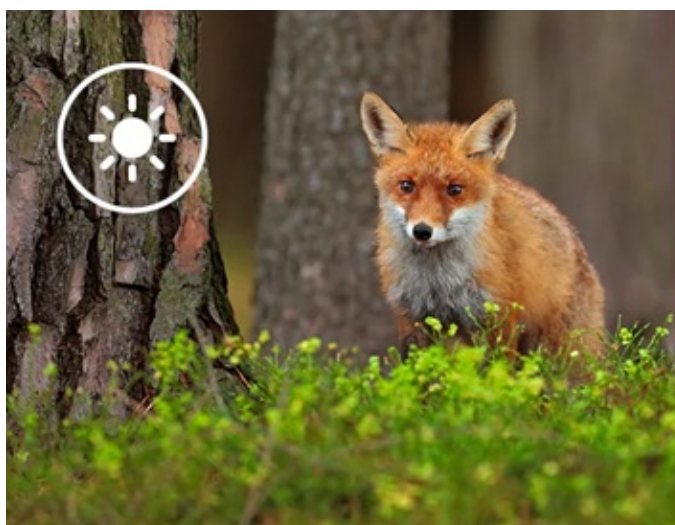

S **fotopastí Rollei 4K Wi-Fi** prozkoumáte fascinující svět přírody bez narušení a v přirozeném cyklu. Tento model je navržen pro skalní fanoušky přírody a divoké zvěře, revírníky, myslivce apod. **Rollei fotopast 4K Wi-Fi** disponuje výkonným **CMOS snímačem a citlivým PIR senzorem**, takže vám nic důležitého neunikne a vše zachytíte ostře a v detailním rozlišení - ať už ve formě fotografií, nebo videí.

Fotopast disponuje širokou škálou funkcí, mezi kterými nechybí například **IR přísvit** pro noční záběry, LCD displej s tlačítky pro snadné ovládání a kontrolu záznamů, nebo Wi-Fi konektivita. **Bezdrátové Wi-Fi připojení** vám umožní vzdálenou správu skrze **mobilní aplikaci TrailCamGo**, takže provoz máte pod dokonalou kontrolou. Samozřejmostí je **robustní konstrukce se stupněm krytí IP65**, díky které **Rollei fotopast 4K Wi-Fi** vydrží i náročné venkovní podmínky a je vhodná pro nepřetržitý provoz.

Objevte fascinující svět přírody. Tato kamera je speciálně navržena pro pozorování a sledování zvířat v jejich přirozeném prostředí. S ostrým rozlišením, působivými funkcemi a inteligentním ovládáním přináší dechberoucí záznamy a cenné poznatky.

Díky působivému rozlišení fotografií až 48 Mpx* a možnosti videa se zvukem v kvalitě 4K získáte ostré a živé záznamy zvířat a přírody. Ať už jde o plachá lesní zvířata nebo velkolepé přírodní scény, neunikne vám žádný okamžik.
*interpolovaně