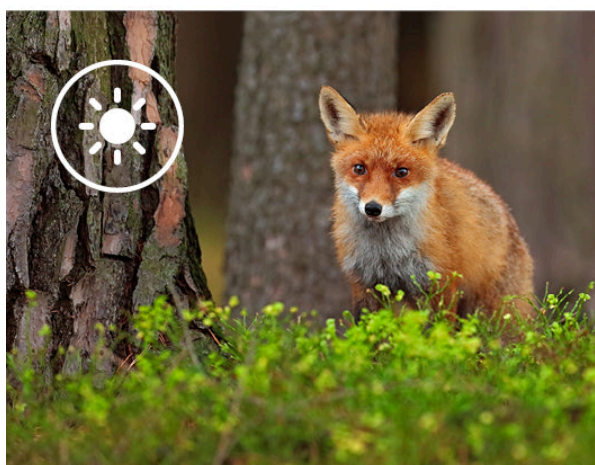

S **fotopastí Rollei 4K Wi-Fi** prozkoumáte fascinující svět přírody bez narušení a v přirozeném cyklu. Tento model je navržen pro skalní fanoušky přírody a divoké zvěře, revírníky, myslivce apod. **Rollei fotopast 4K Wi-Fi** disponuje výkonným **CMOS snímačem a citlivým PIR senzorem**, takže vám nic důležitého neunikne a vše zachytíte ostře a v detailním rozlišení - ať už ve formě fotografií, nebo videí.

Rollei fotopast 4K Wi-Fi

Fotopast se snímačem **4 Mpx CMOS** a **PIR** senzorem s detekčním úhlem **60°**. Kvalitní noční záběry zajistí **IR přísvit**. Disponuje **2" LCD displejem**, který umožňuje snadnou instalaci a okamžité zobrazení pořízených záznamů. Doba spuštění činí **0,4 s**, díky čemuž vám neunikne žádná akce. Potěší funkce **časosběrného snímání**, stačí zvolit preferovaný čas a fotoaparát automaticky pořídí snímek v každém nastaveném časovém intervalu. Veškerý pořízený obsah lze ukládat na **SD** kartu do kapacity **až 64 GB**. Mezi další výhody patří například také **1/4" závit pro stativ** či možnost vzdálené správy pomocí mobilní aplikace **TrailCamGo** díky funkci **Wi-Fi**. Fotopast je vybavena maskovacím vzorem a krytím **IP65**, aby byla chráněna před prachem a vodou a bez problému funguje při teplotě od **-20 °C** do **+60 °C**.

Objevte fascinující svět přírody. Tato kamera je speciálně navržena pro pozorování a sledování zvířat v jejich přirozeném prostředí. S ostrým rozlišením, působivými funkcemi a inteligentním ovládáním přináší dechberoucí záznamy a cenné poznatky.

Díky působivému rozlišení fotografií až 48 Mpx* a možnosti videa se zvukem v kvalitě 4K získáte ostré a živé záznamy zvířat a přírody. Ať už jde o plachá lesní zvířata nebo velkolepé přírodní scény, neunikne vám žádný okamžik.
*interpolovaně