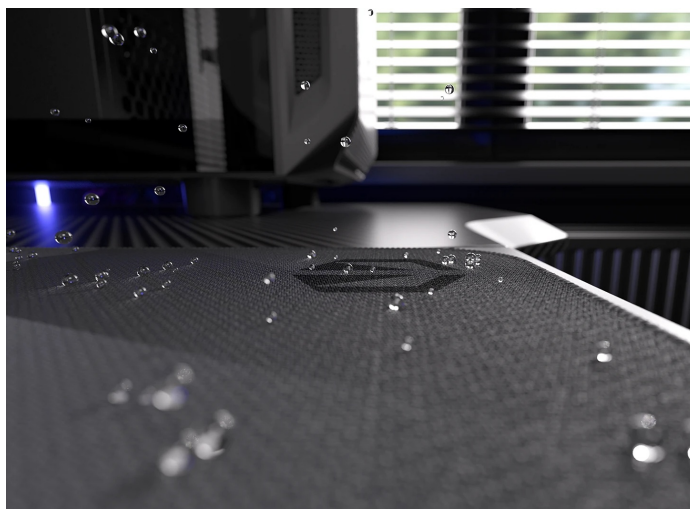

### Endorfy Crystal Black L - bezchybný pohyb při hraní her

**Herní podložka Endorfy Crystal Black L**, která je ideální ke každé gamingové PC konfiguraci. Je dostatečně velká, abyste mohli pohodlně ovládat myš a i během intenzivní akce měli kurzor pod kontrolou. Herní podložka pod myš **Endorfy Crystal Black L** je opatřena speciálním textilním povrchem, který přesně snímá každý manévr optického i laserového snímače myši.

Díky tomu podporuje precizní ovládání bez ohledu na typ hry. Spodní stranu představuje **gumový podklad**, který je přilnavý

a podložka dokonale drží na svém místě. Dlouhou životnost a stovky hodin gamingové zábavy zajišťuje **kvalitní materiál odolný proti vlhkosti**.

### **Endorfy Crystal Black L**

Velká herní podložka pod myš **s hladkým textilním povrchem** vytváří prostor pro bezchybný provoz optických i laserových myší. Jedinečný **grafický vzor připomínající barevný krystal** bude na stole každého hráče vypadat skvěle. S přilnavým **gumovým podkladem** je podložka bezpečně přichycena ke stolu, kde zůstává za všech okolností. **Odolné prošíání podél okrajů** zabraňuje roztřepení. Materiál je navíc **odolný vůči vlhkosti**, což zvyšuje jeho životnost a usnadňuje údržbu.