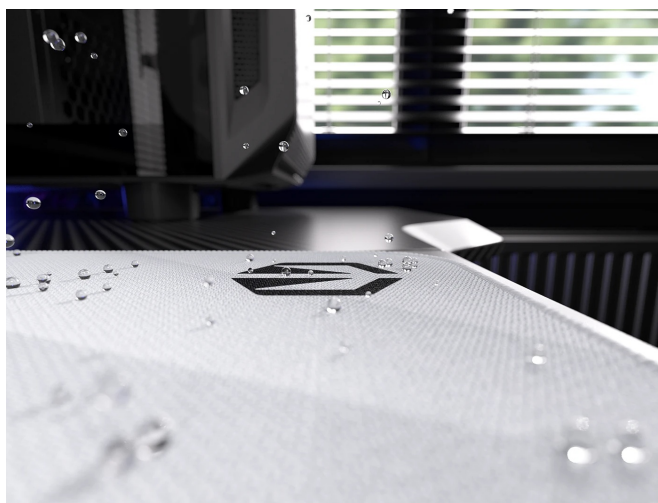

#### Endorfy Crystal Onyx White L - bezchybný pohyb při hraní her

**Herní podložka Endorfy Crystal Onyx White L**, která je ideální ke každé gamingové PC konfiguraci. Je dostatečně velká, abyste mohli pohodlně ovládat myš a i během intenzivní akce měli kurzor pod kontrolou. Herní podložka pod myš **Endorfy Crystal Onyx White L** je opatřena speciálním textilním povrchem, který přesně snímá každý manévr optického i laserového snímače myši.

Díky tomu podporuje precizní ovládání bez ohledu na typ hry. Spodní stranu představuje **gumový podklad**, který je přilnavý a podložka dokonale drží na svém místě. Dlouhou životnost a stovky hodin gamingové zábavy zajišťuje **kvalitní materiál odolný proti vlhkosti**.