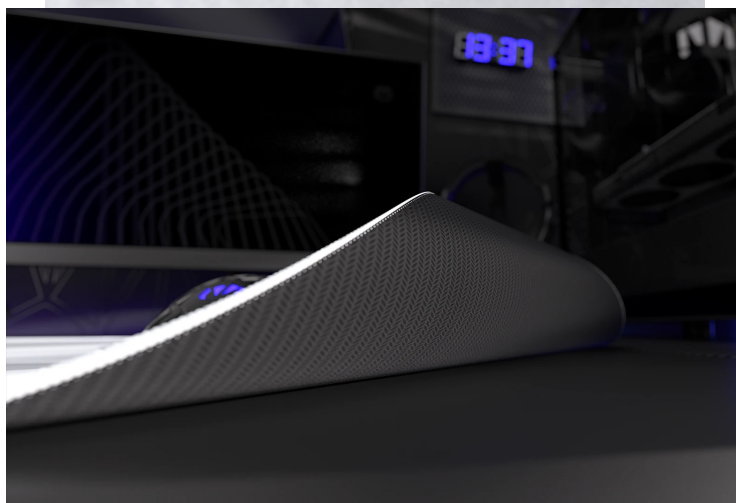

#### Endorfy Crystal Onyx White L - bezchybný pohyb při hraní her

**Herní podložka Endorfy Crystal Onyx White L**, která je ideální ke každé gamingové PC konfiguraci. Je dostatečně velká, abyste mohli pohodlně ovládat myš a i během intenzivní akce měli kurzor pod kontrolou. Herní podložka pod myš **Endorfy Crystal Onyx White L** je opatřena speciálním textilním povrchem, který přesně snímá každý manévr optického i laserového snímače myši.

Díky tomu podporuje precizní ovládání bez ohledu na typ hry. Spodní stranu představuje **gumový podklad**, který je přilnavý a podložka dokonale drží na svém místě. Dlouhou životnost a stovky hodin gamingové zábavy zajišťuje **kvalitní materiál odolný proti vlhkosti**.