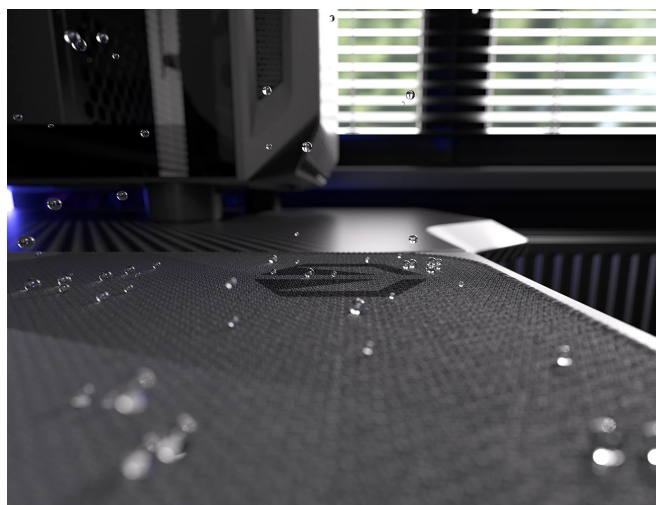

### Endorfy Crystal Black XL - pro velké herní manévry

**Herní podložka Endorfy Crystal Black XL**, která je ideální ke každé gamingové PC konfiguraci. Je extra velká, takže se na ni vměstná myš i klávesnice a své nejdůležitější periferie do virtuálních bitev měli na jednom místě a pod kontrolou.

**Herní podložka pod myš Endorfy Crystal Black XL** je opatřena speciálním textilním povrchem, který přesně **snímá každý manévr optického i laserového snímače** myši. Díky tomu podporuje precizní ovládání bez ohledu na typ hry. Spodní stranu představuje **gumový podklad**, který je přilnavý a podložka dokonale drží na svém místě. **Dlouhou životnost** a stovky hodin gamingové zábavy zajišťuje kvalitní **materiál odolný proti vlhkosti**.

### **Endorfy Crystal Black XL**

Extra velká herní podložka pod myš a klávesnici. Její **hladký textilní povrch** vytváří prostor pro bezchybný provoz optických i laserových myši. Jedinečný **grafický vzor připomínající barevný krystal** bude na stole každého hráče vypadat skvěle. S přilnavým **gumovým podkladem** je podložka bezpečně přichycena ke stolu, kde zůstává za všech okolností. **Odolné prošití podél okrajů** zabraňuje roztřepení. Materiál je navíc **odolný vůči vlhkosti**, což zvyšuje jeho životnost a usnadňuje údržbu.

### **ZÁKLADNÍ SPECIFIKACE**

**Kompatibilita:** optické a laserové myši

**Rozměry:** 900 × 400 × 3 mm

**Barva:** černá