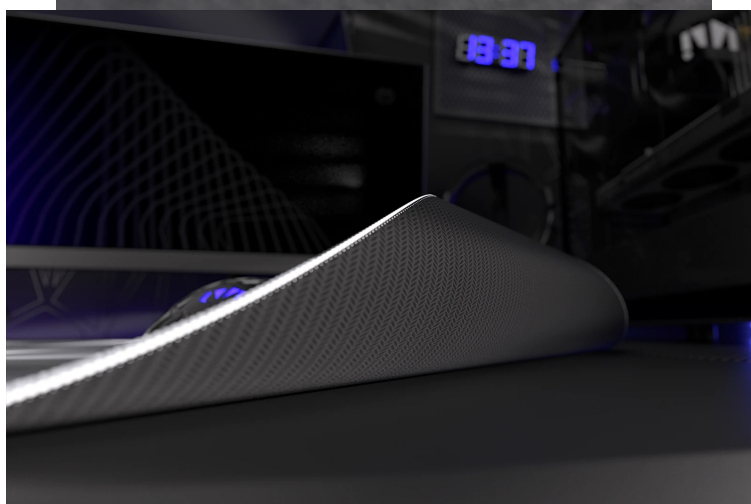

### Endorfy Crystal Black XL - pro velké herní manévry

**Herní podložka Endorfy Crystal Black XL**, která je ideální ke každé gamingové PC konfiguraci. Je extra velká, takže se na ni vměstná myš i klávesnice a své nejdůležitější periferie do virtuálních bitev měli na jednom místě a pod kontrolou.

**Herní podložka pod myš Endorfy Crystal Black XL** je opatřena speciálním textilním povrchem, který přesně **snímá každý manévr optického i laserového snímače** myši. Díky tomu podporuje precizní ovládání bez ohledu na typ hry. Spodní stranu představuje **gumový podklad**, který je přilnavý a podložka dokonale drží na svém místě. **Dlouhou životnost** a stovky hodin gamingové zábavy zajišťuje kvalitní **materiál odolný proti vlhkosti**.

### **Endorfy Crystal Black XL**

Extra velká herní podložka pod myš a klávesnici. Její **hladký textilní povrch** vytváří prostor pro bezchybný provoz optických i laserových myši. Jedinečný **grafický vzor připomínající barevný krystal** bude na stole každého hráče vypadat skvěle. S přilnavým **gumovým podkladem** je podložka bezpečně přichycena ke stolu, kde zůstává za všech okolností. **Odolné prošití podél okrajů** zabraňuje roztřepení. Materiál je navíc **odolný vůči vlhkosti**, což zvyšuje jeho životnost a usnadňuje údržbu.