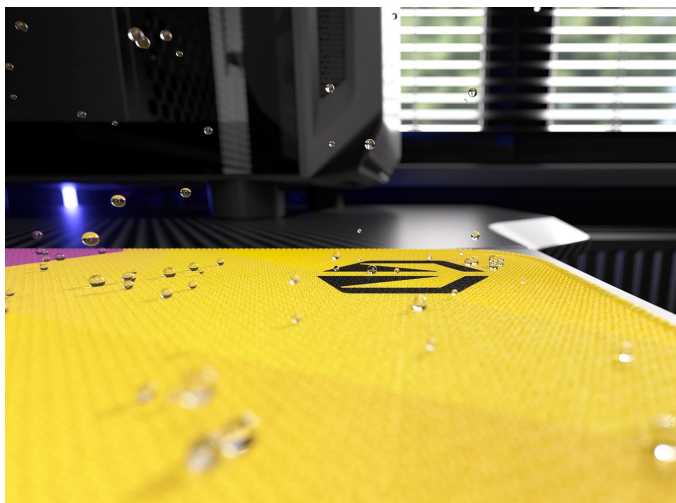

Herní podložka Endorfy Crystal Spectrum XL, která je ideální ke každé gamingové PC konfiguraci. Je extra velká, takže se na ni vměstná myš i klávesnice a své nejdůležitější periferie do virtuálních bitev měli na jednom místě a pod kontrolou.

Herní podložka pod myš Endorfy Crystal Spectrum XL je opatřena speciálním textilním povrchem, který přesně **snímá každý manévr optického i laserového snímače** myši. Díky tomu podporuje precizní ovládání bez ohledu na typ hry. Spodní stranu představuje **gumový podklad**, který je přilnavý a podložka dokonale drží na svém místě. **Dlouhou životnost** a stovky hodin gamingové zábavy zajišťuje kvalitní **materiál odolný proti vlhkosti**.

Endorfy Crystal Spectrum XL

Extra velká herní podložka pod myš a klávesnici. Její **hladký textilní povrch** vytváří prostor pro bezchybný provoz optických i laserových myši. Jedinečný **grafický vzor připomínající barevný krystal** bude na stole každého hráče vypadat skvěle. S přilnavým **gumovým podkladem** je podložka bezpečně přichycena ke stolu, kde zůstává za všech okolností. **Odolné prošití podél okrajů** zabraňuje roztřepení. Materiál je navíc **odolný vůči vlhkosti**, což zvyšuje jeho životnost a usnadňuje údržbu.

ZÁKLADNÍ SPECIFIKACE

Kompatibilita: optické a laserové myši

Rozměry: 900 × 400 × 3 mm

Barva: duhová