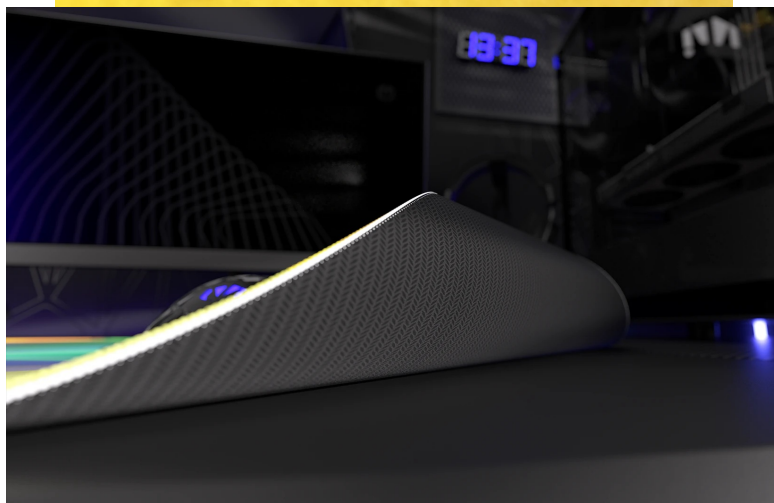

ENDORFY CRYSTAL SPECTRUM XL

Cena celkem:	488 Kč (bez DPH: 403 Kč)
Běžná cena:	537 Kč
Ušetříte:	49 Kč
Kód zboží:	MYSEND2050
Part No.:	EY6B012
Záruka:	24 měs.
Stav:	Nové zboží

Popis

Endorfy Crystal Spectrum XL - pro velké herní manévry

Herní podložka Endorfy Crystal Spectrum XL, která je ideální ke každé gamingové PC konfiguraci. Je extra velká, takže se na ni vměstná myš i klávesnice a své nejdůležitější periferie do virtuálních bitev měli na jednom místě a pod kontrolou.

Herní podložka pod myš Endorfy Crystal Spectrum XL je opatřena speciálním textilním povrchem, který přesně **snímá každý manévr optického i laserového snímače** myši. Díky tomu podporuje precizní ovládání bez ohledu na typ hry. Spodní stranu představuje **gumový podklad**, který je přilnavý a podložka dokonale drží na svém místě. **Dlouhou životnost** a stovky hodin gamingové zábavy zajišťuje kvalitní **materiál odolný proti vlhkosti**.

Endorfy Crystal Spectrum XL

Extra velká herní podložka pod myš a klávesnici. Její **hladký textilní povrch** vytváří prostor pro bezchybný provoz optických i laserových myši. Jedinečný **grafický vzor připomínající barevný krystal** bude na stole každého hráče vypadat skvěle. S přilnavým **gumovým podkladem** je podložka bezpečně přichycena ke stolu, kde zůstává za všech okolností. **Odolné prošití podél okrajů** zabraňuje roztřepení. Materiál je navíc **odolný vůči vlhkosti**, což zvyšuje jeho životnost a usnadňuje údržbu.