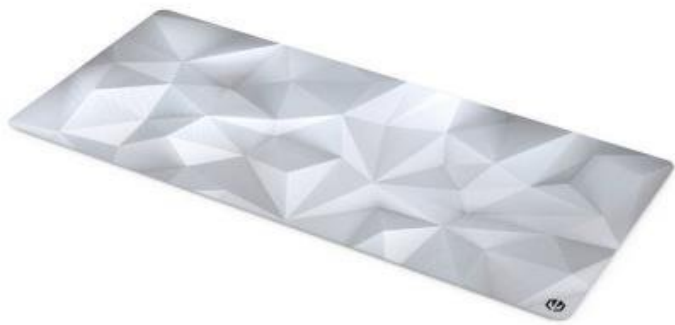

ENDORFY CRYSTAL ONYX WHITE XL

Cena celkem:	488 Kč (bez DPH: 403 Kč)
Běžná cena:	537 Kč
Ušetříte:	49 Kč
Kód zboží:	MYSEND2070
Part No.:	EY6B010
Záruka:	24 měs.
Stav:	Nové zboží

Popis

Endorfy Crystal Onyx White XL - pro velké herní manévry

Herní podložka Endorfy Crystal Onyx White XL, která je ideální ke každé gamingové PC konfiguraci. Je extra velká, takže se na ni vměstná myš i klávesnice a své nejdůležitější periferie do virtuálních bitev měli na jednom místě a pod kontrolou.

Herní podložka pod myš Endorfy Crystal Onyx White XL je opatřena speciálním textilním povrchem, který přesně **snímá každý manévr optického i laserového snímače** myši. Díky tomu podporuje precizní ovládání bez ohledu na typ hry. Spodní stranu představuje **gumový podklad**, který je přilnavý a podložka dokonale drží na svém místě. **Dlouhou životnost** a stovky hodin gamingové zábavy zajišťuje kvalitní **materiál odolný proti vlhkosti**.

Endorfy Crystal Onyx White XL

Extra velká herní podložka pod myš a klávesnici. Její **hladký textilní povrch** vytváří prostor pro bezchybný provoz optických i laserových myši. Jedinečný **grafický vzor připomínající barevný krystal** bude na stole každého hráče vypadat skvěle. S přilnavým **gumovým podkladem** je podložka bezpečně přichycena ke stolu, kde zůstává za všech okolností. **Odolné prošíání podél okrajů** zabraňuje roztřepení. Materiál je navíc **odolný vůči vlhkosti**, což zvyšuje jeho životnost a usnadňuje údržbu.