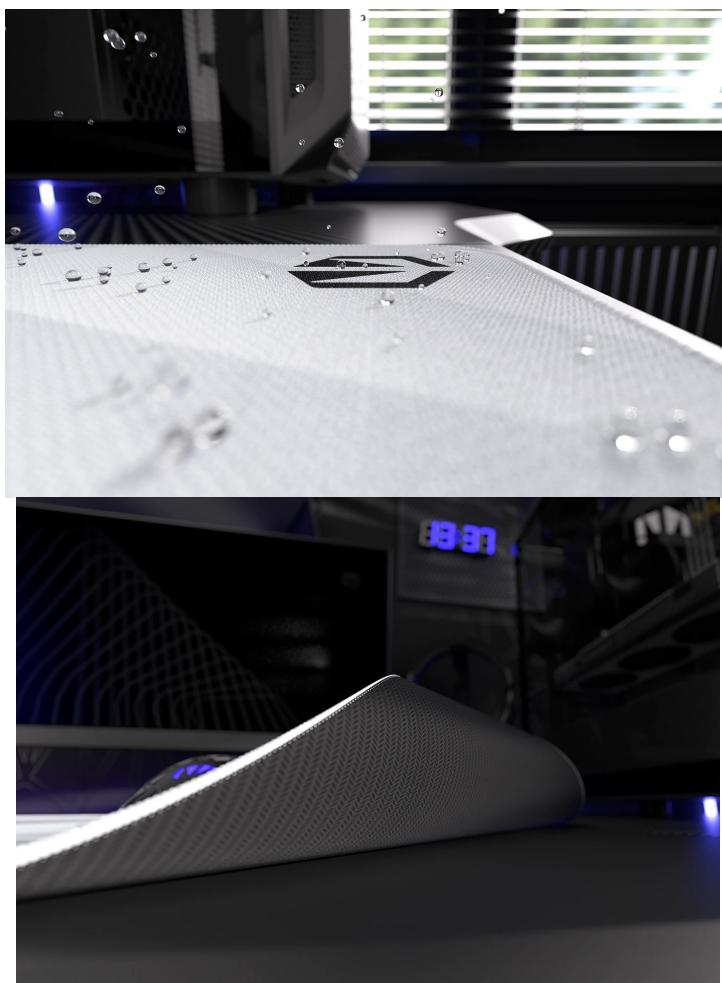

Herní podložka Endorfy Crystal Onyx White XL, která je ideální ke každé gamingové PC konfiguraci. Je extra velká, takže se na ni vměstná myš i klávesnice a své nejdůležitější periferie do virtuálních bitev měli na jednom místě a pod kontrolou.

Herní podložka pod myš Endorfy Crystal Onyx White XL je opatřena speciálním textilním povrchem, který přesně **snímá každý manévr optického i laserového snímače** myši. Díky tomu podporuje precizní ovládání bez ohledu na typ hry. Spodní stranu představuje **gumový podklad**, který je přilnavý a podložka dokonale drží na svém místě. **Dlouhou životnost** a stovky hodin gamingové zábavy zajišťuje kvalitní **materiál odolný proti vlhkosti**.

Endorfy Crystal Onyx White XL

Extra velká herní podložka pod myš a klávesnici. Její **hladký textilní povrch** vytváří prostor pro bezchybný provoz optických i laserových myši. Jedinečný **grafický vzor připomínající barevný krystal** bude na stole každého hráče vypadat skvěle. S přilnavým **gumovým podkladem** je podložka bezpečně přichycena ke stolu, kde zůstává za všech okolností. **Odolné prošíání podél okrajů** zabraňuje roztřepení. Materiál je navíc **odolný vůči vlhkosti**, což zvyšuje jeho životnost a usnadňuje údržbu.

ZÁKLADNÍ SPECIFIKACE

Kompatibilita: optické a laserové myši

Rozměry: 900 × 400 × 3 mm

Barva: bílá