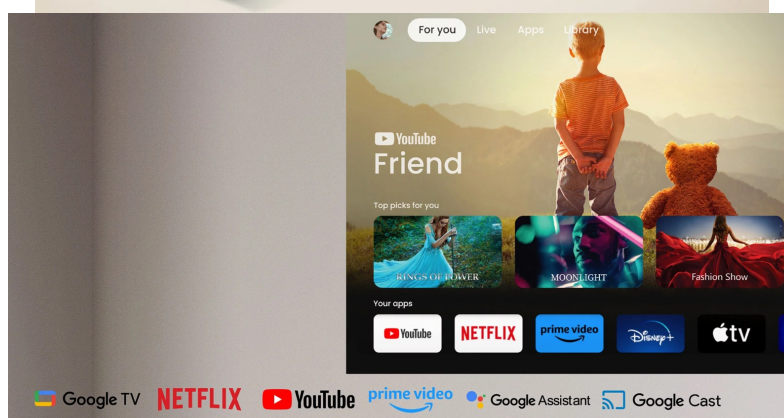

Popis

Projektor BenQ GP520 - prožijte každý film naplno v pohodlí domova

DLP projektor BenQ GP520 vám připraví nezapomenutelné filmové zážitky v pohodlí domova. Model podporuje projekce ve 4K rozlišení obrazu a přináší moderní technologie, které divákům vyrazí dech. Dosahuje vysokého rozlišení **4K Ultra HD** a realistického zobrazení barev. Díky tomu si vychutnáte ohromující zážitky jako byste seděli uprostřed kinosálu.

Díky tomu máte přístup k oblíbeným streamovacím platformám jako **Netflix**, **YouTube**, **Prime Video** a dalším. Samozřejmostí jsou také bohaté optimalizace a přizpůsobení obrazu dle velikosti prostředí nebo vzdálenosti od obrazu. Podpora **bezdrátového zrcadlení** skrze technologie **Google Cast** nebo **AirPlay** vám umožní sdílet obsah ze smartphonů či tabletů na velké ploše.