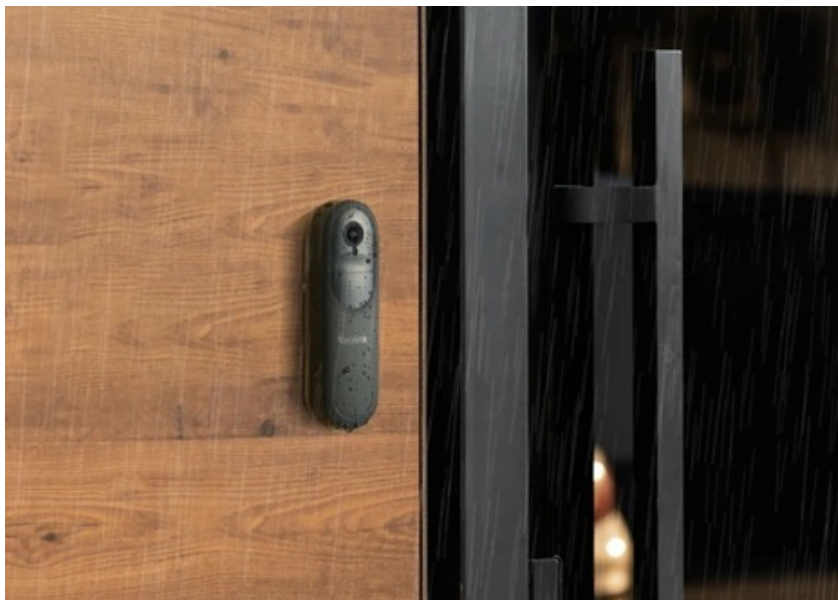

### Reolink D340B - chytrý zvonek, který také vidí

**Chytrý domovní zvonek Reolink D340B s integrovanou kamerou a dvěma mikrofony**, který slyší a vidí vše, co se děje před vašimi dveřmi. Nevyžádanou návštěvu můžete jednoduše odmítnout z pohodlí gauče nebo si s ní popovídat přes mobilní telefon. **Zabudovaná kamera** dokáže nahrávat obraz ve **vysokém rozlišení 2K**, takže zachytí každý detail, nikoli jen rozmazané šmouhy.

Pro bezdrátovou komunikaci pak slouží **duální rozhraní Wi-Fi**, které zajišťuje silný a stabilní signál a spolehlivé **propojení s mobilní aplikací**, respektive se smartphonem, na který obdržíte notifikace. Díky **obousměrné komunikaci** se můžete bezpečně bavit s jakýmkoliv příchozím. Pro potřeby venkovní instalace splňuje konstrukce **stupeň krytí IP65**, takže je **zvonek Reolink D340B** chráněn před deštěm, větrem nebo sněhem.

## Reolink D340B

Chytrý domovní zvoněk s integrovanou **kamerou**, **dvěma mikrofony** a bezdrátovým připojením **Wi-Fi** nabízí možnost **obousměrné komunikace** skrze aplikaci v mobilním telefonu. Díky **PIR senzoru pohybu** a chytrému **rozpoznání lidské postavy, vozidla či balíku** dokáže detekovat pohyb přede dveřmi a upozornit na něj notifikací v chytrém telefonu. Kamera disponuje rozlišením **2048 × 2048** obrazových bodů, úhlem záběru **150°** (horizontálně) a **IR přísvitem** pro kvalitní záběry i ve tmě. Potěší také podpora **microSD** karet do velikosti až **256 GB**, na kterou lze ukládat záznamy z kamery. Zvoněk je odolný vůči prachu a vodě dle **IP65**, snadno tak zvládne nepříznivé podmínky při venkovní instalaci. O napájení se stará dobíjecí baterie s kapacitou **7000 mAh**. Případně lze využít také kabely ze stávajícího dveřního zvonku s pevným zapojením. Nabíjení je pak realizováno skrze **USB-C** konektor. Součástí balení je **64GB microSD karta** pro ukládání záznamů a **vyzváněcí modul** do elektrické zásuvky, který umožňuje výběr z 10 vyzváněcích melodii a 5 úrovní hlasitosti.