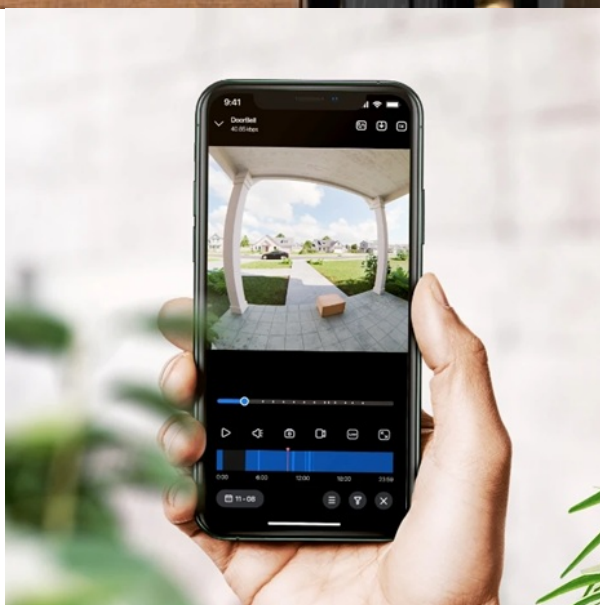

### Reolink D340B - chytrý zvonek, který také vidí

**Chytrý domovní zvonek Reolink D340B s integrovanou kamerou a dvěma mikrofony**, který slyší a vidí vše, co se děje před vašimi dveřmi. Nevyžádanou návštěvu můžete jednoduše odmítnout z pohodlí gauče nebo si s ní popovídat přes mobilní telefon. **Zabudovaná kamera** dokáže nahrávat obraz ve **vysokém rozlišení 2K**, takže zachytí každý detail, nikoli jen rozmazané šmouhy.

Pro bezdrátovou komunikaci pak slouží **duální rozhraní Wi-Fi**, které zajišťuje silný a stabilní signál a spolehlivé **propojení s mobilní aplikací**, respektive se smartphonem, na který obdržíte notifikace. Díky **obousměrné komunikaci** se můžete bezpečně bavit s jakýmkoliv příchozím. Pro potřeby venkovní instalace splňuje konstrukce **stupeň krytí IP65**, takže je **zvonek Reolink D340B** chráněn před deštěm, větrem nebo sněhem.

## Reolink D340B

Chytrý domovní zvoněk s integrovanou **kamerou**, **dvěma mikrofony** a bezdrátovým připojením **Wi-Fi** nabízí možnost **obousměrné komunikace** skrze aplikaci v mobilním telefonu. Díky **PIR senzoru pohybu** a chytrému **rozpoznání lidské postavy, vozidla či balíku** dokáže detekovat pohyb přede dveřmi a upozornit na něj notifikací v chytrém telefonu. Kamera disponuje rozlišením **2048 × 2048** obrazových bodů, úhlem záběru **150°** (horizontálně) a **IR přísvitem** pro kvalitní záběry i ve tmě. Potěší také podpora **microSD** karet do velikosti až **256 GB**, na kterou lze ukládat záznamy z kamery. Zvoněk je odolný vůči prachu a vodě dle **IP65**, snadno tak zvládne nepříznivé podmínky při venkovní instalaci. O napájení se stará dobíjecí baterie s kapacitou **7000 mAh**. Případně lze využít také kabely ze stávajícího dveřního zvonku s pevným zapojením. Nabíjení je pak realizováno skrze **USB-C** konektor. Součástí balení je **64GB microSD karta** pro ukládání záznamů a **vyzváněcí modul** do elektrické zásuvky, který umožňuje výběr z 10 vyzváněcích melodii a 5 úrovní hlasitosti.