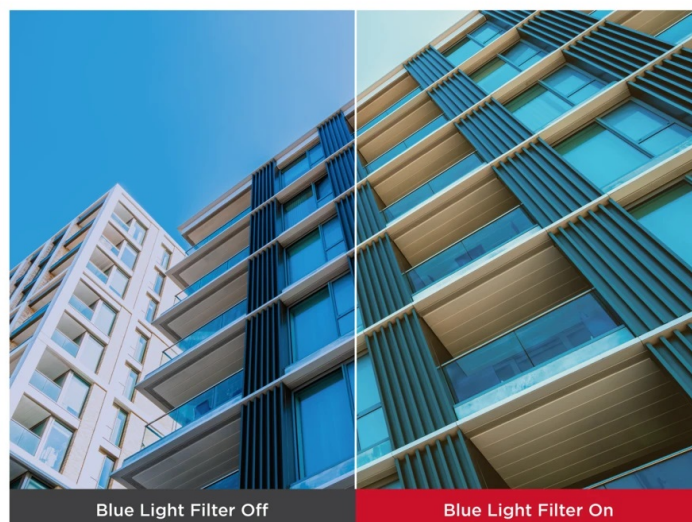

systemy.

Eye
ProTech