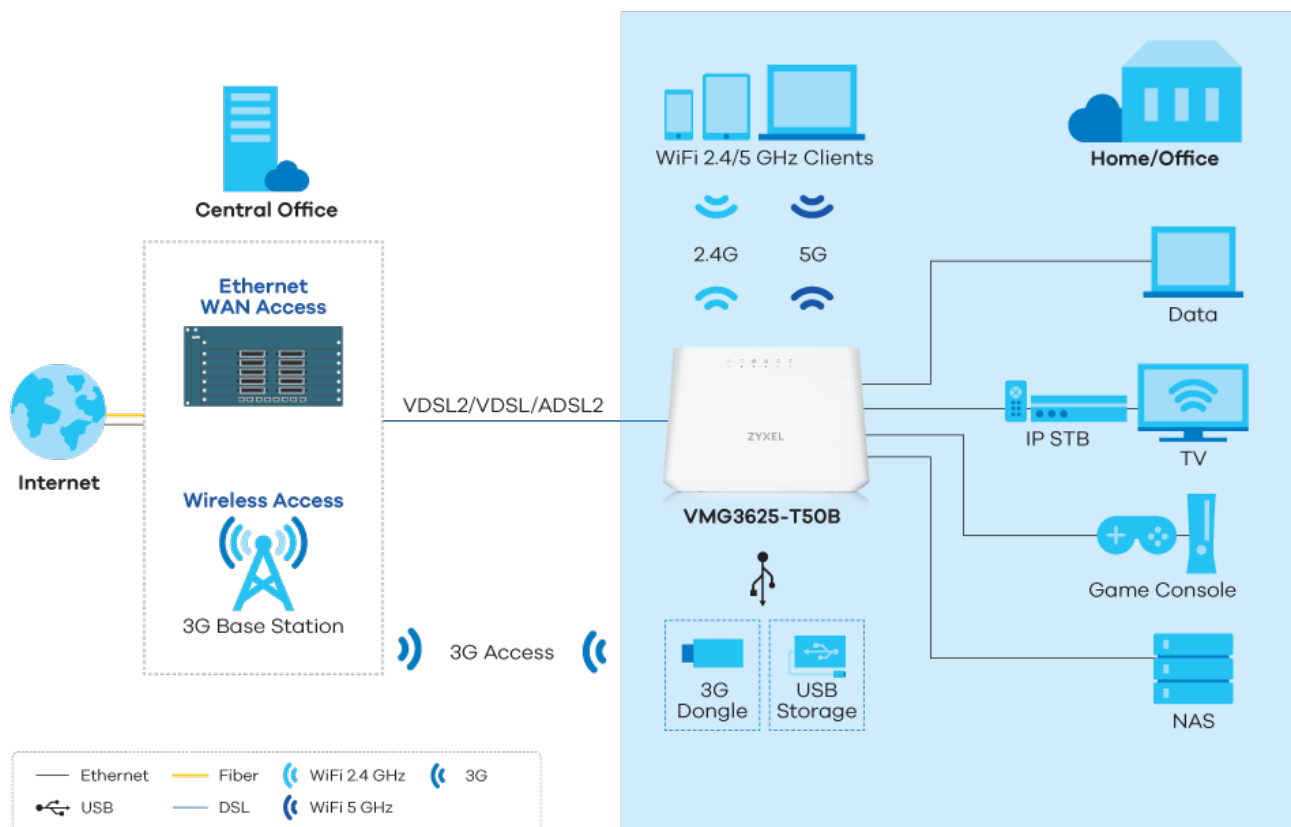

Ultra rychlost pro službu IPTV

Zykel VMG3625-T50B podporuje výkon širokopásmového přístupu, což operátorům dále umožňuje nabízet lepší služby Ultra HD 4K IPTV.

Trojnásobná herní síla

Zykel VMG3625-T50B je vybaven sofistikovanými funkcemi QoS a multicast traffic shaping, jako je IGMP v1/2/3 snooping a funkce VLAN pro prémiové služby poskytování videa. Pro provozovatele bezdrátové IPTV je jeho vestavěný čip 2x2, 802.11ac tou nejlepší volbou.

Wi-Fi třídy operátora pro bezproblémovou mobilitu

Zařízení Zykel VMG3625-T50B je označeno jako AC1200 a poskytuje rychlost až 867 Mb/s na frekvenci 5 GHz a 300 Mb/s na frekvenci 2,4 GHz. Pro lepší uživatelský zážitek je vybaven funkcemi zvyšujícími výkon, jako je Multi-User MIMO (MU-MIMO) a Beamforming pro současné streamování a hraní her bez zpoždění. Navíc jeho schopnost vytvářet více sítí Wi-Fi s až 4 SSID pomáhá provozovatelům snadno vytvářet individuální sítě WLAN pro video, data a hosty.

Vzdálená správa TR-069 s podporou TR-181

Zykel VMG3625-T50B podporuje TR-69, který zjednodušuje vzdálenou konfiguraci, upgrade a správu, a tím zvyšuje efektivitu nákladů a spokojenost zákazníků. Dodatečná podpora nejnovějšího datového modelu TR-181 issue-2 také zlepšuje přehled poskytovatelů služeb o účastnických sítích LAN pro lepší pomoc zákazníkům.

ZÁKLADNÍ SPECIFIKACE

Standard: IEEE 802.11a/b/g/n/ac

Rychlost datového přenosu: 300 Mbit/s pro 2,4 GHz, 867 Mbit/s pro 5 GHz

Anténa: 4x integrovaná anténa (2x 2,4 GHz, 2x 5 GHz)

Porty: 4x RJ-45 LAN, 1x RJ-45 WAN, 1x RJ-11 DSL, 1x USB 2.0