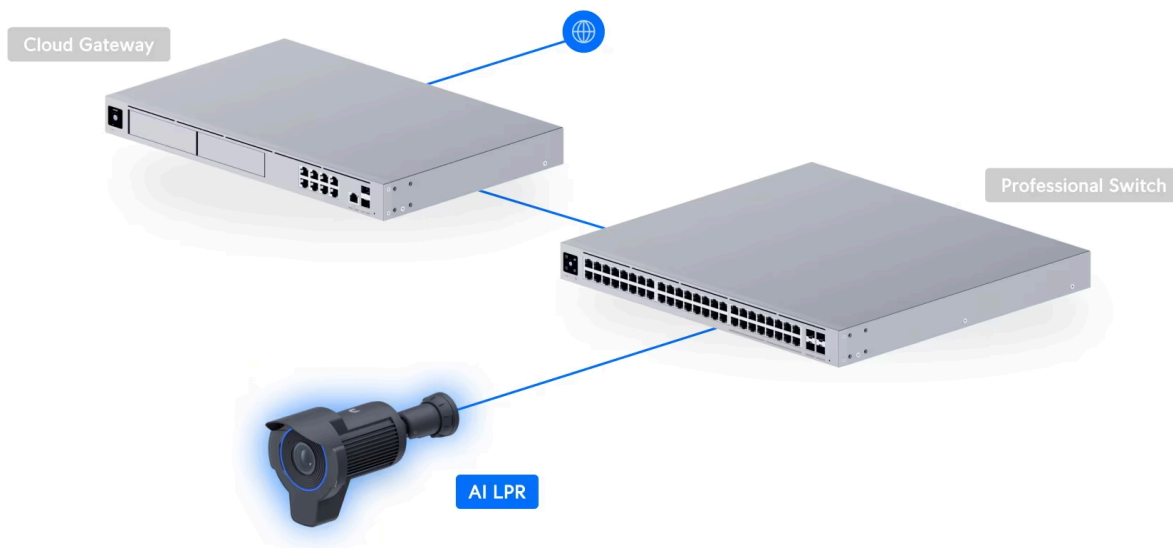

Specializovaná **8Mpx** kamera s **3násobným optickým zoomem** a infračerveným nočním viděním s dosahem až **15 m** optimalizovaná pro **rozpoznávání registračních značek vozidel** jedoucích rychlostí až **90 km/h**.

Kamera poskytuje čistý a ostrý obraz v **rozdělení 3840 × 2160 při 30 fps**. Podporuje **PoE+ napájení (42,5-57 V DC)**. Balení neobsahuje PoE injektor.

Váš prohlížeč nepodporuje video HTML5.

- 8 Mpx senzor (1/1.8") & rozlišení 3840 × 2160 při 30 fps (16 : 9)
- Úhel záběru: 35-109,9° horizontálně, 19,8-60° vertikálně, 40-127,7° diagonálně
- 3x optický zoom
- Vestavěné IR LED diody s dosahem 15 m pro noční vidění
- Voděodolnost dle IP66 + odolnost IK04 (antivandal)
- Rozpoznávání registračních značek vozidel
- Inteligentní detekce osob, vozidel a zvířat
- Integrovaný mikrofon
- ARM Cortex-A53 procesor
- Podpora PoE+ 42,5-57 V DC (injektor není součástí balení)
- Součástí balení jsou montážní sady na stěnu, strop a sloup

ZÁKLADNÍ SPECIFIKACE

Rozlišení snímáče: 8 Mpx

Snímací čip: 1/1.8" senzor

Maximální rozlišení: 3840 × 2160 px

Snímková rychlost: max. 30 fps

IR přísvit: ano, do 15 m

Objektiv: f = 4,1-12,3 mm, motorizovaný, 35-109,9° horizontálně, 19,8-60° vertikálně, 40-127,7° diagonálně

Rozhraní: 1 × GbE RJ-45

Délka kabelu: 30 cm

Slot paměťových karet: ano

Audio: ano, vestavěný mikrofon

Napájení: PoE+ 42,5-57 V DC, spotřeba max. 25,5 W

Pracovní teplota: -20 až +50 °C

Hmotnost: 1,5 kg

Rozměry: 302,9 × 151,4 × 130 mm