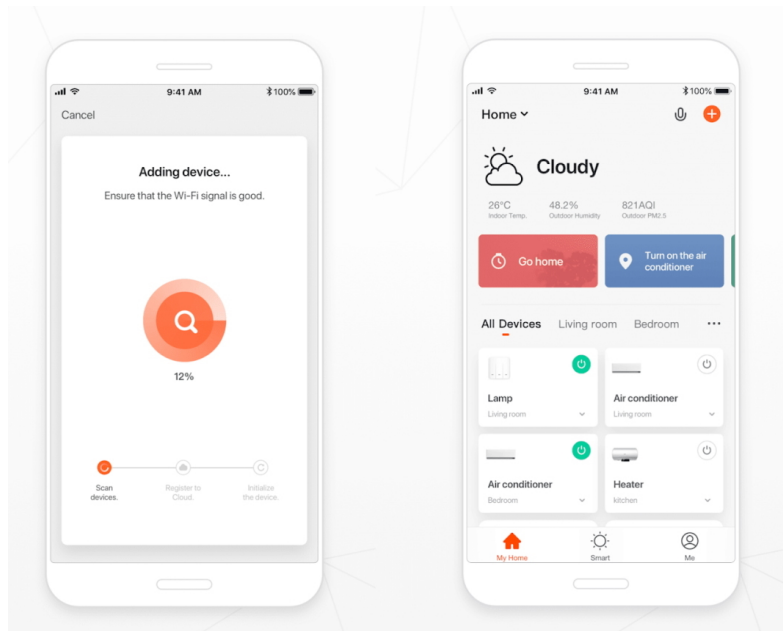

ZÁKLADNÍ SPECIFIKACE

Vlastnosti:

- Mobilní aplikace v češtině
- Funkce ONVIF
- Funkce WebRTC
- Sledování pohybu
- Body zájmu (4 nastavitelné body)
- Detekce těla
- Siréna
- Podpora Wi-Fi 6 (2,4 GHz + 5 GHz)
- Podpora iOS7 a vyšší, Android 4.0 a vyšší
- Kodeky H.265/H.264
- Slot pro microSD kartu s kapacitou až 128 GB
- Obousměrné audio
- Otáčení 355°, náklon 180°

Zobrazení:

Rozlišení snímače: 4,0 Mpx

Maximální rozlišení: 2560 × 1440 px

IR přísvit: ano, do 5 m

Bílý LED přísvit: ano

Objektiv: f = 4 mm, úhel záběru 100°

Rozhraní:

Wi-Fi: ano

Porty: 1× RJ-45

Video komprese: H.264/H.265

Slot paměťových karet: microSD (max. 128 GB)

Audio: vestavěný reproduktor a mikrofon

Mechanické vlastnosti a prostředí:

Napájení: DC 5 V/ 1 A (napájecí adaptér je součástí)

Pracovní teplota: -10 °C až +45 °C

Stupeň krytí: IP65

Rozměry: 126 × 112 × 77 mm

Hmotnost: 385 g