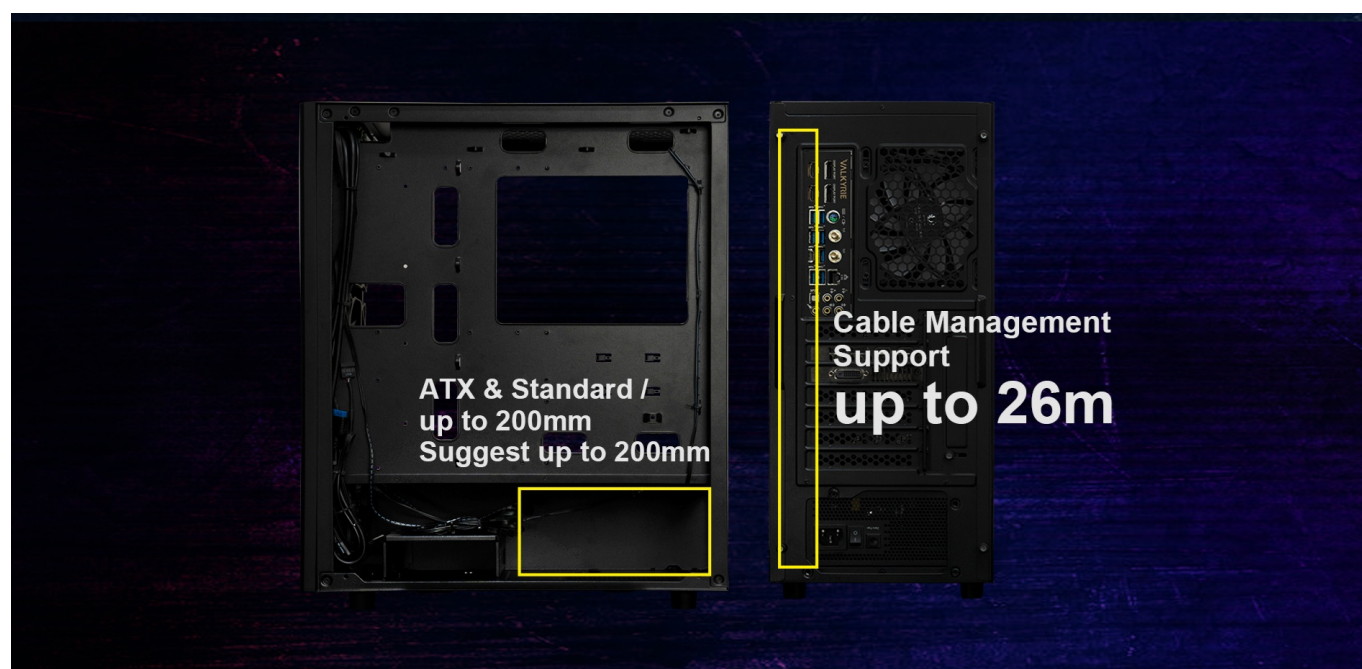

## BITFENIX GRAFI ČERNÁ

Cena celkem:	<b>999 Kč</b> <b>(bez DPH: 826 Kč)</b>
Běžná cena:	<b>1 099 Kč</b>
Ušetříte:	<b>100 Kč</b>
Kód zboží:	CASBIT1530
Part No.:	BFC-GRM-KKGSK-4F
Záruka:	24 měs.
Stav:	Nové zboží

### BitFenix Grafi - stylová prosklená skříň pro vaše PC komponenty

**Moderní PC skříň BitFenix Grafi** je moderní a stylová PC skříň, která je navržena pro stavbu výkonných pracovních počítačů nebo herních strojů. Vyznačuje se jak potřebnou estetikou v podobě **prosklené bočnice**, tak konstrukcí z odolných materiálů, které zajistí **pevnost a dlouhotrvající životnost**. Počítačová skříň nabízí dostatek prostoru pro instalaci výkonných komponent v čele s grafickou kartou, dlouhým výměníkem vodního chlazení nebo třeba **základní desky ve formátech ATX, Micro ATX, Mini ITX**.

Chlazení podporují **čtveřice předinstalovaných 120mm ventilátorů s RGB podsvícením**, přičemž jejich počet lze rozšířit o další dva. Díky tomu je zajištěna efektivní cirkulace vzduchu a snižování teplot všech kritických komponent. Skříň obsahuje **na horním panelu snadno dostupné konektory** pro připojení USB periferií, sluchátek nebo mikrofonu.

### ZÁKLADNÍ SPECIFIKACE

**Provedení skříně:** Middle tower

**Interní pozice:** 2× 2,5", 1× 2,5"/3,5", 1× 3,5"

**Kompatibilita základní desky:** ATX, Micro ATX, Mini ITX

**Zdroj:** bez zdroje

**Konektory na horním panelu:** 2× USB 3.0, 1× USB 2.0, 1× sluchátkový výstup, 1× vstup pro mikrofon