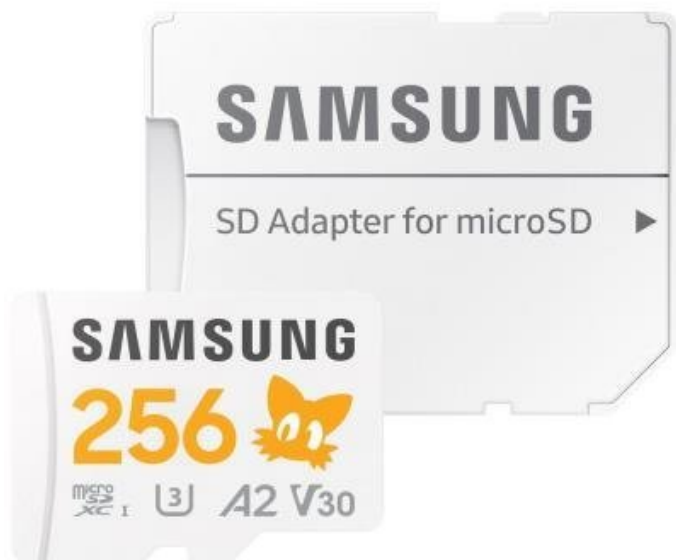

SAMSUNG PRO PLUS SONIC THE HEDGEHOG MICROSDXC 256GB + SD ADAPTÉR

Cena celkem:	1 045 Kč (bez DPH: 863 Kč)
Běžná cena:	1 149 Kč
Ušetříte:	104 Kč
Kód zboží:	PAKSAM0018
Part No.:	MB-MD256SA/LC1
Záruka:	120 měs.
Stav:	Nové zboží

Popis

Samsung PRO Plus Sonic the Hedgehog - paměťová karta, která šlape naplno

Paměťová karta **Samsung PRO Plus Sonic the Hedgehog**, která je rychlá stejně jako modrý kulový blesk. Jedná se **oficiálně licencovaný produkt**, který potěší všechny fanoušky kultovního ježka Sonica. Disponuje **kapacitou 256 GB** a nabízí tak obří prostor pro všechna vaše multimédia. Umožní vám bez kompromisů uložit hry, filmy, videa i fotografie ve vysokém rozlišení a vaše multimediální knihovna může dlouhodobě růst.

Opravdový sprinter

Paměťová karta Samsung PRO Plus Sonic the Hedgehog se vyznačuje **mimořádnou rychlostí čtení a zápisu**. I při vysoké zátěži při zpracování a ukládání dat pracuje svižně a plynule. Přes úvodní obrazovku a menu proletí během okamžiku a hladce si poradí se všemi procesy. Skvěle se tak hodí nejenom **pro pracovní nasazení** ve fotoaparátech, kamerách či dronech, ale zejména **pro gaming** v přenosných herních konzolách.

Samsung PRO Plus Sonic the Hedgehog microSDXC 256 GB + SD adaptér

Paměťová karta formátu Micro SDXC nabízí kapacitu **256 GB**. Disponuje rychlostí čtení **až 180 MB/s** a rychlostí zápisu **až 130 MB/s**. Samozřejmostí je pak odolnost vůči vodě, nárazům, extrémním teplotám, magnetům i rentgenovému záření. Součástí balení je SD adaptér.