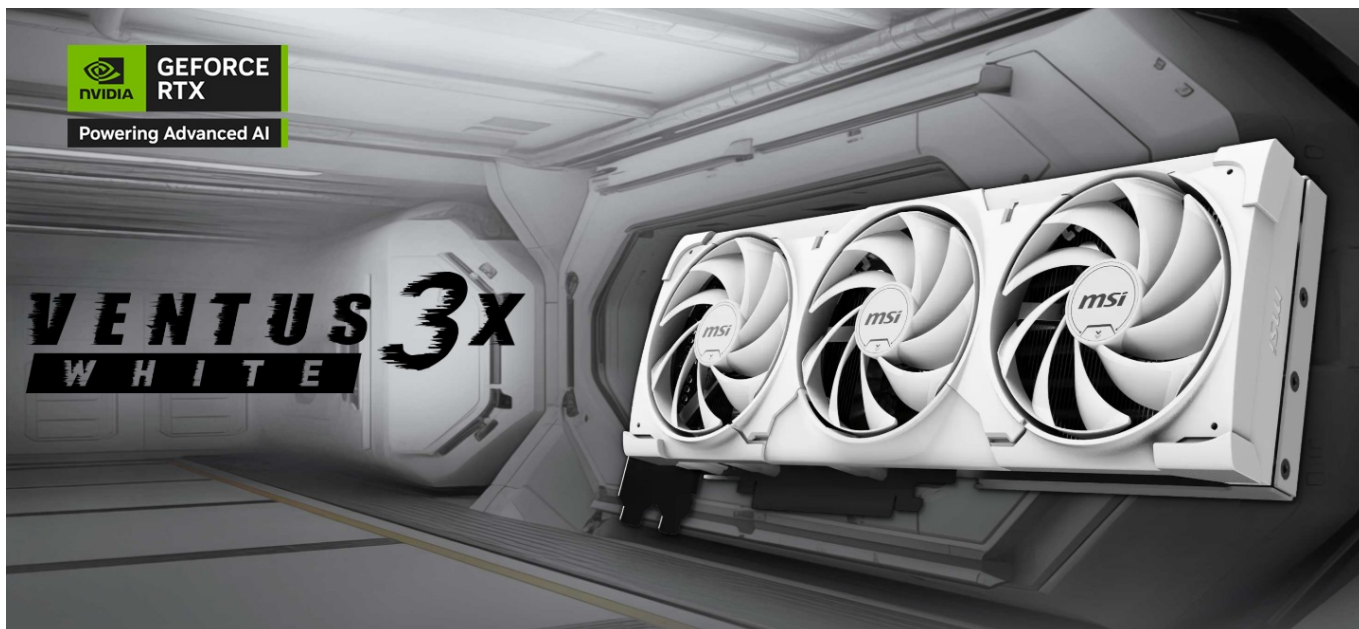

Popis

MSI GeForce RTX 5080 16G VENTUS 3X OC WHITE- realistická grafika do her i tvůrčí činnosti

Výkonná grafická karta MSI GeForce RTX 5080 16G VENTUS 3X OC WHITE navržena pro hráče a tvůrce obsahu, kteří vyžadují špičkový hardware do své PC sestavy formátu SFF. Kartu pohání **architektura NVIDIA Blackwell**, která obsahuje nepřeberné množství technologií. **Vylepšená Tensor jádra 5. generace** spolu s DLSS 4 podporují maximální výkon **umělé inteligence**.

Ventilátory TORX FAN 5.0 s dvojitými kuličkovými ložisky zlepšují proudění vzduchu a vydrží gamingovou zátěž po velmi dlouhou dobu. Vnitřek grafické karty **MSI GeForce RTX 5080 16G VENTUS 3X OC WHITE** obsahuje přídatnou kovovou konstrukci pro výrazné zpevnění a zvýšení celkové odolnosti.