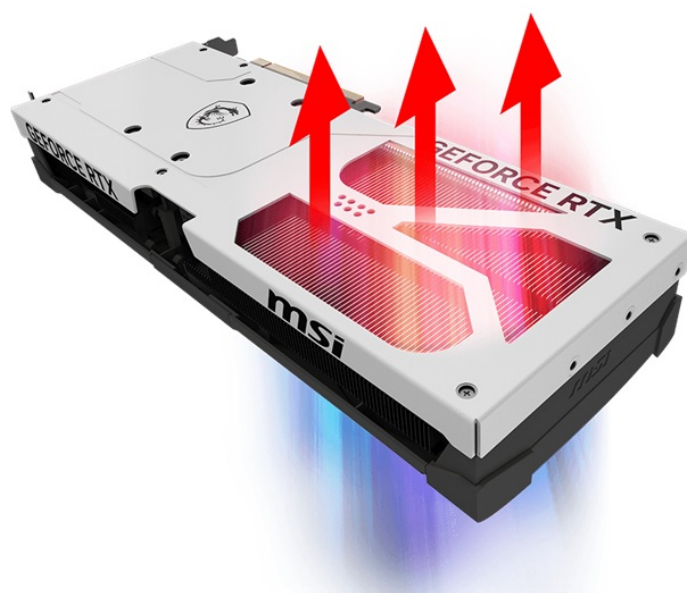

Popis

MSI GeForce RTX 5080 16G VENTUS 3X OC WHITE- realistická grafika do her i tvůrčí činnosti

Výkonná grafická karta MSI GeForce RTX 5080 16G VENTUS 3X OC WHITE navržena pro hráče a tvůrce obsahu, kteří vyžadují špičkový hardware do své PC sestavy formátu SFF. Kartu pohání **architektura NVIDIA Blackwell**, která obsahuje nepřeberné množství technologií. **Vylepšená Tensor jádra 5. generace** spolu s DLSS 4 podporují maximální výkon **umělé inteligence**.

NVIDIA DLSS 4 využívá technologii neurálního renderování pro navýšení FPS a zlepšení kvality obrazu. Tvůrci a grafici zase ocení **podporu kreativních aplikací** a paměť typu **GDDR7 s obří kapacitou 16 GB**. **RTX platforma** nyní podporuje neurální vykreslování, což vede k ještě hodnotnějším a realističtějším zážitkům, zobrazení detailů a dalších efektů. Tepelný design se vyznačuje přítomností trojice ventilátorů, které zajišťují efektivní a současně tišší chlazení.

Ventilátory TORX FAN 5.0 s dvojitými kuličkovými ložisky zlepšují proudění vzduchu a vydrží gamingovou zátěž po velmi dlouhou dobu. Vnitřek grafické karty **MSI GeForce RTX 5080 16G VENTUS 3X OC WHITE** obsahuje přídatnou kovovou konstrukci pro výrazné zpevnění a zvýšení celkové odolnosti.