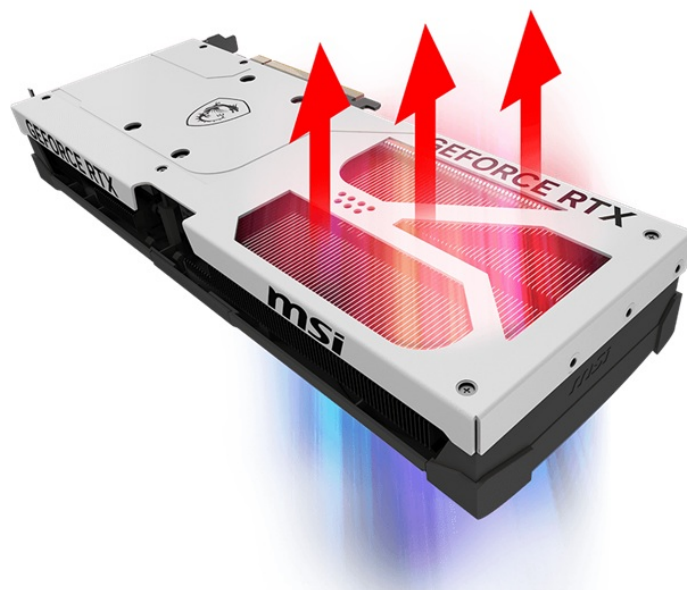

Popis

MSI GeForce RTX 5080 16G VENTUS 3X OC WHITE- realistická grafika do her i tvůrčí činnosti

Výkonná grafická karta MSI GeForce RTX 5080 16G VENTUS 3X OC WHITE navržena pro hráče a tvůrce obsahu, kteří vyžadují špičkový hardware do své PC sestavy formátu SFF. Kartu pohání **architektura NVIDIA Blackwell**, která obsahuje nepřeberné množství technologií. **Vylepšená Tensor jádra 5. generace** spolu s DLSS 4 podporují maximální výkon **umělé inteligence**.

NVIDIA DLSS 4 využívá technologii neurálního renderování pro navýšení FPS a zlepšení kvality obrazu. Tvůrci a grafici zase ocení **podporu kreativních aplikací** a paměť typu **GDDR7 s obří kapacitou 16 GB**. **RTX platforma** nyní podporuje neurální vykreslování, což vede k ještě hodnotnějším a realističtějším zážitkům, zobrazení detailů a dalších efektů. Tepelný design se vyznačuje přítomností trojice ventilátorů, které zajišťují efektivní a současně tišší chlazení.

Ventilátory TORX FAN 5.0 s dvojitými kuličkovými ložisky zlepšují proudění vzduchu a vydrží gamingovou zátěž po velmi dlouhou dobu. Vnitřek grafické karty **MSI GeForce RTX 5080 16G VENTUS 3X OC WHITE** obsahuje přídatnou kovovou konstrukci pro výrazné zpevnění a zvýšení celkové odolnosti.