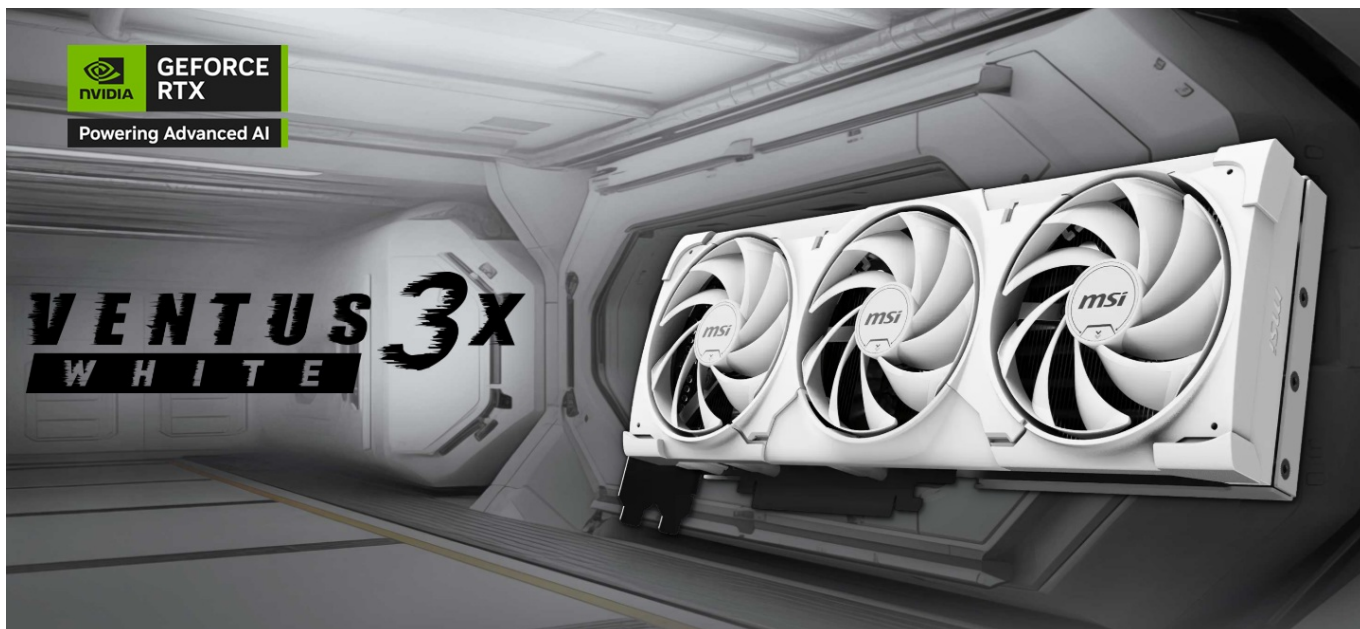

Popis

MSI GeForce RTX 5080 16G VENTUS 3X OC WHITE- realistická grafika do her i tvůrčí činnosti

Výkonná grafická karta MSI GeForce RTX 5080 16G VENTUS 3X OC WHITE navržena pro hráče a tvůrce obsahu, kteří vyžadují špičkový hardware do své PC sestavy formátu SFF. Kartu pohání **architektura NVIDIA Blackwell**, která obsahuje nepřeberné množství technologií. **Vylepšená Tensor jádra 5. generace** spolu s DLSS 4 podporují maximální výkon **umělé inteligence**.