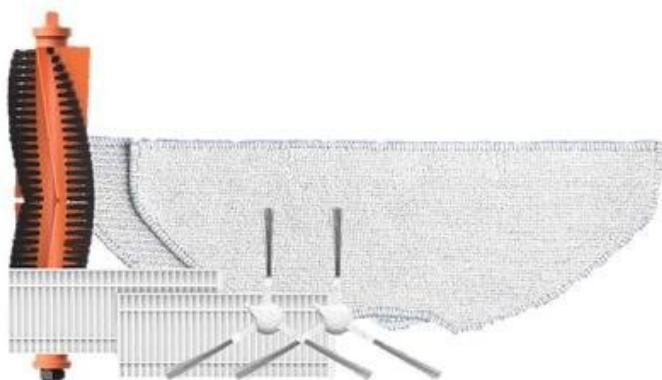

## EZVIZ SADA PŘÍSLUŠENSTVÍ PRO RE4/RE5 A RE4 PLUS/RE5 PLUS

Cena celkem:	<b>679 Kč</b> <b>(bez DPH: 561 Kč)</b>
Běžná cena:	<b>747 Kč</b>
Ušetříte:	<b>68 Kč</b>
Kód zboží:	ELDEZV1021
Part No.:	CS-RA-KIT06
Záruka:	24 měs.
Stav:	Nové zboží

#### EZVIZ sada příslušenství pro RE4/RE5 a RE4 Plus/RE5 Plus

Sada příslušenství pro robotický vysavač EZVIZ RE4, RE4 Plus, RE5 a RE5 Plus. Součástí balení je 1× hlavní kartáč, 2× boční kartáč, 2× utěrka na mop a 2× vysoce účinný filtr.

**Hlavní kartáč** účinně pohlcuje nečistoty, prach, vlasy a další nečistoty do koše. **Boční kartáč** dosáhne do rohových oblastí a pomáhá hlavnímu kartáči lépe zachytit vlasy a nečistoty. Vysoce **účinný filtr** udržuje výkonné sání robotického vysavače a zároveň účinně filtruje nasbíraný prach. **Hadřík na mop** lze prát a opakovaně používat. Navržen tak, aby absorboval tekutinu a odstraňoval skvrny na podlaze.