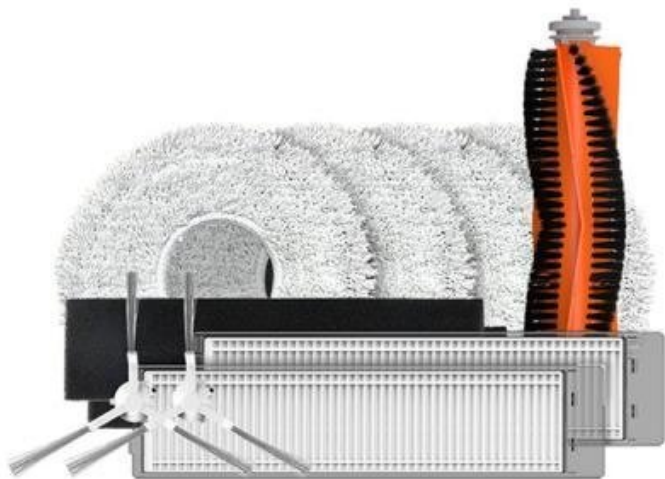

EZVIZ SADA PŘÍSLUŠENSTVÍ PRO RS2

Cena celkem:	731 Kč (bez DPH: 604 Kč)
Běžná cena:	804 Kč
Ušetříte:	73 Kč
Kód zboží:	ELDEZV1023
Part No.:	CS-RA-KIT08
Záruka:	24 měs.
Stav:	Nové zboží

Popis

EZVIZ sada praktického příslušenství pro vysavač EZVIZ RS2

Sada příslušenství **EZVIZ**, které je kompatibilní s **robotickým vysavačem EZVIZ RS2**. Dejte svému robotickému pomocníkovi to nejlepší, aby mohl svůj čisticí výkon projevít naplno.

Balení obsahuje:

- 1x hlavní kartáč
- 2x boční kartáč
- 2x vysoce účinný filtr
- 2x utěrka na mop
- 2x houbičkový filtr

Hlavní kartáč pohlcuje všechny nečistoty, a to včetně prachu a vlasů. Vše bezpečně sbírá do koše a po nečistotách nezanechá žádné stopy. **Boční kartáče** jsou navrženy tak, aby dosáhly i do špatně dostupných rohů a ve spolupráci s hlavním kartáčem vymetou vše, na co dosáhnou. **Prachové a houbičkové filtry** jsou vysoce účinné, pokud jde o udržení sacího výkonu. Efektivně filtrují prach, který by v případě nahromadění výrazně ovlivnil sílu sání. **Utěrka** na mop je zhotovena ze savého materiálu, takže pohltil vlhkost nebo rozlité tekutiny. V rámci mopování odstraní skvrny a fleky z podlah. Toto příslušenství poslouží k zajištění pravidelné údržby vašeho robotického vysavače EZVIZ a podpoří jeho dlouhou životnost a vysokou provozní účinnost.

Hlavní kartáč účinně pohlcuje nečistoty, prach, vlasy a další nečistoty do koše. **Boční kartáč** dosáhne do rohových oblastí a pomáhá hlavnímu kartáči lépe zachytit vlasy a nečistoty. **Vysoce účinný filtr** a **houbičkový filtr** udržují výkonné sání robotického vysavače a zároveň účinně filtrují nasbíraný prach. **Hadřík na mop** lze prát a opakovaně používat. Navržen tak, aby absorboval tekutinu a odstraňoval skvrny na podlaze.