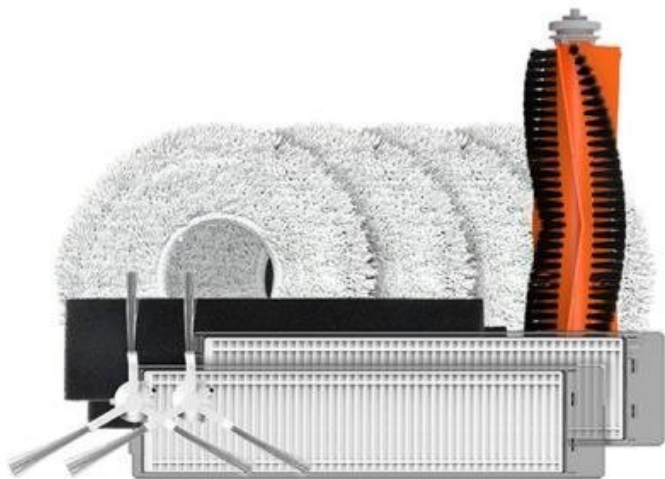

EZVIZ SADA PŘÍSLUŠENSTVÍ PRO RS2

Cena celkem:	731 Kč (bez DPH: 604 Kč)
Běžná cena:	804 Kč
Ušetříte:	73 Kč
Kód zboží:	ELDEZV1023
Part No.:	CS-RA-KIT08
Záruka:	24 měs.
Stav:	Nové zboží

Popis

EZVIZ sada příslušenství pro RS2

Sada příslušenství pro robotický vysavač EZVIZ RS2. Součástí balení je 1× hlavní kartáč, 2× boční kartáč, 2× utěrka na mop, 2× vysoce účinný filtr, 2× houbičkový filtr.

Hlavní kartáč účinně pohlcuje nečistoty, prach, vlasy a další nečistoty do koše. **Boční kartáč** dosáhne do rohových oblastí a pomáhá hlavnímu kartáči lépe zachytit vlasy a nečistoty. Vysoce **účinný filtr** a **houbičkový filtr** udržují výkonné sání robotického vysavače a zároveň účinně filtrují nasbíraný prach. **Hadřík na mop** lze prát a opakovaně používat. Navržen tak, aby absorboval tekutinu a odstraňoval skvrny na podlaze.

ZÁKLADNÍ SPECIFIKACE

Kompatibilita: EZVIZ RS2

Obsah balení:

- 1× hlavní kartáč
- 2× boční kartáč
- 2× utěrka na mop
- 2× filtr
- 2× houbičkový filtr