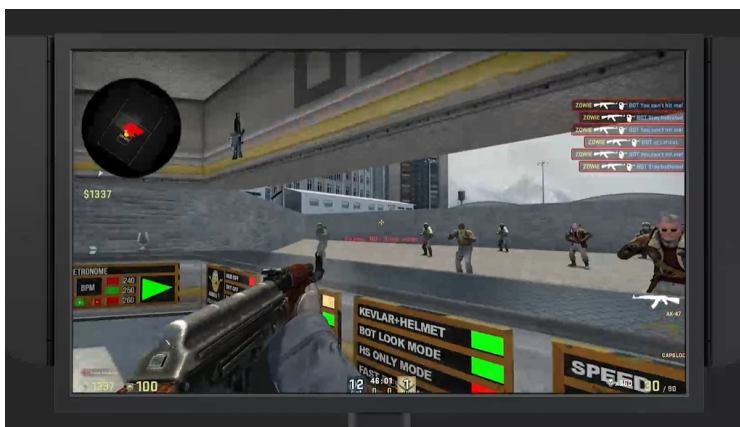

Popis

Herní monitor ZOWIE by BenQ XL2546X+ pro e-sport a další náročný gaming

Herní monitor ZOWIE by BenQ XL2546X+ se naplno rozparádí především v náročných gamingových výzvách. Na **ploše 24,1"** nabízí nekompromisní rychlost, čistotu obrazu a dynamického pohybu. Představuje ideální volbu do akčních adventur, zběsilých závodů, stříleček, FPS a dalších on-line turnajů.

Připravte se na e-sporty

Monitor ZOWIE by BenQ XL2546X+ je vybaven speciálně vyvinutým **panelem Fast TN**, který podporuje vyšší jas, ostřejší obrysy a celkově zvýšenou dynamiku obrazu. Soustřeďte se na svoje výkony a nenechte se rozptylovat negativními aspekty obrazu, jako je rozmazání, nechtěné kmitání apod. **Obnovovací frekvence 280 Hz** vykreslí hladce každý detail na herní scéně. Ve spojení s **technologíí Adaptive-Sync** a **ultra nízkou dobou odezvy 0,5 ms** vás nerozhodí žádný krok soupeře, a ještě budete mít dost času na něj reagovat, zamířit a ušetřit mu úder.

ZOWIE by BenQ XL2546X+

Monitor s úhlopříčkou **24,1"** stvořený pro hry a zábavu. Full HD rozlišení **1920 × 1080** obrazových bodů, obnovovací frekvence **280 Hz**, technologie **Adaptive-Sync** a doba odezvy **0,5 ms** zaručí, že vám neunikne jediný detail. Použitá technologie **TN** nabízí pozorovací úhly 170° horizontálně a 160° vertikálně. Otočný podstavec a **výšková stavitelnost** umožní optimální nastavení polohy. Exkluzivní technologie **Color Vibrance** umožňuje přidat požadovanou úroveň sytosti, která pomáhá odlišit malé cíle od pozadí. Mezi další přednosti patří **S-Switch** pro snadné nastavení a podpora **technologie DyAc 2**. Monitor disponuje také speciálním režimem **Low Blue Light**, který šetří vaše oči tím, že redukuje vyzařování modrého světla. Stejně tak pomáhá technologie **Flicker Free**, která potlačuje blikání obrazovky a umožňuje vám tak hrát déle bez náročného zatížení očí.