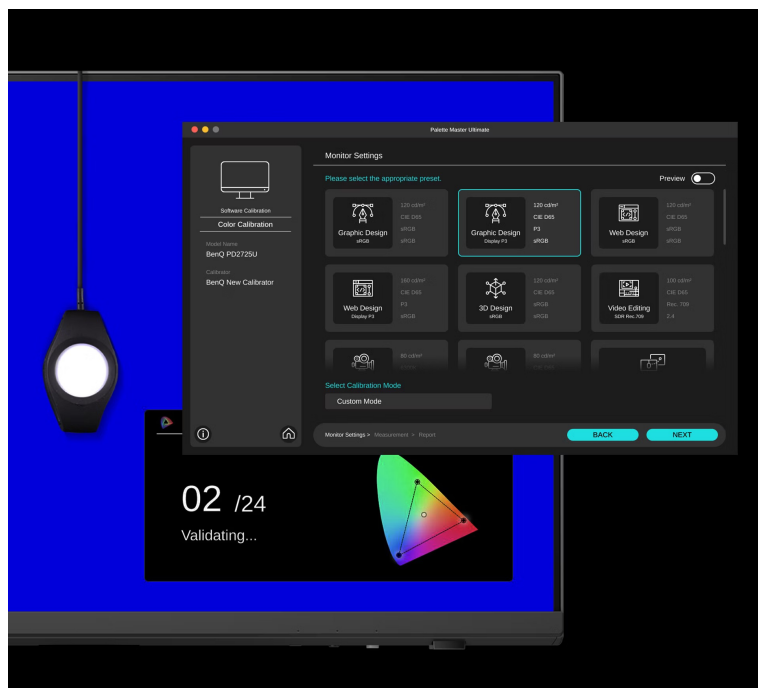

Monitor BenQ PD2730S pro grafiky a profesionální návrháře, kteří si potrpí na přesnou reprodukci barev a ohromující detaily. **Ultra vysoké 5K rozlišení** podpoří dokonalé vykreslení všech vizuálních efektů při návrhu scén, editaci obrázků, fotografií, kompozici videí, animací a dalšího digitálního obsahu. **Displej s úhlopříčkou 27"** nabízí enormní prostor, abyste během pracovního postupu měli vše přehledně na jedné obrazovce.

Každý detail, každý stín, který scéna přináší

5K monitor BenQ PD2730S precizně reprodukuje tmavé tóny každé scenerie. Umožní zachytit **všechny vrstvy bohatého obrazu** a díky technologiím pro **odborné vyladění barev** zobrazí i velmi jemné přechody, detaily nebo odstíny. Je tak ideální pro hráčky a náročné profesionály, kteří chtějí mít svůj vizuální projekt vyšperkovaný i do těch nejmenších aspektů.

Konzistentní barvy jako základ tvorby

Monitor BenQ PD2730S díky **technologii AQCOLOR** zajišťuje dokonale přesné podání barev na celé ploše displeje. Skvěle se hodí **pro práci 3D modelářů, vývojářů, návrhářů, tvůrců obsahu nebo třeba filmařů**. Veškeré nápady a inspiraci zachytí autenticky a v reálném provedení. Samozřejmostí je také **certifikace Pantone** pro dokonalé barevné sladění s ostatními výstupnými zařízeními s licencí Pantone.

Více konektorů, více práce

S takovou konektivitou, jakou monitor BenQ PD2730S nabízí, vás nic nezastaví. Disponuje například **rozhraním Thunderbolt 4**, které umožní vysokorychlostní přenos obrazu, videa a dat, nechybí podpora propojení více displejů pomocí technologie **Daisy Chain** nebo **výkonného 90W napájení**. Všechno jasně a přehledně pomocí jediného kabelu. **Vestavěný KVM přepínač** je kompatibilní s **PC i Mac** a umožní jednoduché ovládání dvou systémů skrze jednu klávesnici a myš.